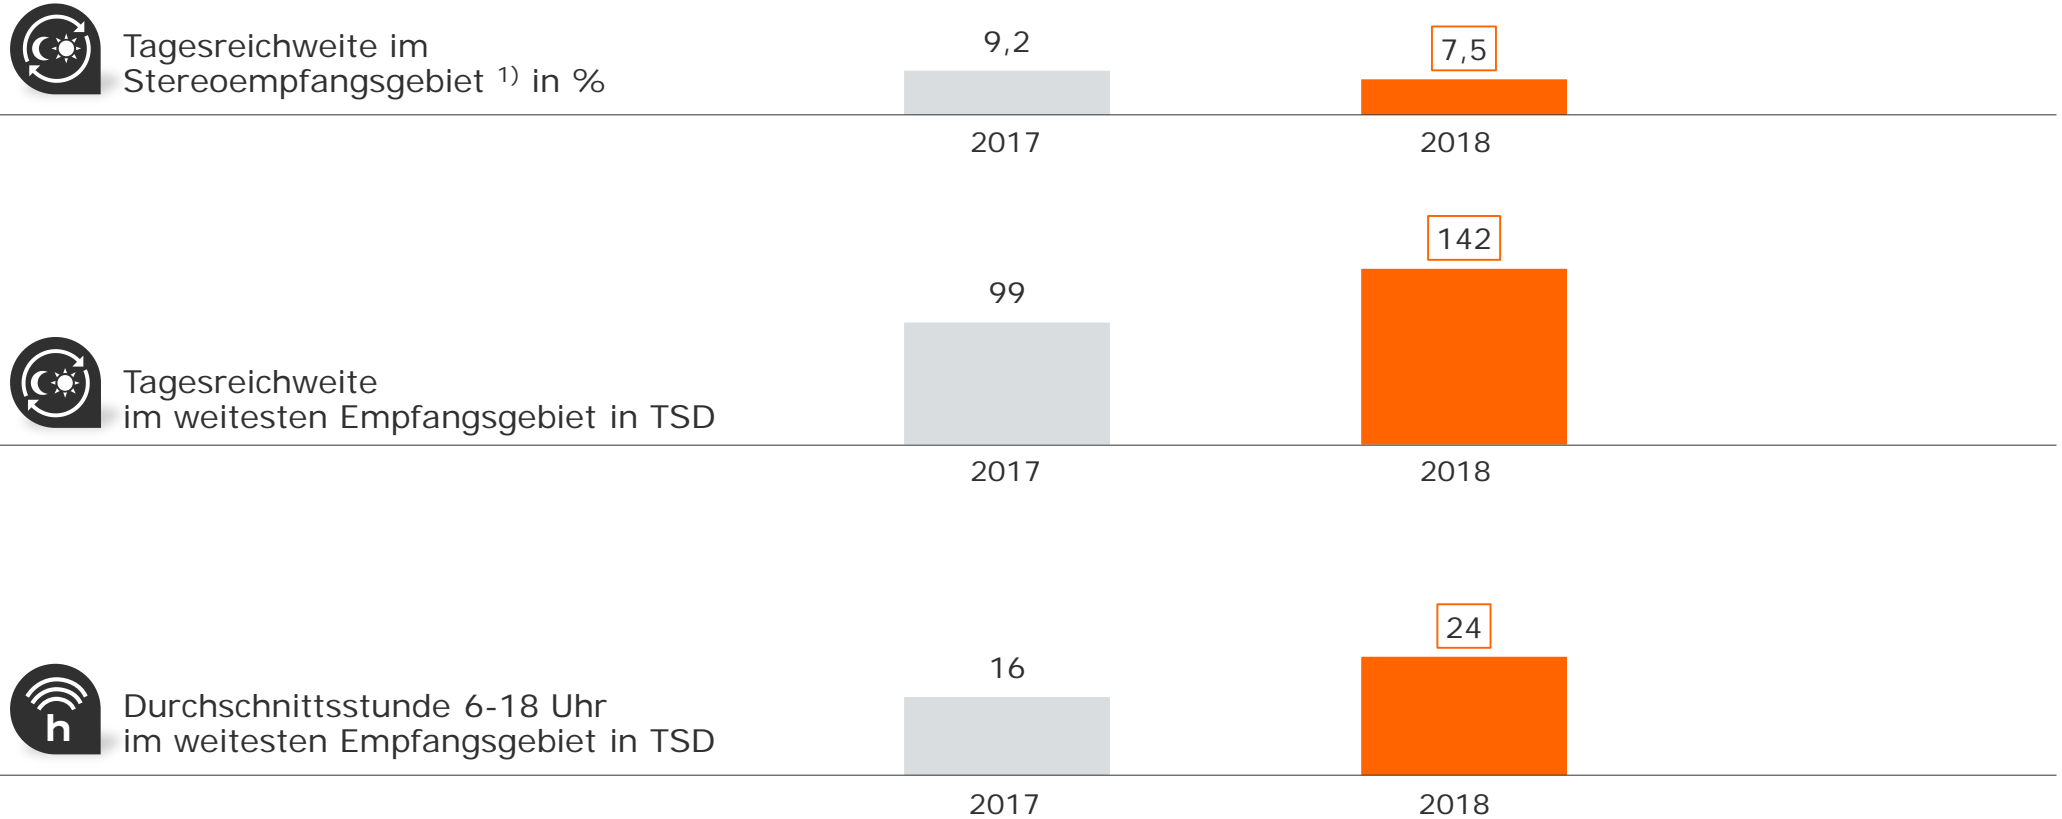

Tagesreichweite / Durchschnittsstunde Umlandstandort-Lokalsender TOP FM

Montag bis Freitag, Bevölkerung ab 14 Jahre

TOP FM

1) 2017: Region München West (Dachau, Fürstenfeldbruck, Landsberg a. L., Starnberg)
2018: München Region (Dachau, Fürstenfeldbruck, Landsberg a. L., Starnberg, Erding, Freising, Ebersberg)