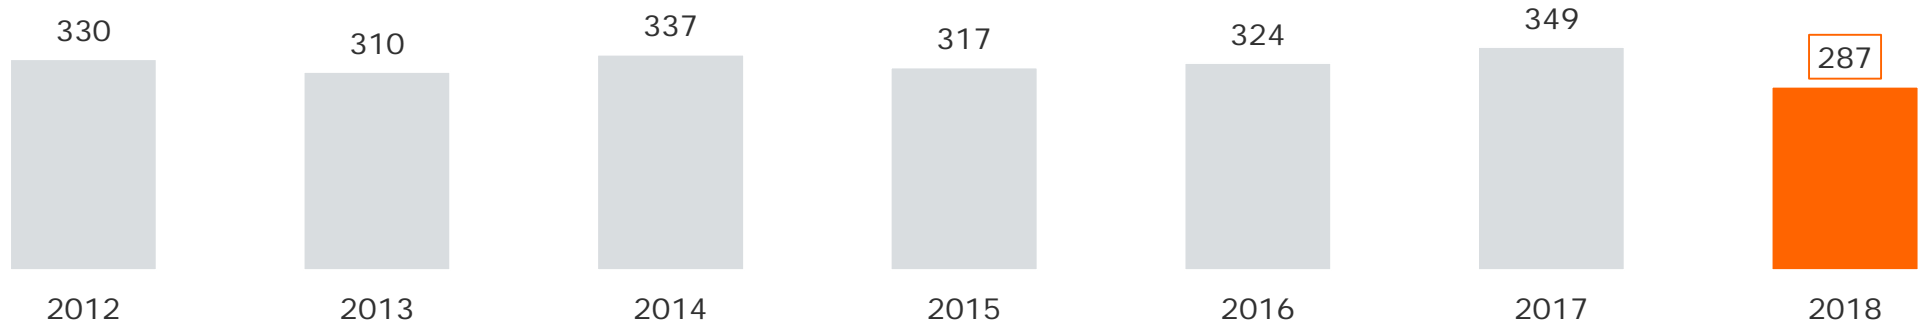

Tagesreichweite Radio Galaxy gesamt 2012 – 2018

Montag bis Freitag

Bevölkerung ab 14 Jahre in Bayern in TSD

Zielgruppe 14-29 Jahre in Bayern in TSD

Tagesreichweite Radio Galaxy gesamt: Altersstruktur der Hörer

Montag bis Freitag

Bevölkerung ab 14 Jahre in Bayern in %

2018

Leistungsgrößen Radio Galaxy gesamt 2017 / 2018

Montag bis Freitag

Bevölkerung in terrestrischen Galaxy-Gebieten in Bayern

Bevölkerung ab 14 Jahre

Zielgruppe 14-29 Jahre

Tagesreichweite Mo-Fr in %

12,9

10,3

33,3

22,8

Hördauer Mo-Fr in Min.

12