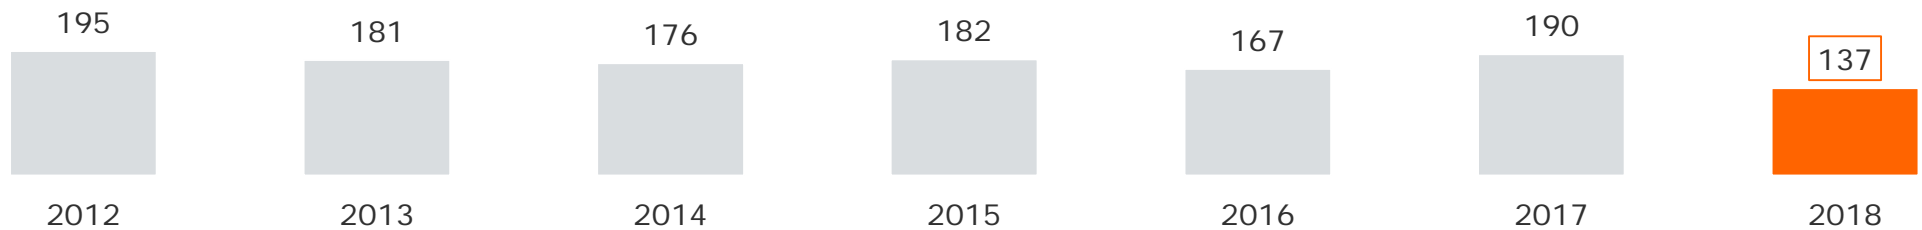

Tagesreichweite Radio Galaxy gesamt 2012 – 2018

Montag bis Freitag

Bevölkerung ab 14 Jahre in Bayern in TSD

Zielgruppe 14-29 Jahre in Bayern in TSD

Tagesreichweite Radio Galaxy gesamt: Altersstruktur der Hörer

Montag bis Freitag

Bevölkerung ab 14 Jahre in Bayern in %

2018

Leistungsgrößen Radio Galaxy gesamt 2017 / 2018

Montag bis Freitag

Bevölkerung in terrestrischen Galaxy-Gebieten in Bayern

Bevölkerung ab 14 Jahre

Zielgruppe 14-29 Jahre

Tagesreichweite Mo-Fr in %

12,9

10,3

33,3

22,8

Hördauer Mo-Fr in Min.

12