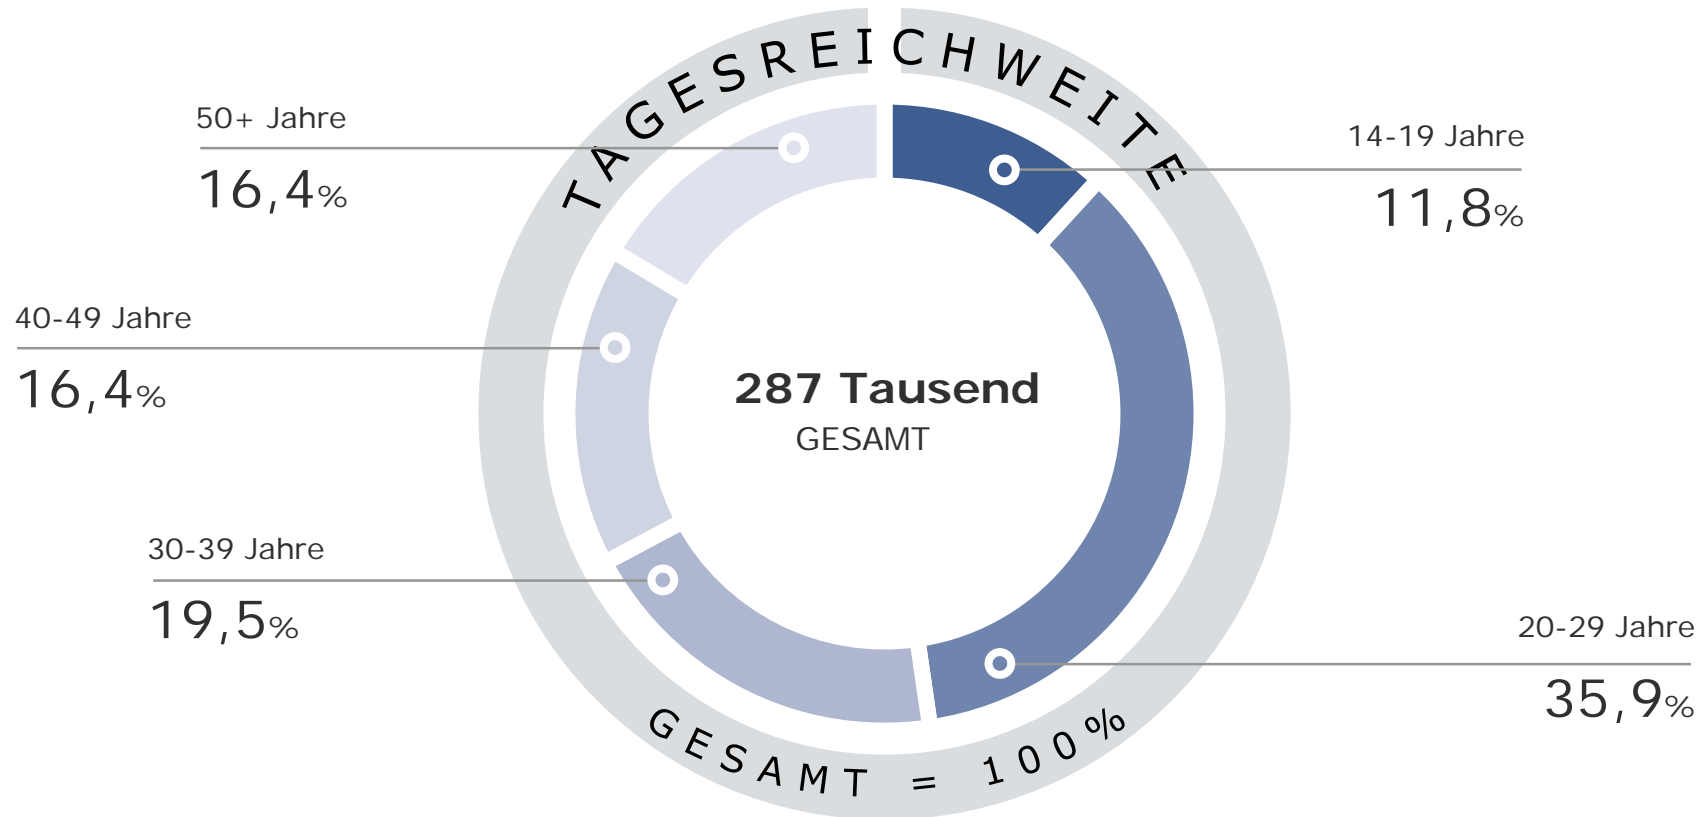

Tagesreichweite Radio Galaxy gesamt 2012 – 2018

Montag bis Freitag

Bevölkerung ab 14 Jahre in Bayern in TSD

Zielgruppe 14-29 Jahre in Bayern in TSD

Tagesreichweite Radio Galaxy gesamt: Altersstruktur der Hörer

Montag bis Freitag

Bevölkerung ab 14 Jahre in Bayern in %

2018

Leistungsgrößen Radio Galaxy gesamt 2017 / 2018

Montag bis Freitag

Bevölkerung in terrestrischen Galaxy-Gebieten in Bayern

Bevölkerung ab 14 Jahre

Zielgruppe 14-29 Jahre

Tagesreichweite Mo-Fr in %

12,9

10,3

33,3

22,8

Hördauer Mo-Fr in Min.

12

Durchschnittsstunde 6-18 Uhr Mo-Fr in %

2,5

2,0

6,5

4,5

■ 2017 ■ 2018

TOP 5 Tagesreichweite Radio Galaxy an Lokalstandorten

Montag bis Freitag, Bevölkerung ab 14 Jahre / Zielgruppe 14-39 Jahre in %