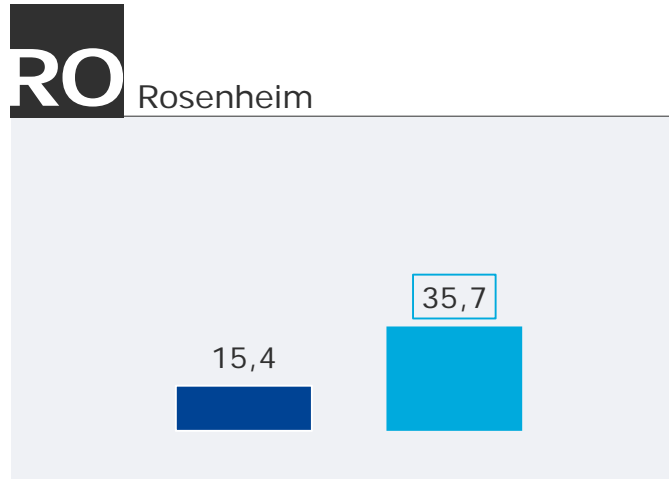

Durchschnittsstunde 6-18 Uhr Mo-Fr in %

2,5

2,0

6,5

4,5

■ 2017 ■ 2018

TOP 5 Tagesreichweite Radio Galaxy an Lokalstandorten

Montag bis Freitag, Bevölkerung ab 14 Jahre / Zielgruppe 14-39 Jahre in %

Tagesreichweite Radio Galaxy an Lokalstandorten / Durchschnittsstunde

Montag bis Freitag, Bevölkerung 14-39 Jahre / ab 14 Jahre

 Im jeweiligen Stereoempfangsgebiet in Bayern in %	14-39 2017	14-39 2018
Radio Galaxy Ansbach	22,6	36,2
Radio Galaxy Rosenheim	23,4	35,7
Radio Galaxy Amberg / Weiden	18,1	27,5
Radio Galaxy Bayreuth	33,8	26,7
Radio Galaxy Kempten	24,3	26,7
Radio Galaxy Bamberg	21,4	24,0
Radio Galaxy Passau	12,0	22,7
Radio Galaxy Coburg	8,8	19,4
RADIO GALAXY INGOLSTADT	34,7	18,4
Radio Galaxy Kulmbach	12,7	17,7
Radio Galaxy Landshut	32,7	12,6
Radio Galaxy Aschaffenburg	27,1	9,7
Radio Galaxy Passau / Deggendorf ¹⁾	/	9,7
Radio Galaxy Hof / Oberfranken ²⁾	14,2	7,9