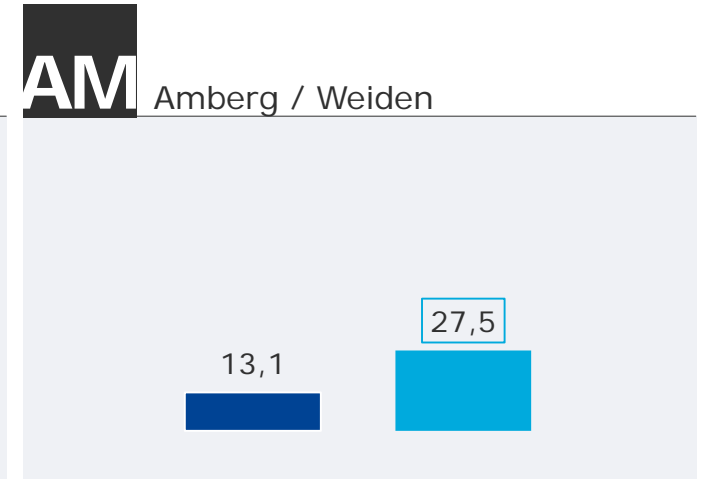

Durchschnittsstunde 6-18 Uhr Mo-Fr in %

2,5

2,0

6,5

4,5

■ 2017 ■ 2018

TOP 5 Tagesreichweite Radio Galaxy an Lokalstandorten

Montag bis Freitag, Bevölkerung ab 14 Jahre / Zielgruppe 14-39 Jahre in %