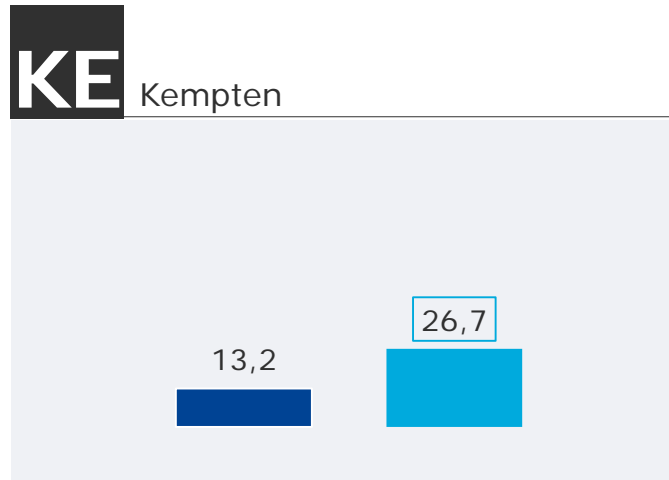

Durchschnittsstunde 6-18 Uhr Mo-Fr in %

2,5

2,0

6,5

4,5

■ 2017 ■ 2018

TOP 5 Tagesreichweite Radio Galaxy an Lokalstandorten

Montag bis Freitag, Bevölkerung ab 14 Jahre / Zielgruppe 14-39 Jahre in %

Tagesreichweite Radio Galaxy an Lokalstandorten / Durchschnittsstunde

Montag bis Freitag, Bevölkerung 14-39 Jahre / ab 14 Jahre

 Im jeweiligen Stereoempfangsgebiet in Bayern in %	14-39 2017	14-39 2018
Radio Galaxy Ansbach	22,6	36,2
Radio Galaxy Rosenheim	23,4	35,7
Radio Galaxy Amberg / Weiden	18,1	27,5
Radio Galaxy Bayreuth	33,8	26,7
Radio Galaxy Kempten	24,3	26,7
Radio Galaxy Bamberg	21,4	24,0
Radio Galaxy Passau	12,0	22,7
Radio Galaxy Coburg	8,8	19,4
RADIO GALAXY INGOLSTADT	34,7	18,4
Radio Galaxy Kulmbach	12,7	17,7
Radio Galaxy Landshut	32,7	12,6
Radio Galaxy Aschaffenburg	27,1	9,7
Radio Galaxy Passau / Deggendorf ¹⁾	/	9,7
Radio Galaxy Hof / Oberfranken ²⁾	14,2	7,9