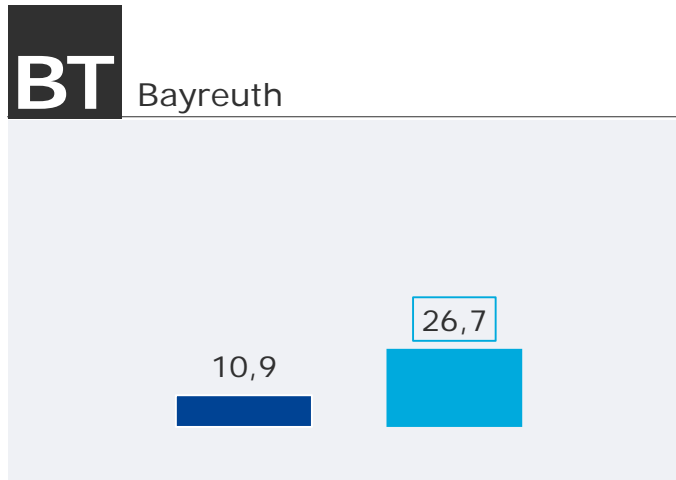

Zielgruppe 14-29 Jahre

Tagesreichweite Mo-Fr in %

12,9

10,3

33,3

22,8

Hördauer Mo-Fr in Min.

12

Durchschnittsstunde 6-18 Uhr Mo-Fr in %

2,5

2,0

6,5

4,5

■ 2017 ■ 2018

TOP 5 Tagesreichweite Radio Galaxy an Lokalstandorten

Montag bis Freitag, Bevölkerung ab 14 Jahre / Zielgruppe 14-39 Jahre in %

Tagesreichweite Radio Galaxy an Lokalstandorten / Durchschnittsstunde

Montag bis Freitag, Bevölkerung 14-39 Jahre / ab 14 Jahre

 Im jeweiligen Stereoempfangsgebiet in Bayern in %	14-39 2017	14-39 2018
Radio Galaxy Ansbach	22,6	36,2
Radio Galaxy Rosenheim	23,4	35,7
Radio Galaxy Amberg / Weiden	18,1	27,5
Radio Galaxy Bayreuth	33,8	26,7
Radio Galaxy Kempten	24,3	26,7
Radio Galaxy Bamberg	21,4	24,0
Radio Galaxy Passau	12,0	22,7
Radio Galaxy Coburg	8,8	19,4
RADIO GALAXY INGOLSTADT	34,7	18,4
Radio Galaxy Kulmbach	12,7	17,7
Radio Galaxy Landshut	32,7	12,6
Radio Galaxy Aschaffenburg	27,1	9,7
Radio Galaxy Passau / Deggendorf ¹⁾	/	9,7
Radio Galaxy Hof / Oberfranken ²⁾	14,2	7,9