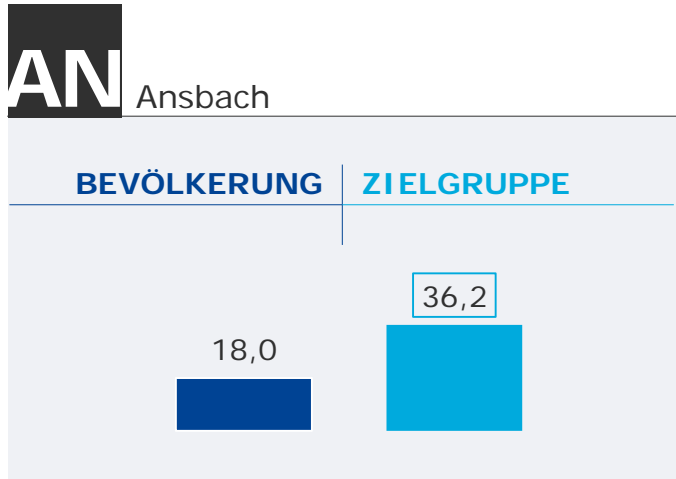

Durchschnittsstunde 6-18 Uhr Mo-Fr in %

2,5

2,0

6,5

4,5

■ 2017 ■ 2018

TOP 5 Tagesreichweite Radio Galaxy an Lokalstandorten

Montag bis Freitag, Bevölkerung ab 14 Jahre / Zielgruppe 14-39 Jahre in %

Tagesreichweite Radio Galaxy an Lokalstandorten / Durchschnittsstunde

Montag bis Freitag, Bevölkerung 14-39 Jahre / ab 14 Jahre

 Im jeweiligen Stereoempfangsgebiet in Bayern in %	14-39 2017	14-39 2018
Radio Galaxy Ansbach	22,6	36,2
Radio Galaxy Rosenheim	23,4	35,7
Radio Galaxy Amberg / Weiden	18,1	27,5
Radio Galaxy Bayreuth	33,8	26,7
Radio Galaxy Kempten	24,3	26,7
Radio Galaxy Bamberg	21,4	24,0
Radio Galaxy Passau	12,0	22,7
Radio Galaxy Coburg	8,8	19,4
RADIO GALAXY INGOLSTADT	34,7	18,4
Radio Galaxy Kulmbach	12,7	17,7
Radio Galaxy Landshut	32,7	12,6
Radio Galaxy Aschaffenburg	27,1	9,7
Radio Galaxy Passau / Deggendorf ¹⁾	/	9,7
Radio Galaxy Hof / Oberfranken ²⁾	14,2	7,9