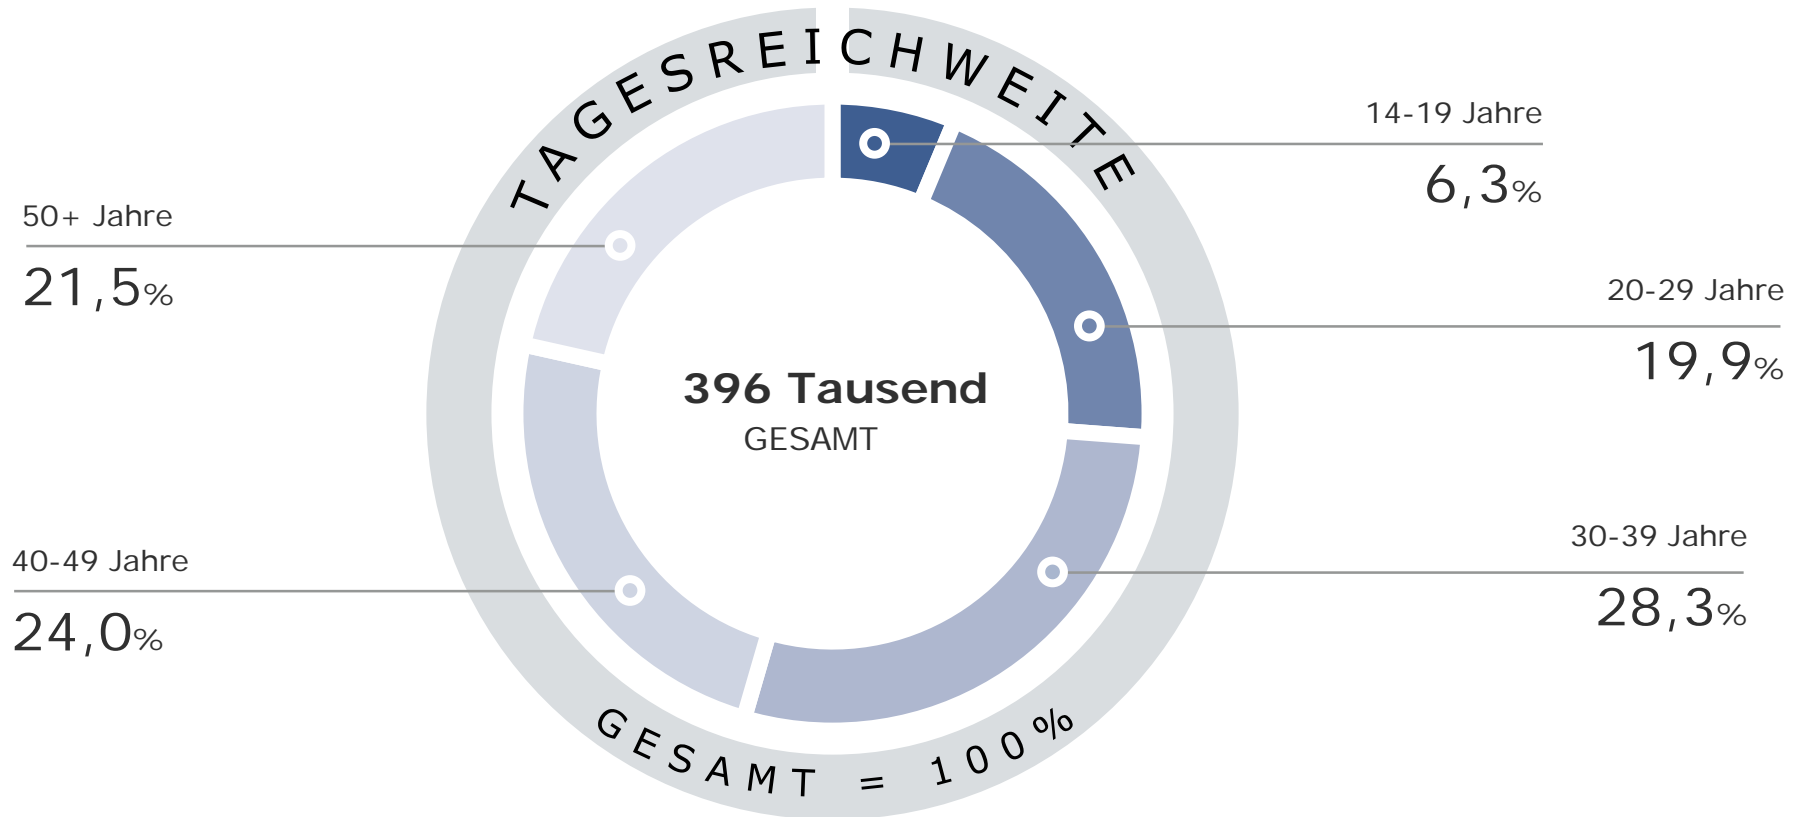

# Tagesreichweite ROCK ANTENNE: Altersstruktur der Hörer

Montag bis Freitag

Bevölkerung ab 14 Jahre in Bayern in %

# Tagesreichweite / Durchschnittsstunde 6-18 Uhr ROCK ANTENNE 2017 / 2018

Montag bis Freitag, Bevölkerung ab 14 Jahre in Bayern