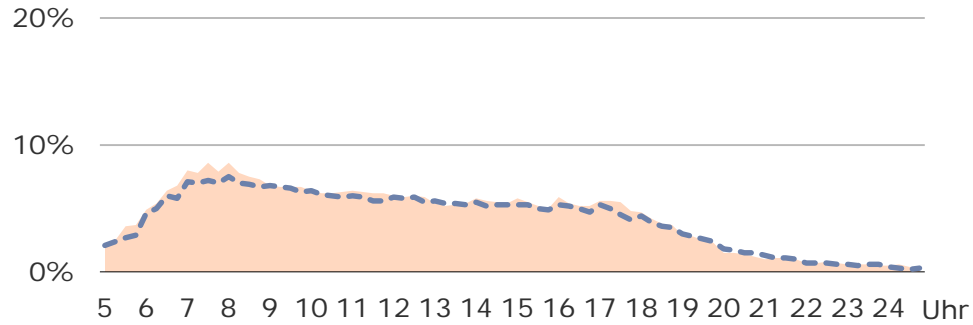

Viertelstundenreichweiten

Montag bis Freitag, Bevölkerung ab 14 Jahre in Bayern

Lokalprogramme gesamt in %