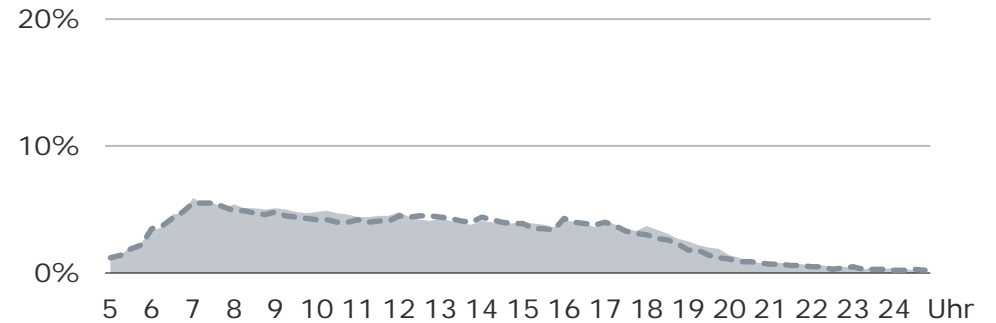

Viertelstundenreichweiten

Montag bis Freitag, Bevölkerung ab 14 Jahre in Bayern

Lokalprogramme gesamt in %

ANTENNE BAYERN in %

Bayern 1 in %

Bayern 3 in %

Hördauer / Marktanteile	Hördauer		Marktanteile	
	Montag bis Freitag		Montag bis Freitag	
	2017	2018	2017	2018
Bayern gesamt	in Minuten	in Minuten	%	%
Ballungsraum-Lokalsender (M, N)	21	24	8,9	10,5
Umlandstandort-Lokalsender	1	1	0,4	0,5
2-Frequenzstandort-Lokalsender	9	8	3,7	3,4
Lokalsender in Standorten m. R. Galaxy lokal	10	11	4,3	4,6
1-Frequenzstandort-Lokalsender	4	4	1,7	1,9
Bayer. Lokalsender gesamt	44	48	18,7	20,6
Radio Galaxy gesamt	3	2	1,2	0,9
ANTENNE BAYERN	51	46	21,4	19,6
ROCK ANTENNE	5	5	1,9	2,4
Klassik Radio	3	3	1,5	1,1
egoFM	2	1	0,9	0,6
RADIO HOREB	0	0	0,0	0,1
Bayer. Privatsender gesamt	106	104	44,7	44,7
Bayern 1	66	61	27,6	26,1
Bayern 2	6	6	2,6	2,7
Bayern 3	30	33	12,6	14,0
BR Klassik	2	3	0,8	1,2
B 5 aktuell	4	4	1,7	1,7
Bayer. Rundfunk gesamt	111	110	46,8	47,1
Radio hören gesamt	238	233	100,0	100,0
Basis: Deutschsprachige Bev. ab 14 J. (Mio.)	10,933	11,006	10,933	11,006

Basis: Deutschsprachige Bev. ab 14 J. (Mio.)	11,006	2,407	3,433	5,166	3,465	0,770	1,173	1,521	1,024	0,217	0,339	0,468	1,870	0,421	0,563	0,886
--	--------	-------	-------	-------	-------	-------	-------	-------	-------	-------	-------	-------	-------	-------	-------	-------