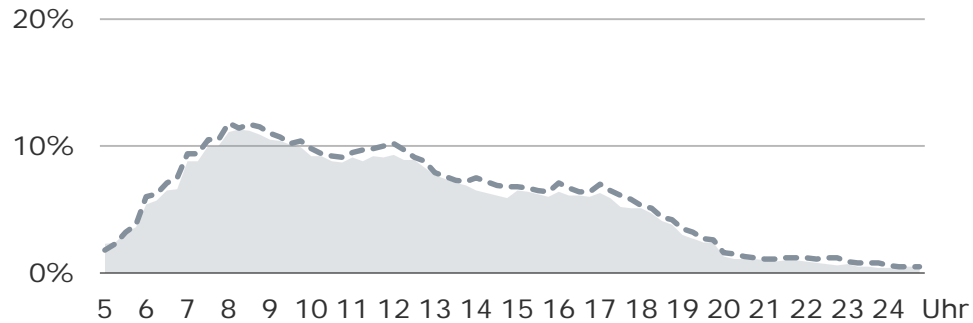

Viertelstundenreichweiten

Montag bis Freitag, Bevölkerung ab 14 Jahre in Bayern

Lokalprogramme gesamt in %

ANTENNE BAYERN in %

Bayern 1 in %

Bayern 3 in %

Hördauer / Marktanteile	Hördauer		Marktanteile	
	Montag bis Freitag		Montag bis Freitag	
	2017	2018	2017	2018
Bayern gesamt	in Minuten	in Minuten	%	%
Ballungsraum-Lokalsender (M, N)	21	24	8,9	10,5
Umlandstandort-Lokalsender	1	1	0,4	0,5
2-Frequenzstandort-Lokalsender	9	8	3,7	3,4
Lokalsender in Standorten m. R. Galaxy lokal	10	11	4,3	4,6
1-Frequenzstandort-Lokalsender	4	4	1,7	1,9
Bayer. Lokalsender gesamt	44	48	18,7	20,6
Radio Galaxy gesamt	3	2	1,2	0,9
ANTENNE BAYERN	51	46	21,4	19,6
ROCK ANTENNE	5	5	1,9	2,4
Klassik Radio	3	3	1,5	1,1
egoFM	2	1	0,9	0,6
RADIO HOREB	0	0	0,0	0,1
Bayer. Privatsender gesamt	106	104	44,7	44,7
Bayern 1	66	61	27,6	26,1
Bayern 2	6	6	2,6	2,7
Bayern 3	30	33	12,6	14,0
BR Klassik	2	3	0,8	1,2
B 5 aktuell	4	4	1,7	1,7
Bayer. Rundfunk gesamt	111	110	46,8	47,1
Radio hören gesamt	238	233	100,0	100,0
Basis: Deutschsprachige Bev. ab 14 J. (Mio.)	10,933	11,006	10,933	11,006

Basis: Deutschsprachige Bev. ab 14 J. (Mio.)	11,006	2,407	3,433	5,166	3,465	0,770	1,173	1,521	1,024	0,217	0,339	0,468	1,870	0,421	0,563	0,886
--	--------	-------	-------	-------	-------	-------	-------	-------	-------	-------	-------	-------	-------	-------	-------	-------