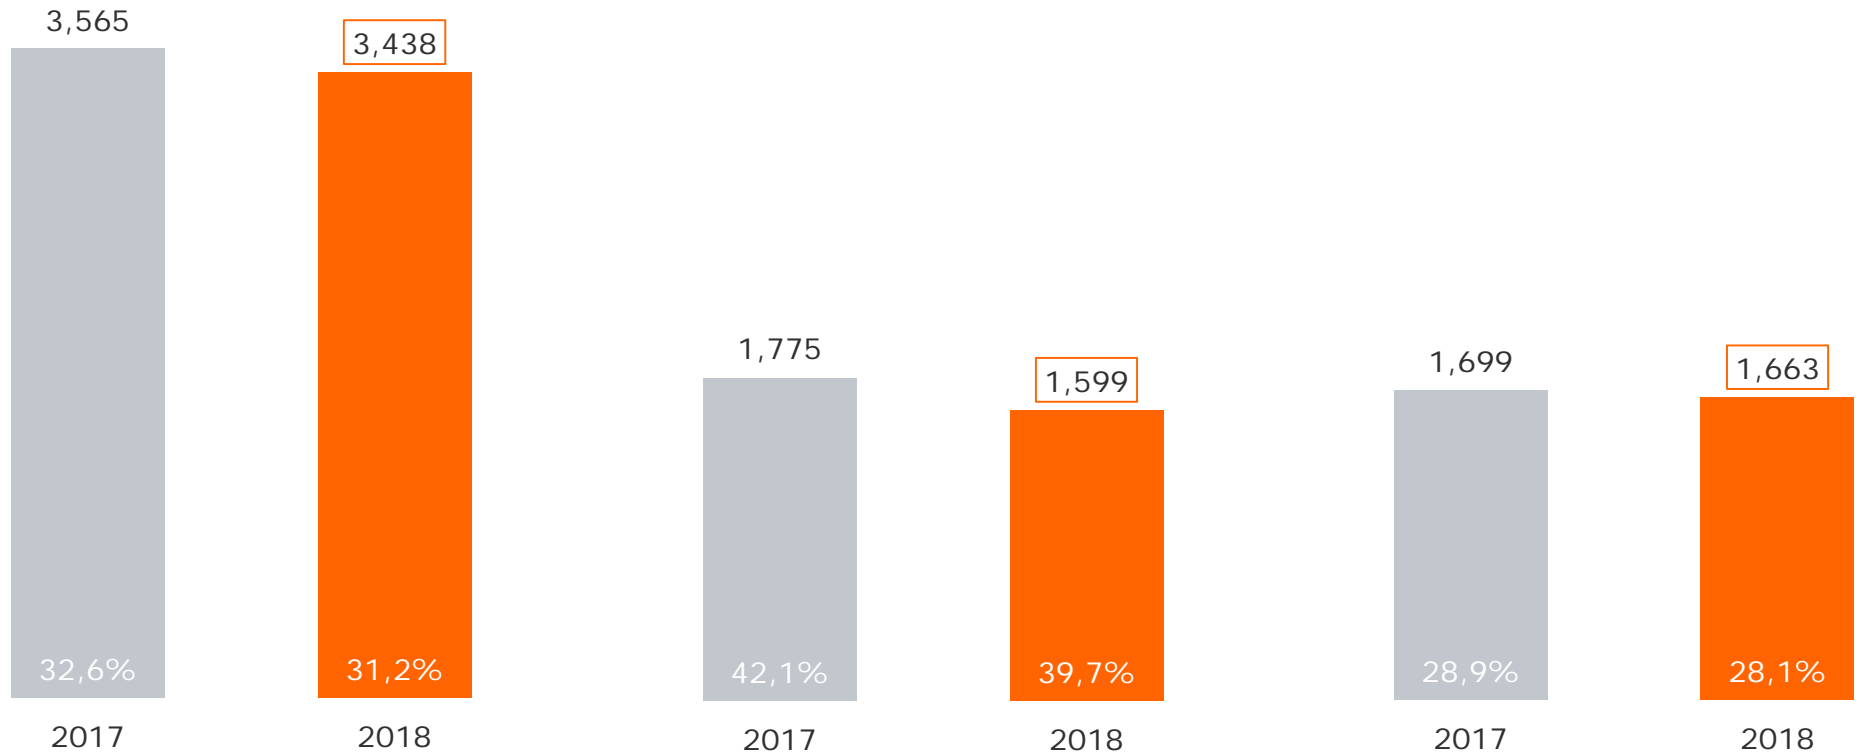

Empfang via Kabel in %

Empfang via Satellit in %

Weitester Seherkreis (4 Wochen) Bayerische Lokal-TV-Programme

Bevölkerung ab 14 Jahre in Bayern in Mio. / %

Bevölkerung ab 14 Jahre in Kabelhaushalten in Mio. / %

Bevölkerung ab 14 Jahre in Satellitenhaushalten in Mio. / %

Weitester Seherkreis: Seher letzte vier Wochen

Seher letzte zwei Wochen Bayerische Lokal-TV-Programme

Bevölkerung ab 14 Jahre in Bayern in Mio. / %