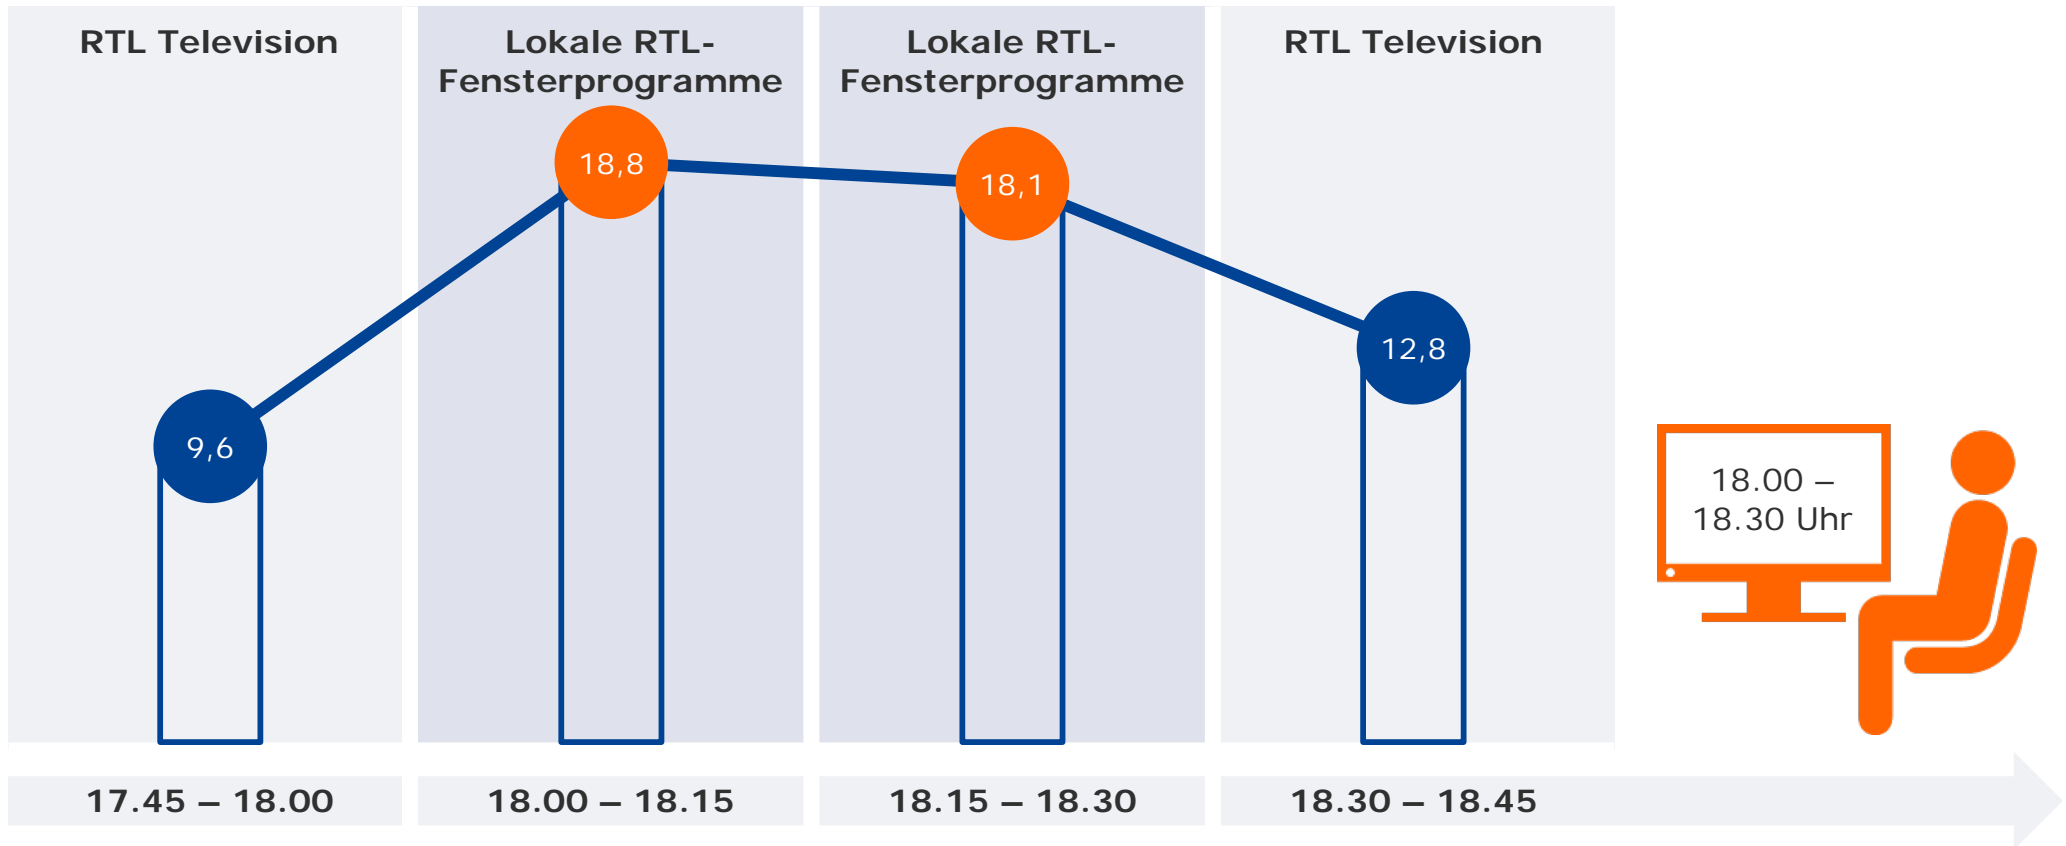

2018

Marktanteile Bayerische Lokal-TV-Programme

Montag bis Freitag 18.00 – 18.30 Uhr

Bevölkerung ab 14 Jahre in
RTL-Fensterhaushalten in %

Geschlecht in %

Alter in %

Marktanteil RTL-Lokalfensterprogramme im Zeitverlauf

Montag bis Freitag

Bevölkerung ab 14 Jahre in RTL-Fensterhaushalten in %

2018

Wochenende auf RTL: TV BAYERN LIVE (Sa): Zentrale Reichweitenwerte

Bevölkerung ab 14 Jahre

Weitester Seherkreis (4 Wo)
gesamt
in TSD