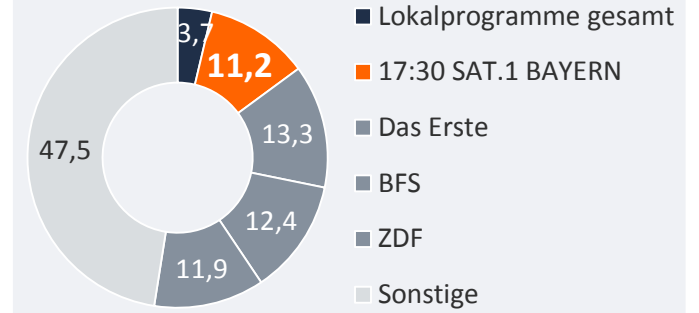

Bevölkerung ab 14 Jahre

 **Weitester Seherkreis (4 Wo) gesamt in TSD**

1.044 TSD

 **Weitester Seherkreis (4 Wo) in %**

 **Marktanteile (Mo-Fr) in SAT.1-FHH 17.30-18.00 Uhr in %**

 **Tagesreichweite (Mo-Fr) gesamt in TSD**