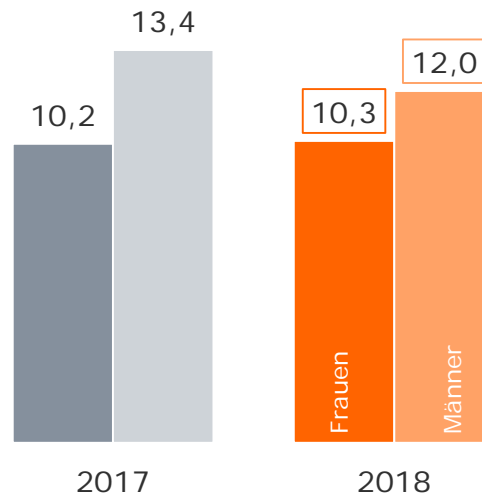

SAT.1-Marktanteile

Montag bis Freitag 17.30 – 18.00 Uhr

Bevölkerung ab 14 Jahre in SAT.1-Fensterhaushalten in %

Geschlecht in %

Alter in %

Definition SAT.1 Fensterhaushalt 2018 leicht verändert