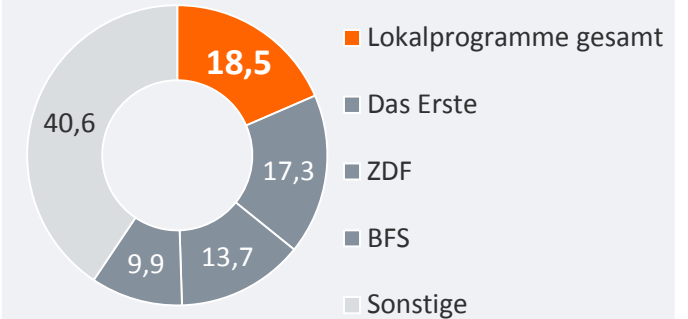

Bayerische Lokal-TV-Programme gesamt: Zentrale Reichweitenwerte

Bevölkerung ab 14 Jahre

Weitester Seherkreis (4 Wo)
gesamt
in TSD

3.438 TSD

Weitester Seherkreis (4 Wo)
in %

39,7

Kabel-HH

39,1

Empfangs-HH

Marktanteile (Mo-Fr)
in RTL-FHH 18.00-18.30 Uhr
in %