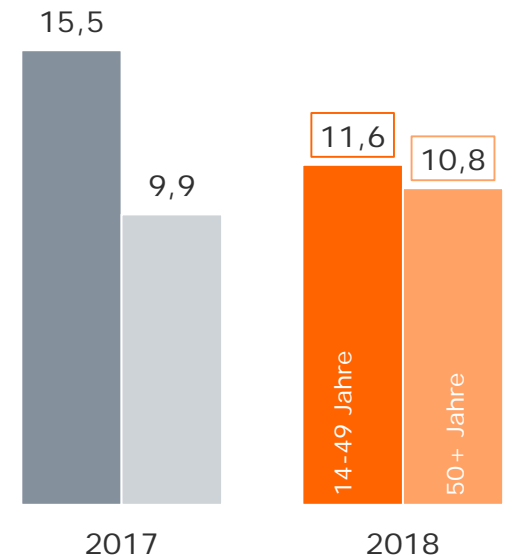

Samstag

Bevölkerung ab 14 Jahre in RTL-Fensterhaushalten in %

2018

Marktanteile

Montag bis Freitag 17.30 – 18.00 Uhr

Bevölkerung ab 14 Jahre in SAT.1-Fensterhaushalten in %

2018

SAT.1-Marktanteile

Montag bis Freitag 17.30 – 18.00 Uhr

Bevölkerung ab 14 Jahre in SAT.1-Fensterhaushalten in %

Geschlecht in %

Alter in %

Definition SAT.1 Fensterhaushalt 2018 leicht verändert

Marktanteil 17:30 SAT.1 BAYERN im Zeitverlauf

Montag bis Freitag

Bevölkerung ab 14 Jahre in SAT.1-Fensterhaushalten in %

2018

Tagesreichweite 17:30 SAT.1 BAYERN

Montag bis Freitag

Bevölkerung ab 14 Jahre in Bayern in TSD

2018

17:30 SAT.1 BAYERN (Mo-Fr): Zentrale Reichweitenwerte

Bevölkerung ab 14 Jahre

 **Weitester Seherkreis (4 Wo) gesamt in TSD**

1.044 TSD

 **Weitester Seherkreis (4 Wo) in %**

 **Marktanteile (Mo-Fr) in SAT.1-FHH 17.30-18.00 Uhr in %**

 **Tagesreichweite (Mo-Fr) gesamt in TSD**