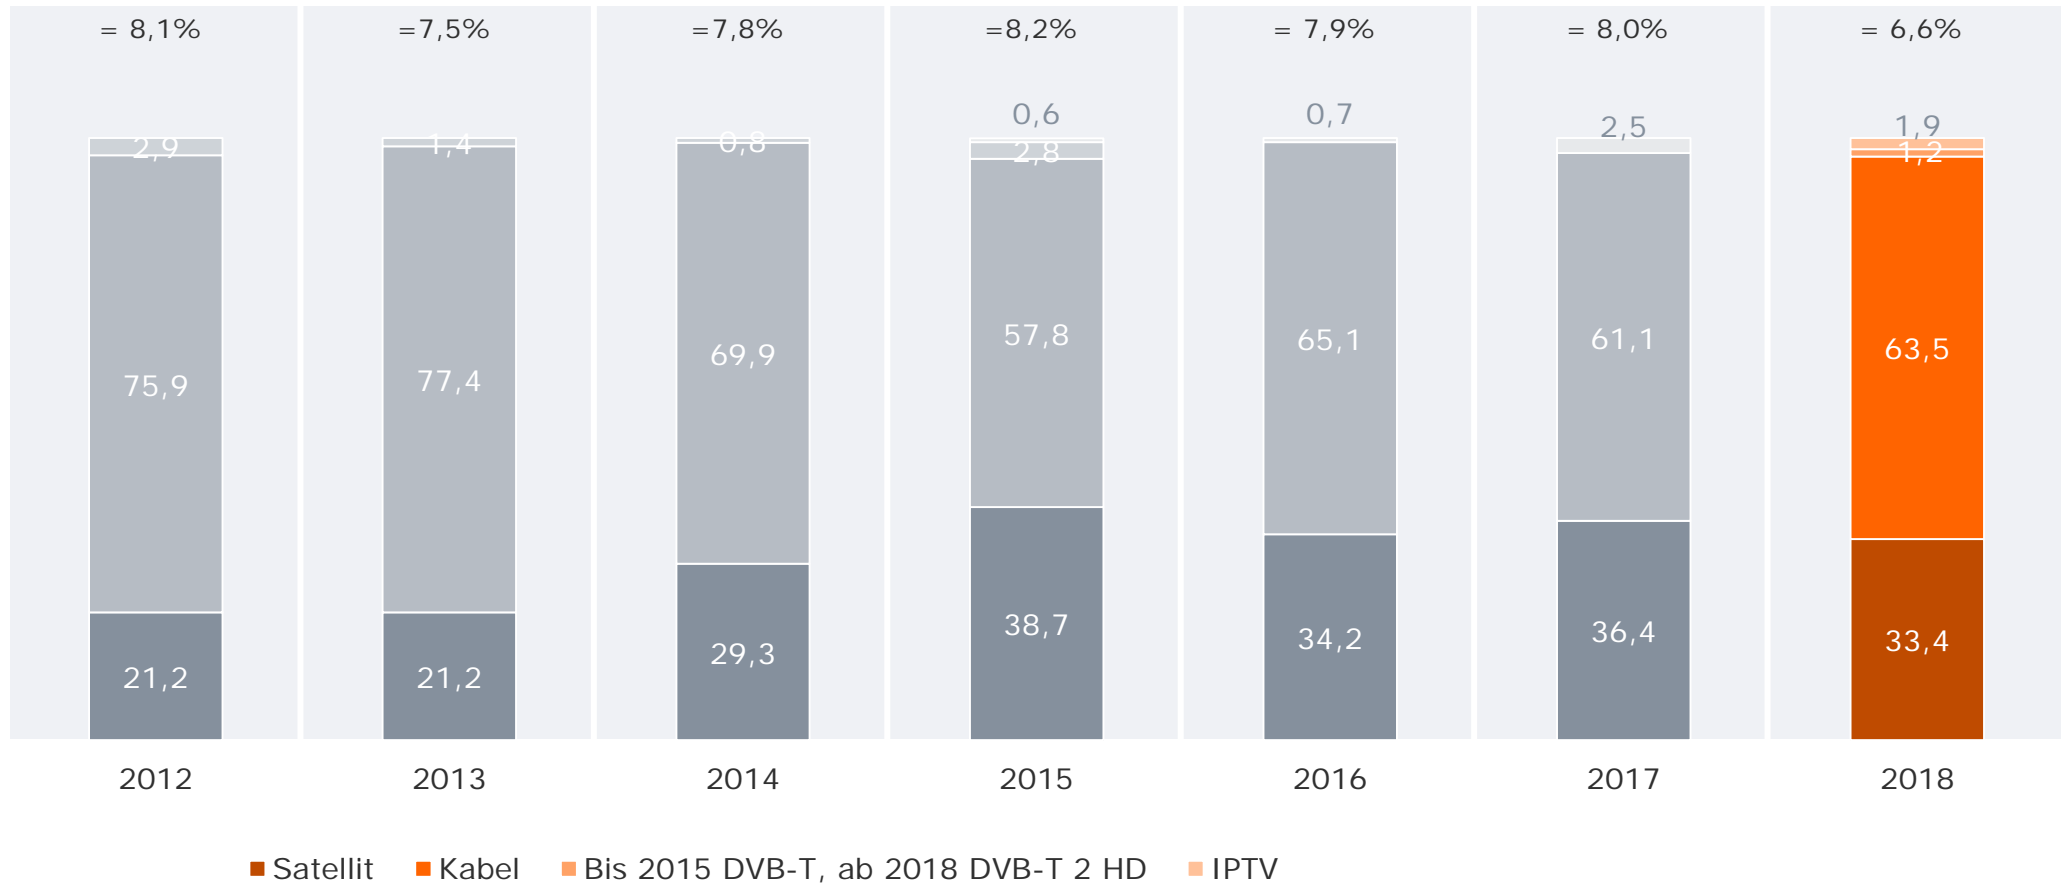

Tagesreichweite Bayerische Lokal-TV-Programme nach Empfangsebenen

Montag bis Freitag

Bevölkerung ab 14 Jahre in Bayern in %

Priorisierte Darstellung: Kabel, Satellit, IPTV, DVB-T (2 HD)