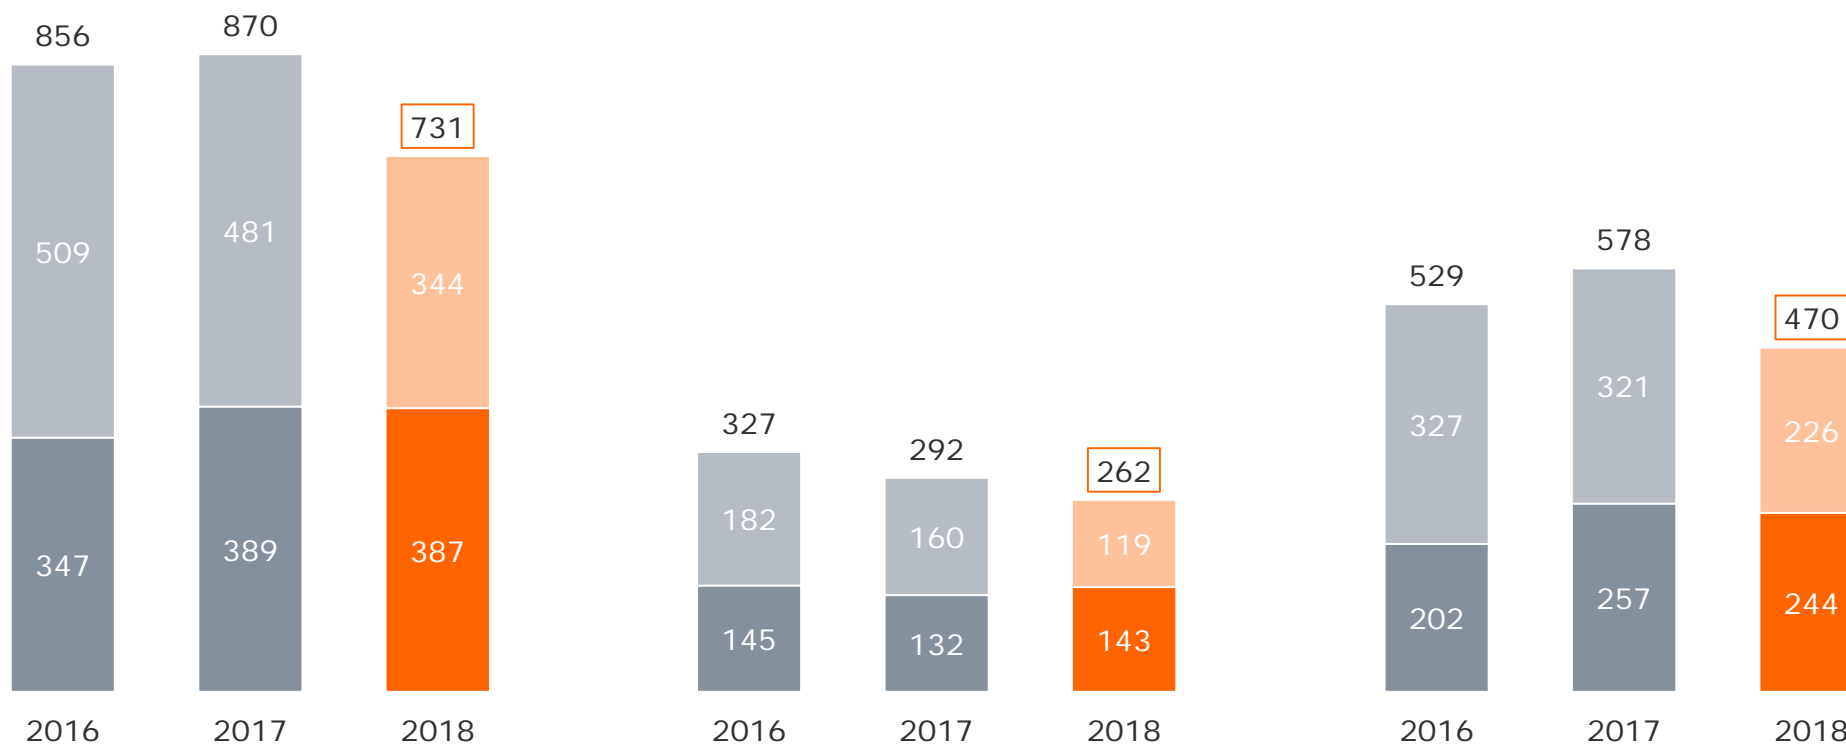

Tagesreichweite 2017-2018 in Kabelhaushalten

Montag bis Freitag, Bevölkerung ab 14 Jahre in Kabel-TV-Haushalten in Bayern

|  Tagesreichweite in Mio. / % | 2017 Mio. | 2018 Mio. | 2017 % | 2018 % |
|---|--------------|--------------|-------------|-------------|
| 1. Das Erste | 1,778 | 1,749 | 42,1 | 43,4 |
| 2. ZDF | 1,474 | 1,430 | 34,9 | 35,4 |
| 3. RTL | 0,933 | 0,927 | 22,1 | 23,0 |
| 4. Bayerisches Fernsehen | 0,863 | 0,797 | 20,4 | 19,7 |
| 5. ProSieben | 0,771 | 0,700 | 18,3 | 17,4 |
| 6. SAT.1 | 0,729 | 0,602 | 17,3 | 14,9 |
| 7. VOX | 0,519 | 0,484 | 12,3 | 12,0 |
| 8. Bayerische Lokalprogramme | 0,531 | 0,455 | 12,6 | 11,3 |
| 9. kabel eins | 0,333 | 0,364 | 7,9 | 9,0 |
| 10. RTL II | 0,318 | 0,311 | 7,5 | 7,7 |
| 11. n-tv | 0,418 | 0,294 | 9,9 | 7,3 |
| 12. Sky | 0,187 | 0,257 | 4,4 | 6,4 |
| 13. N24 | 0,315 | 0,217 | 7,4 | 5,4 |
| 14. SPORT1 | 0,187 | 0,140 | 4,4 | 3,5 |
| 15. Super RTL | 0,129 | 0,137 | 3,1 | 3,4 |
| 16. 17:30 SAT.1 BAYERN | 0,148 | 0,113 | 3,5 | 2,8 |
| 17. Tele 5 | 0,095 | 0,079 | 2,2 | 2,0 |
| Fernsehen gesamt | 3,412 | 3,229 | 80,8 | 80,0 |

Tagesreichweite Bayerische Lokal-TV-Programme

Montag bis Freitag

Bevölkerung ab 14 Jahre in TSD

14-49 Jahre in TSD

50 Jahre u. älter in TSD

- Zusätzliche Reichweite der Bayerischen Lokalprogramme ohne Reichweite der RTL-Fenster zwischen 18.00 und 18.30 Uhr
- Reichweite der RTL-Fensterprogramme zwischen 18.00 und 18.30 Uhr

Tagesreichweite Bayerische Lokal-TV-Programme nach Empfangsebenen

Montag bis Freitag

Bevölkerung ab 14 Jahre in Bayern in %

Priorisierte Darstellung: Kabel, Satellit, IPTV, DVB-T (2 HD)

Tagesreichweite Bayerische Lokal-TV-Programme nach Empfangsebenen