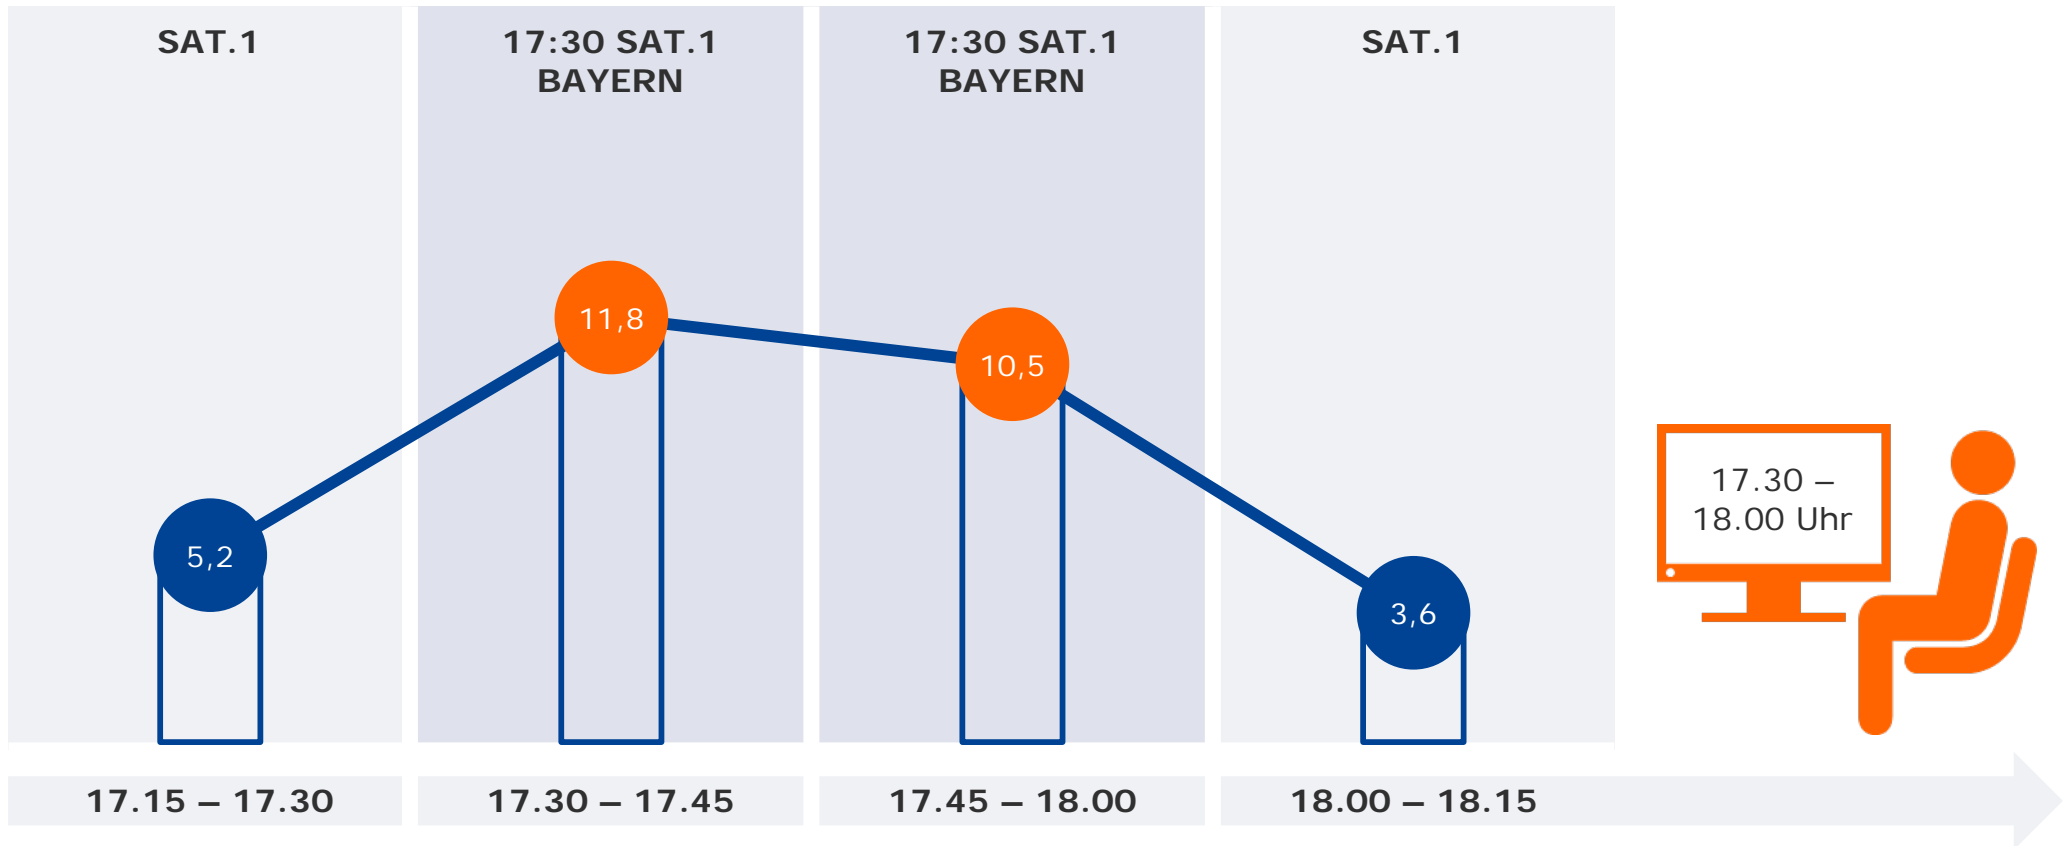

Montag bis Freitag 17.30 – 18.00 Uhr

Bevölkerung ab 14 Jahre in SAT.1-Fensterhaushalten in %

Geschlecht in %

Alter in %

Definition SAT.1 Fensterhaushalt 2018 leicht verändert

Marktanteil 17:30 SAT.1 BAYERN im Zeitverlauf

Montag bis Freitag

Bevölkerung ab 14 Jahre in SAT.1-Fensterhaushalten in %

2018

Tagesreichweite 17:30 SAT.1 BAYERN

Montag bis Freitag

Bevölkerung ab 14 Jahre in Bayern in TSD

2018

17:30 SAT.1 BAYERN (Mo-Fr): Zentrale Reichweitenwerte