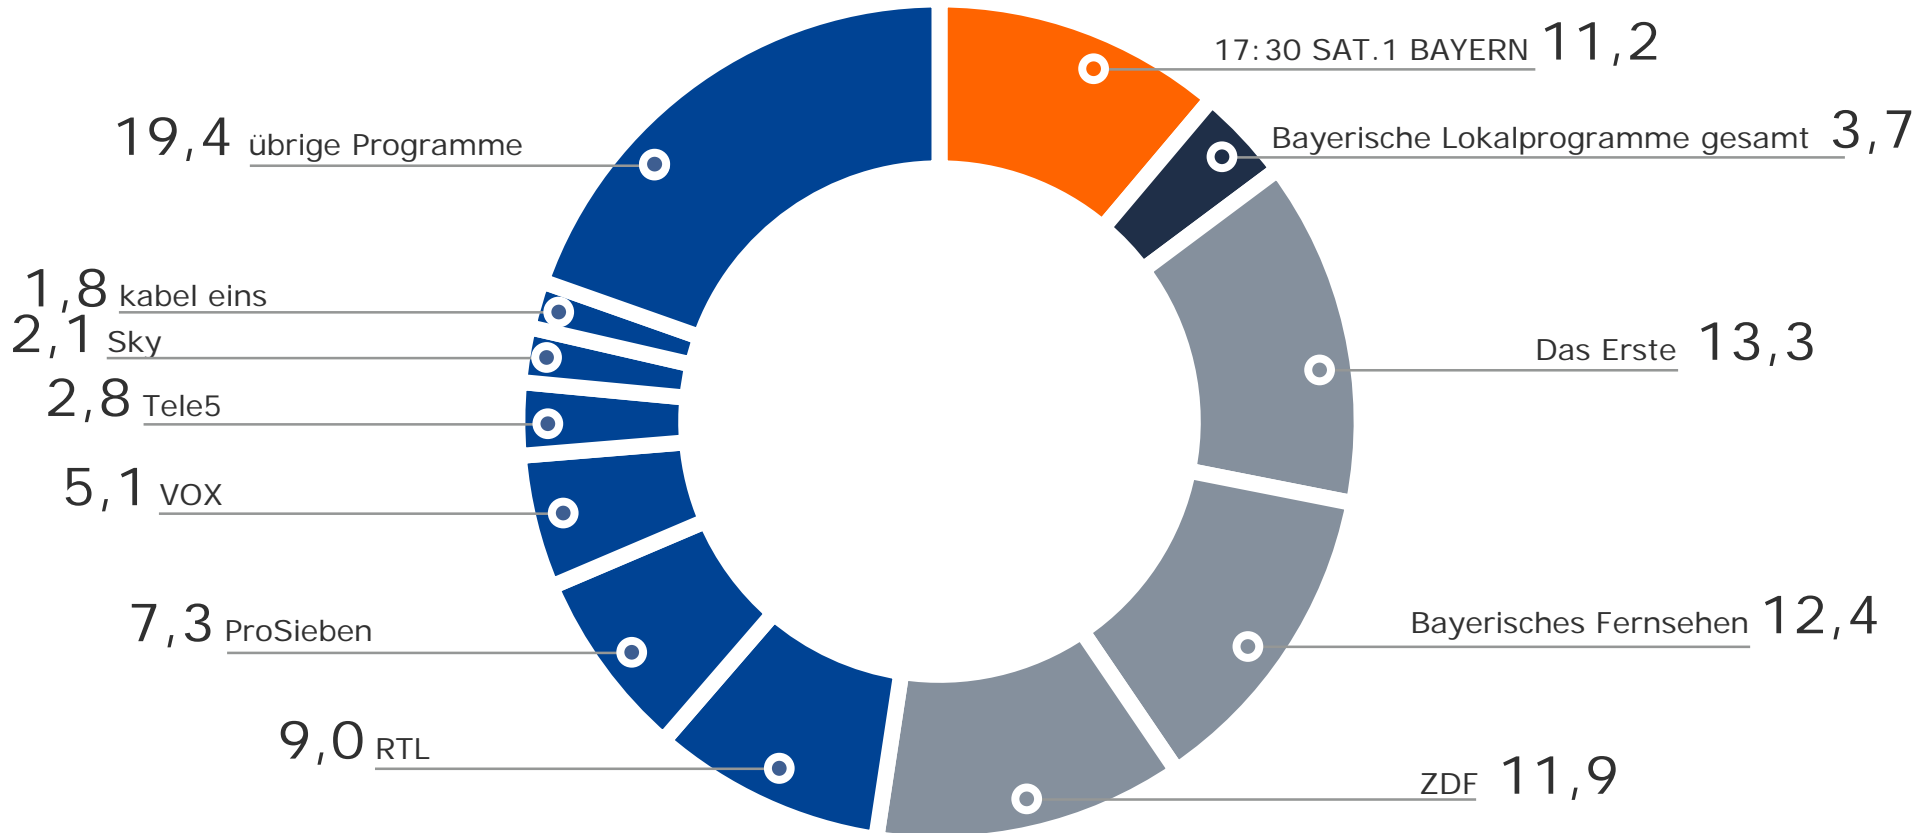

290 TSD

Weitester Seherkreis (4 Wo)
in %

Marktanteile (Sa)
in RTL-FHH 17.45-18.45 Uhr
in %

Tagesreichweite (Sa) gesamt
in TSD

175 TSD

Tagesreichweite (Sa)
in %

Tatsächlicher Empfang
in TSD und %

Marktanteil TV Bayern Live (Sa) im Zeitverlauf

Samstag

Bevölkerung ab 14 Jahre in RTL-Fensterhaushalten in %

2018

Marktanteile

Montag bis Freitag 17.30 – 18.00 Uhr

Bevölkerung ab 14 Jahre in SAT.1-Fensterhaushalten in %

2018

SAT.1-Marktanteile

Montag bis Freitag 17.30 – 18.00 Uhr

Bevölkerung ab 14 Jahre in SAT.1-Fensterhaushalten in %

Geschlecht in %

Alter in %

Definition SAT.1 Fensterhaushalt 2018 leicht verändert

Marktanteil 17:30 SAT.1 BAYERN im Zeitverlauf