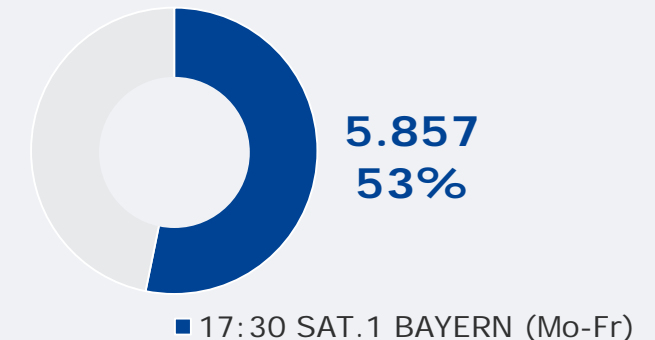

Montag bis Freitag

Bevölkerung ab 14 Jahre in SAT.1-Fensterhaushalten in %

2018

Tagesreichweite 17:30 SAT.1 BAYERN

Montag bis Freitag

Bevölkerung ab 14 Jahre in Bayern in TSD

2018

17:30 SAT.1 BAYERN (Mo-Fr): Zentrale Reichweitenwerte

Bevölkerung ab 14 Jahre

 **Weitester Seherkreis (4 Wo) gesamt in TSD**

1.044 TSD

 **Weitester Seherkreis (4 Wo) in %**

 **Marktanteile (Mo-Fr) in SAT.1-FHH 17.30-18.00 Uhr in %**

 **Tagesreichweite (Mo-Fr) gesamt in TSD**

219 TSD

 **Tagesreichweite (Mo-Fr) in %**

 **Tatsächlicher Empfang in TSD und %**

Wochenende: 17:30 SAT.1 BAYERN (Sa): Zentrale Reichweitenwerte

Bevölkerung ab 14 Jahre

Weitester Seherkreis (4 Wo)
gesamt
in TSD