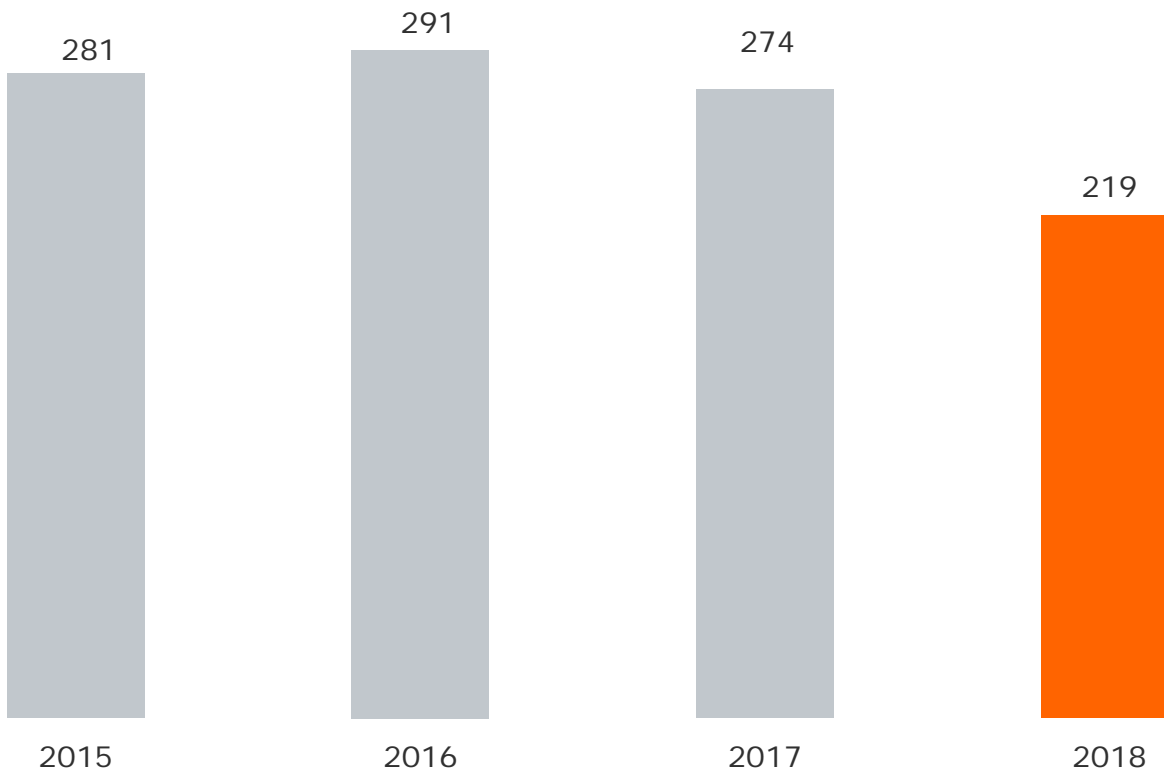

Montag bis Freitag

Bevölkerung ab 14 Jahre in SAT.1-Fensterhaushalten in %

2018

Tagesreichweite 17:30 SAT.1 BAYERN

Montag bis Freitag

Bevölkerung ab 14 Jahre in Bayern in TSD

2018

17:30 SAT.1 BAYERN (Mo-Fr): Zentrale Reichweitenwerte

Bevölkerung ab 14 Jahre

 **Weitester Seherkreis (4 Wo) gesamt in TSD**

1.044 TSD

 **Weitester Seherkreis (4 Wo) in %**

 **Marktanteile (Mo-Fr) in SAT.1-FHH 17.30-18.00 Uhr in %**

 **Tagesreichweite (Mo-Fr) gesamt in TSD**