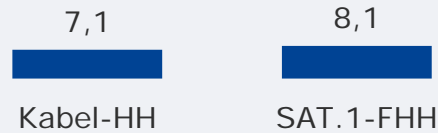

Wochenende: 17:30 SAT.1 BAYERN (Sa): Zentrale Reichweitenwerte

Bevölkerung ab 14 Jahre

Weitester Seherkreis (4 Wo)
gesamt
in TSD

536 TSD

Weitester Seherkreis (4 Wo)
in %