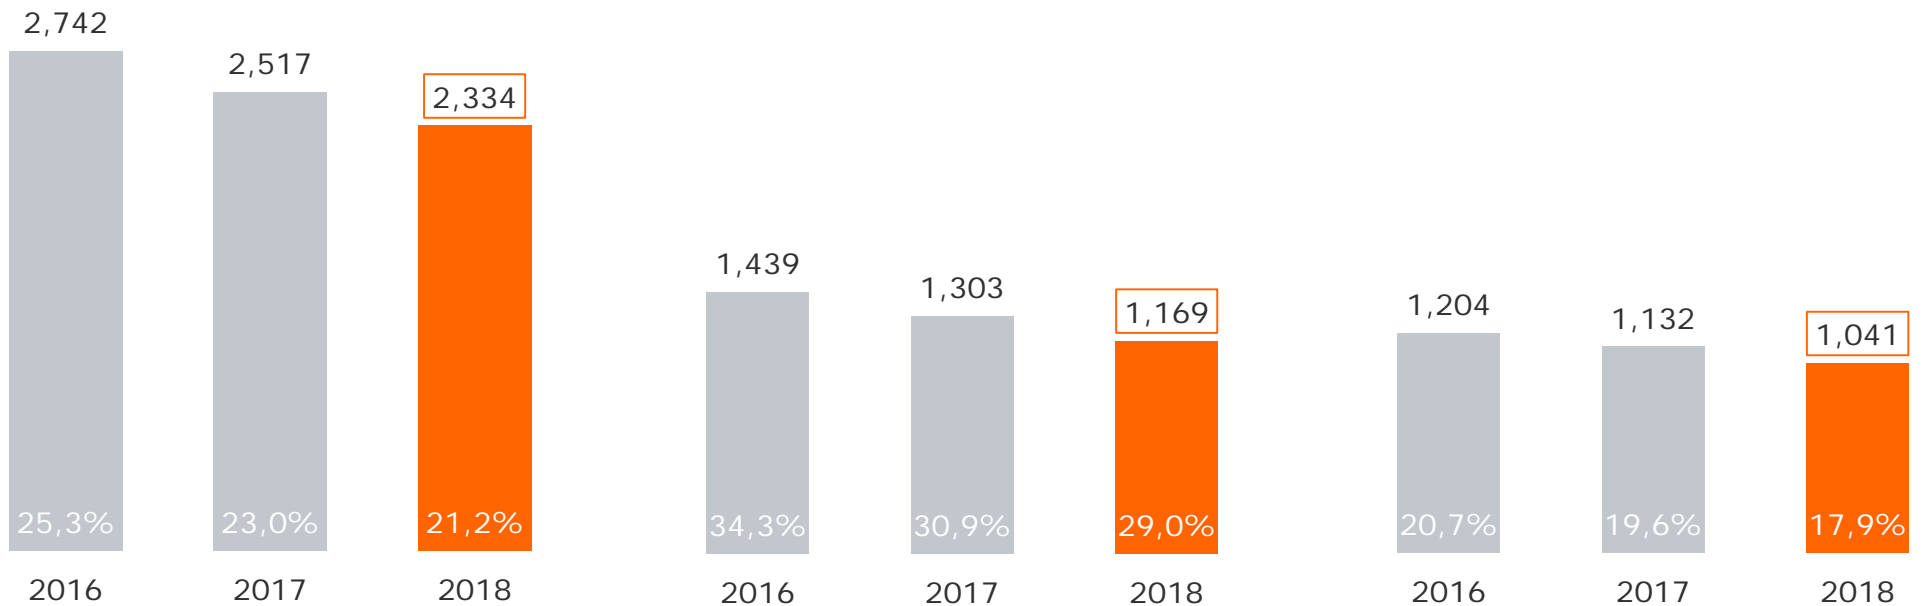

Seher letzte zwei Wochen Bayerische Lokal-TV-Programme

Bevölkerung ab 14 Jahre in Bayern in Mio. / %

Bevölkerung ab 14 Jahre in Kabelhaushalten in Mio. / %

Bevölkerung ab 14 Jahre in Satellitenhaushalten in Mio. / %