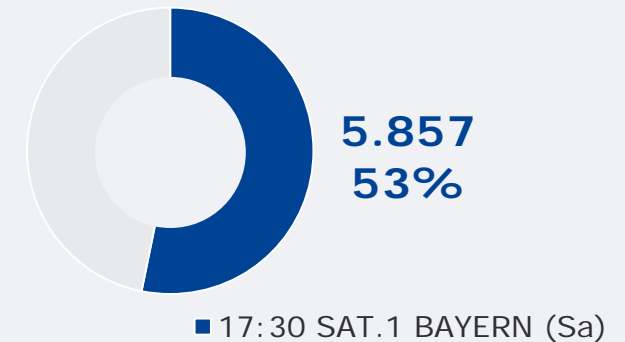

536 TSD

Weitester Seherkreis (4 Wo)
in %

Marktanteile (Sa)
in SAT.1-FHH 17.00-18.00 Uhr
in %

Tagesreichweite (Sa) gesamt
in TSD

159 TSD

Tagesreichweite (Sa)
in %

Tatsächlicher Empfang
in TSD und %

Bayerische Lokal-TV-Programme gesamt: Zentrale Reichweitenwerte

Bevölkerung ab 14 Jahre

Weitester Seherkreis (4 Wo)
gesamt
in TSD

3.438 TSD

Weitester Seherkreis (4 Wo)
in %

39,7

Kabel-HH

39,1

Empfangs-HH