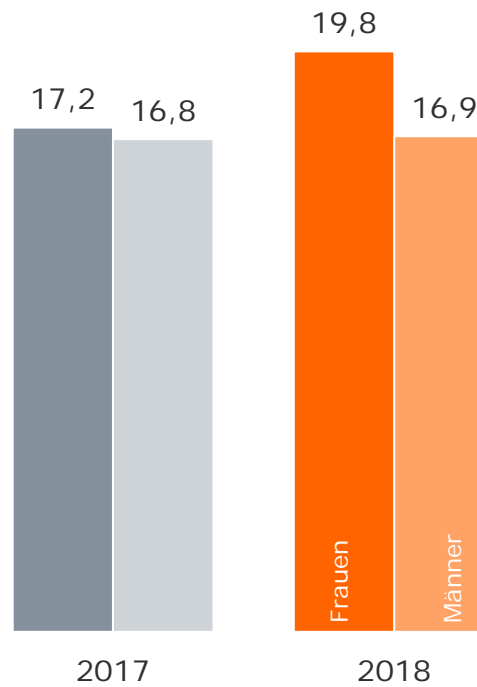

2018

Marktanteile Bayerische Lokal-TV-Programme

Montag bis Freitag 18.00 – 18.30 Uhr

Bevölkerung ab 14 Jahre in
RTL-Fensterhaushalten in %

Geschlecht in %

Alter in %

Marktanteil RTL-Lokalfensterprogramme im Zeitverlauf

Montag bis Freitag

Bevölkerung ab 14 Jahre in RTL-Fensterhaushalten in %

2018

Wochenende auf RTL: TV BAYERN LIVE (Sa): Zentrale Reichweitenwerte

Bevölkerung ab 14 Jahre

Weitester Seherkreis (4 Wo)
gesamt
in TSD

290 TSD

Weitester Seherkreis (4 Wo)
in %

Marktanteile (Sa)
in RTL-FHH 17.45-18.45 Uhr
in %

Tagesreichweite (Sa) gesamt
in TSD

175 TSD

Tagesreichweite (Sa)
in %

Tatsächlicher Empfang
in TSD und %

Marktanteil TV Bayern Live (Sa) im Zeitverlauf