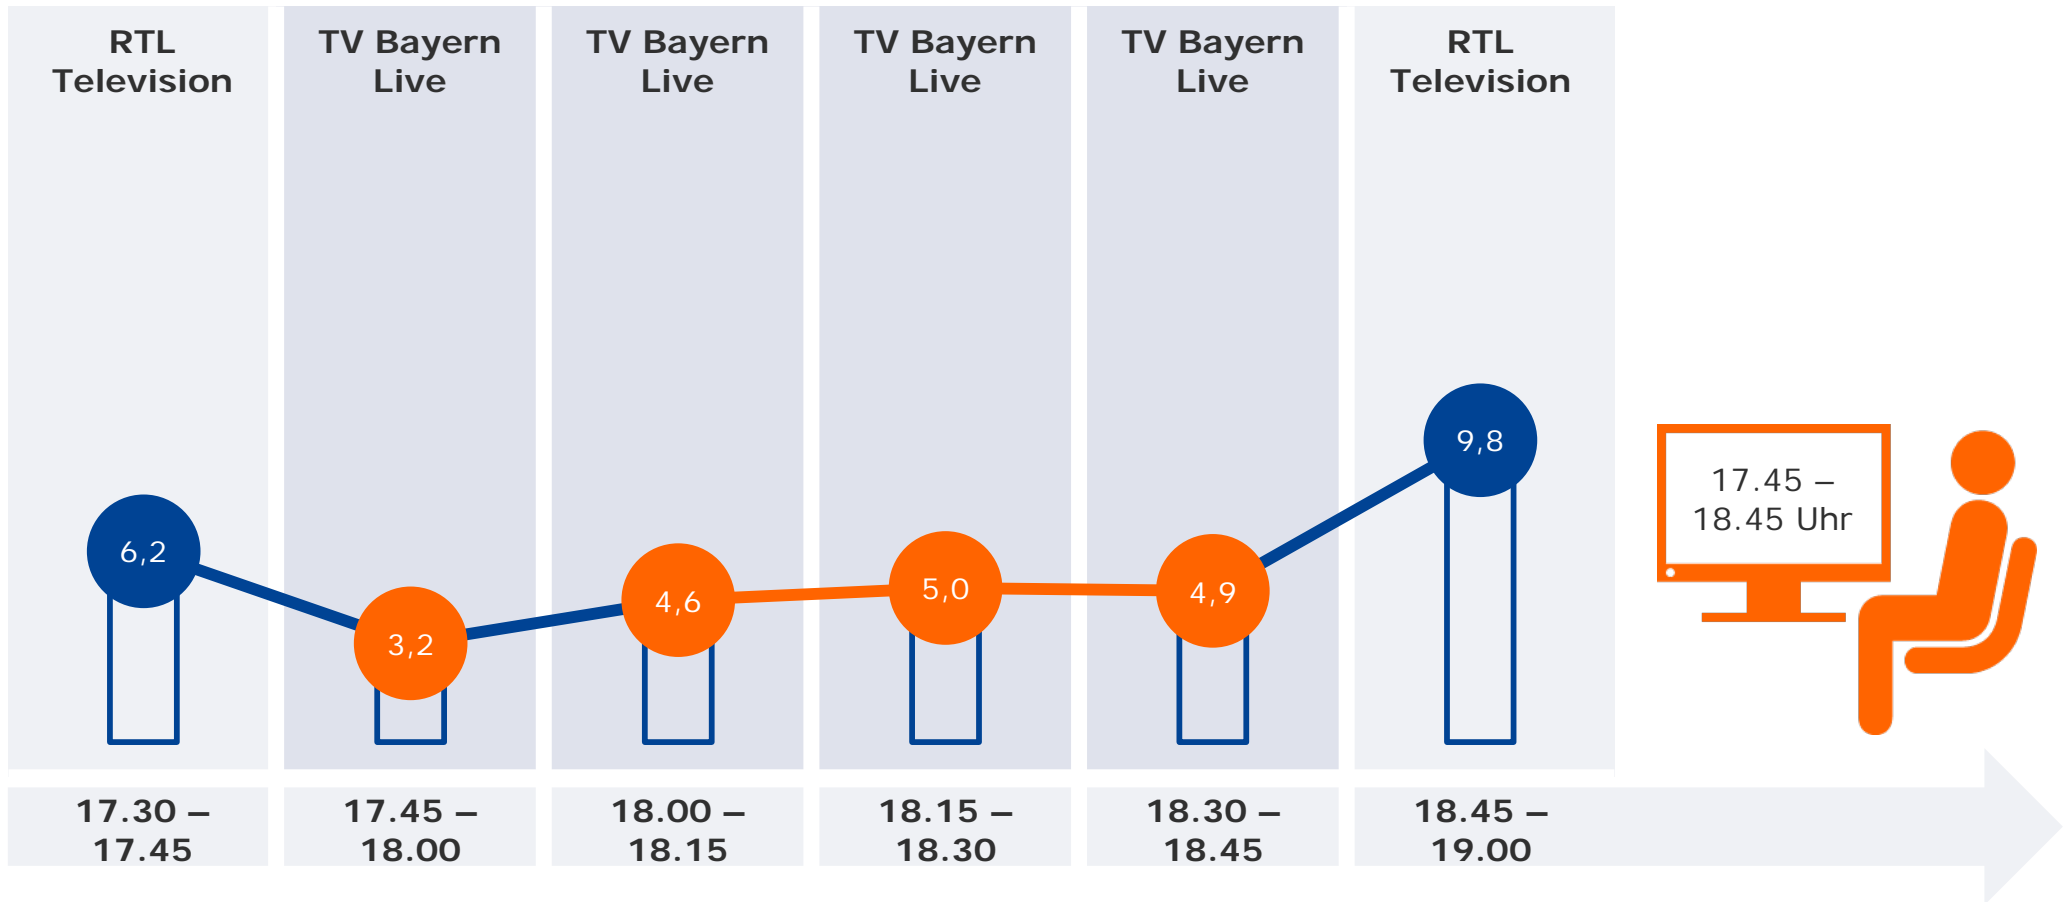

Marktanteil TV Bayern Live (Sa) im Zeitverlauf

Samstag

Bevölkerung ab 14 Jahre in RTL-Fensterhaushalten in %

2018