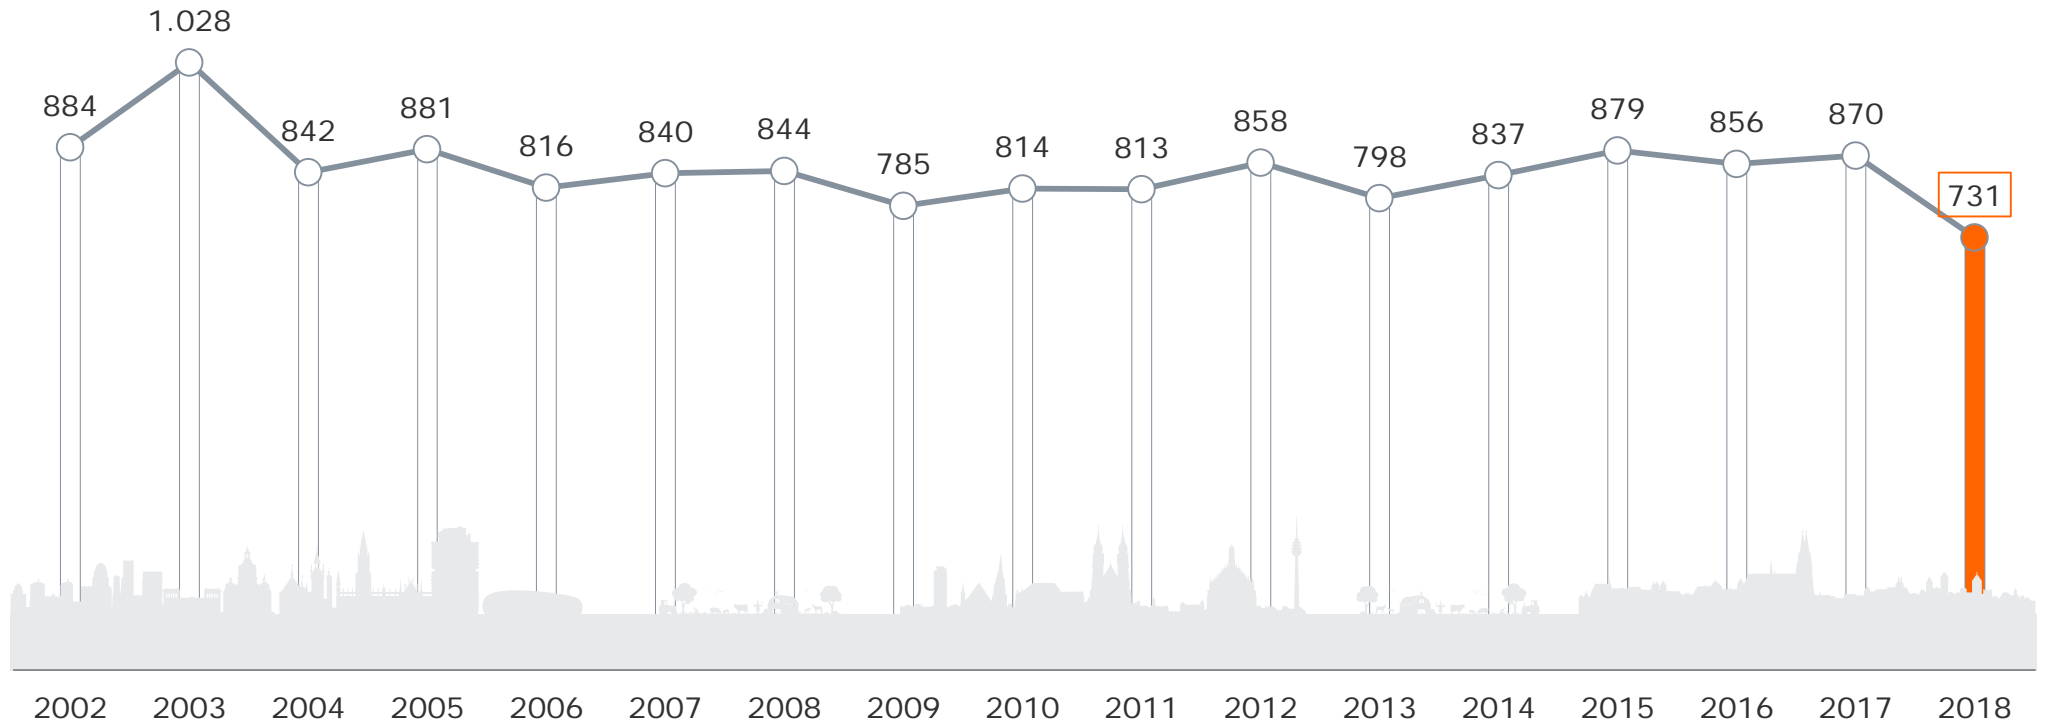

Tagesreichweite Bayerische Lokal-TV-Programme

Montag bis Freitag

Bevölkerung ab 14 Jahre in Bayern in TSD

Tagesreichweite 2017-2018 gesamt

Montag bis Freitag, Bevölkerung ab 14 Jahre in Bayern

|  Tagesreichweite in Mio. / % | 2017 Mio. | 2018 Mio. | 2017 % | 2018 % |
|---|--------------|--------------|-------------|-------------|
| 1. Das Erste | 4,820 | 4,574 | 44,1 | 41,5 |
| 2. ZDF | 3,869 | 3,869 | 35,4 | 35,1 |
| 3. RTL | 2,555 | 2,490 | 23,4 | 22,6 |
| 4. Bayerisches Fernsehen | 2,554 | 2,393 | 23,4 | 21,7 |
| 5. ProSieben | 2,010 | 1,826 | 18,4 | 16,6 |
| 6. SAT.1 | 1,804 | 1,569 | 16,5 | 14,2 |
| 7. VOX | 1,294 | 1,228 | 11,8 | 11,1 |
| 8. RTL II | 0,821 | 0,815 | 7,5 | 7,4 |
| 9. kabel eins | 0,858 | 0,813 | 7,9 | 7,4 |
| 10. n-tv | 1,022 | 0,773 | 9,3 | 7,0 |
| 11. Bayerische Lokalprogramme | 0,870 | 0,731 | 8,0 | 6,6 |
| 12. Sky | 0,744 | 0,630 | 6,8 | 5,7 |
| 13. N24 | 0,910 | 0,620 | 8,3 | 5,6 |
| 14. Super RTL | 0,408 | 0,419 | 3,7 | 3,8 |
| 15. SPORT1 | 0,500 | 0,353 | 4,6 | 3,2 |
| 16. Tele 5 | 0,267 | 0,221 | 2,4 | 2,0 |
| 17. 17:30 SAT.1 BAYERN | 0,274 | 0,219 | 2,5 | 2,0 |
| Fernsehen gesamt | 8,914 | 8,724 | 81,5 | 79,2 |

Tagesreichweite Bayerische Lokal-TV-Programme

Montag bis Freitag

Bevölkerung ab 14 Jahre in TSD

14-49 Jahre in TSD

50 Jahre u. älter in TSD

- Zusätzliche Reichweite der Bayerischen Lokalprogramme ohne Reichweite der RTL-Fenster zwischen 18.00 und 18.30 Uhr
- Reichweite der RTL-Fensterprogramme zwischen 18.00 und 18.30 Uhr