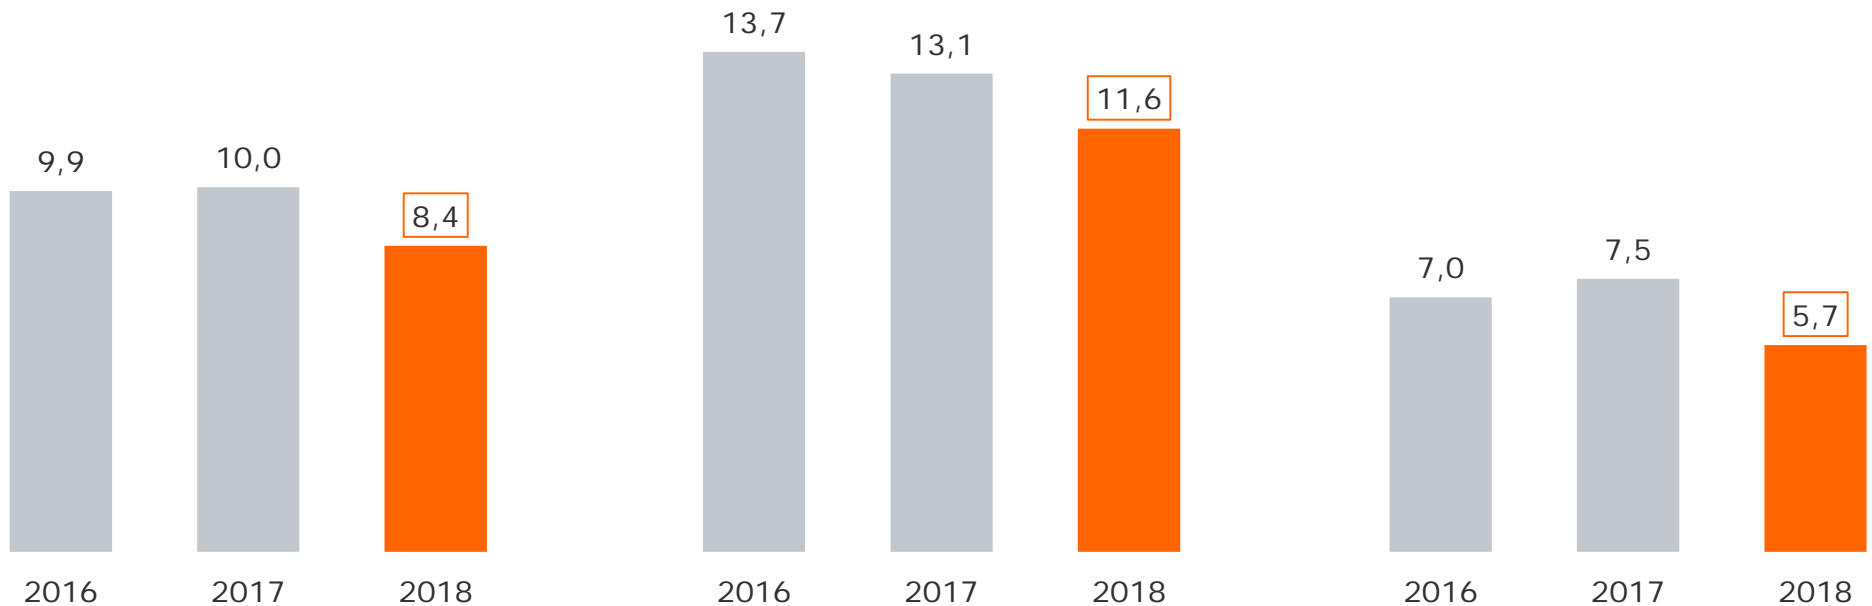

Tagesreichweite Bayerische Lokal-TV-Programme

Montag bis Freitag

Bevölkerung ab 14 Jahre in Empfangshaushalten in %

Empfang via Kabel in %

Empfang via Satellit in %