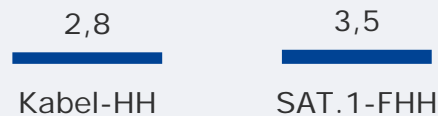

Tagesreichweite (Mo-Fr) gesamt in TSD

219 TSD

Tagesreichweite (Mo-Fr) in %