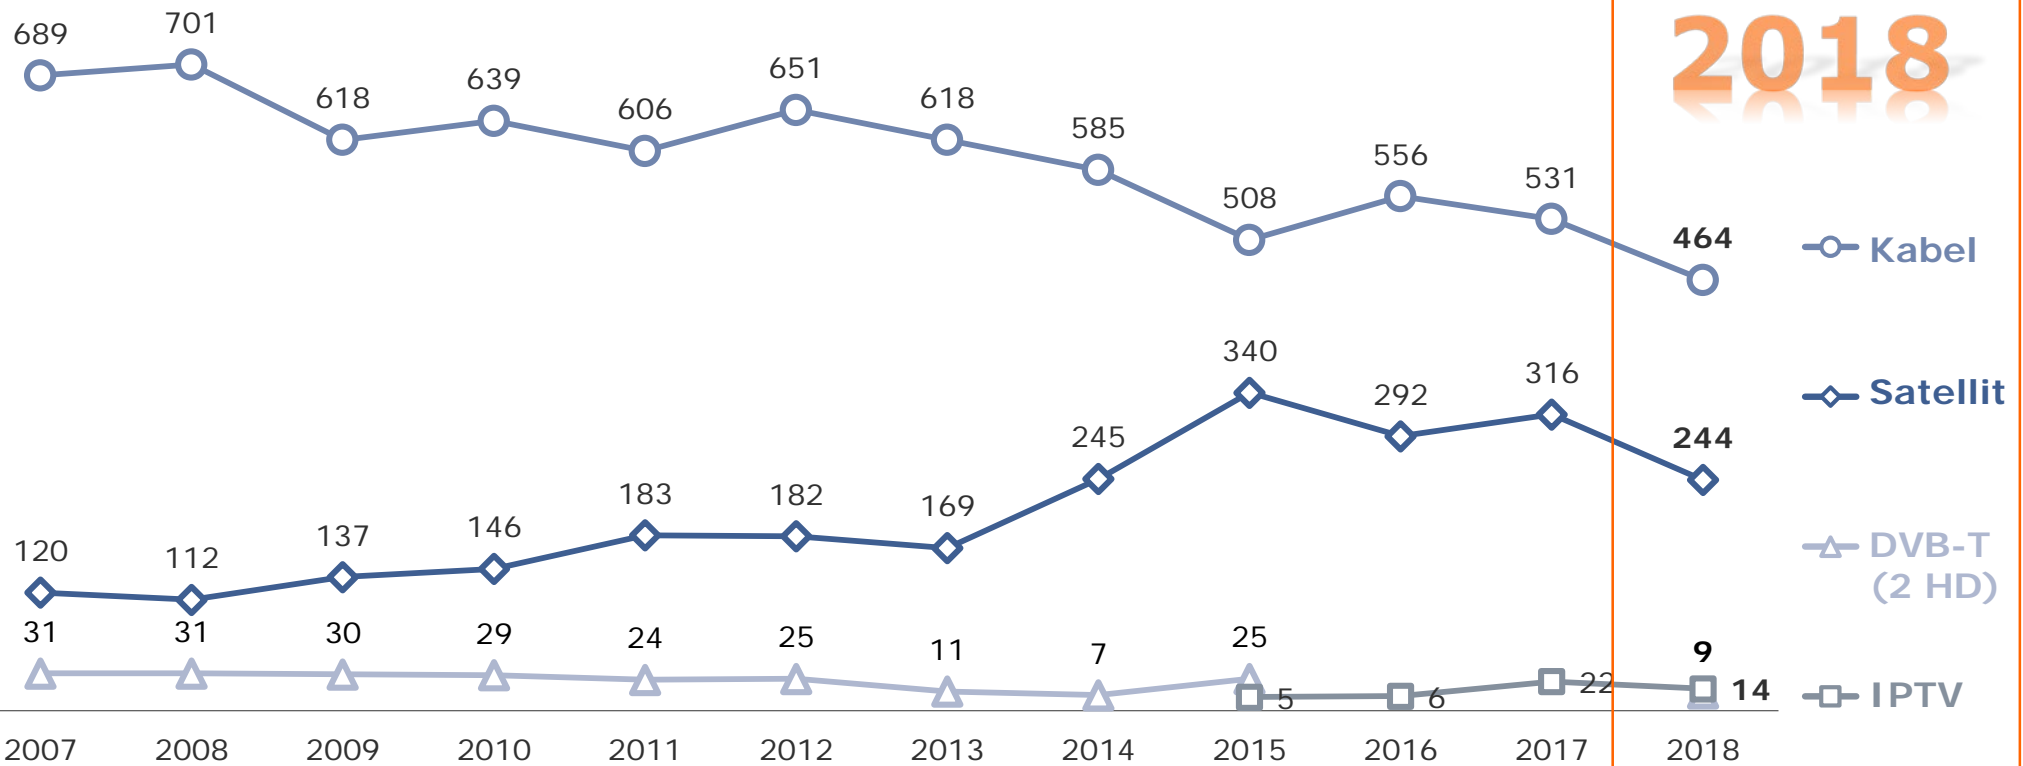

Tagesreichweite Bayerische Lokal-TV-Programme nach Empfangsebenen

Montag bis Freitag

Bevölkerung ab 14 Jahre in Bayern in TSD

Priorisierte Darstellung: Kabel, Satellit, IPTV, DVB-T (2 HD)