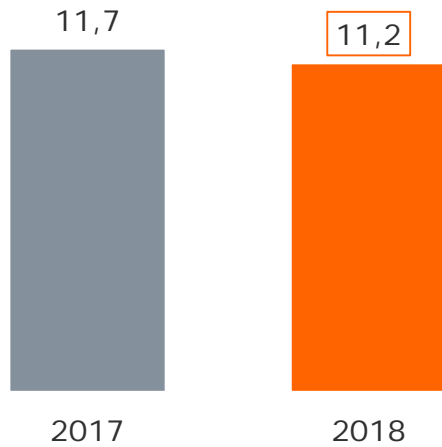

Montag bis Freitag

Bevölkerung ab 14 Jahre in RTL-Fensterhaushalten in %

2018

Wochenende auf RTL: TV BAYERN LIVE (Sa): Zentrale Reichweitenwerte

Bevölkerung ab 14 Jahre

Weitester Seherkreis (4 Wo)
gesamt
in TSD

290 TSD

Weitester Seherkreis (4 Wo)
in %

Marktanteile (Sa)
in RTL-FHH 17.45-18.45 Uhr
in %

Tagesreichweite (Sa) gesamt
in TSD

175 TSD

Tagesreichweite (Sa)
in %

Tatsächlicher Empfang
in TSD und %

Marktanteil TV Bayern Live (Sa) im Zeitverlauf

Samstag

Bevölkerung ab 14 Jahre in RTL-Fensterhaushalten in %

2018

Marktanteile

Montag bis Freitag 17.30 – 18.00 Uhr

Bevölkerung ab 14 Jahre in SAT.1-Fensterhaushalten in %

2018

SAT.1-Marktanteile

Montag bis Freitag 17.30 – 18.00 Uhr

Bevölkerung ab 14 Jahre in SAT.1-Fensterhaushalten in %

Geschlecht in %

Alter in %

Definition SAT.1 Fensterhaushalt 2018 leicht verändert

Marktanteil 17:30 SAT.1 BAYERN im Zeitverlauf