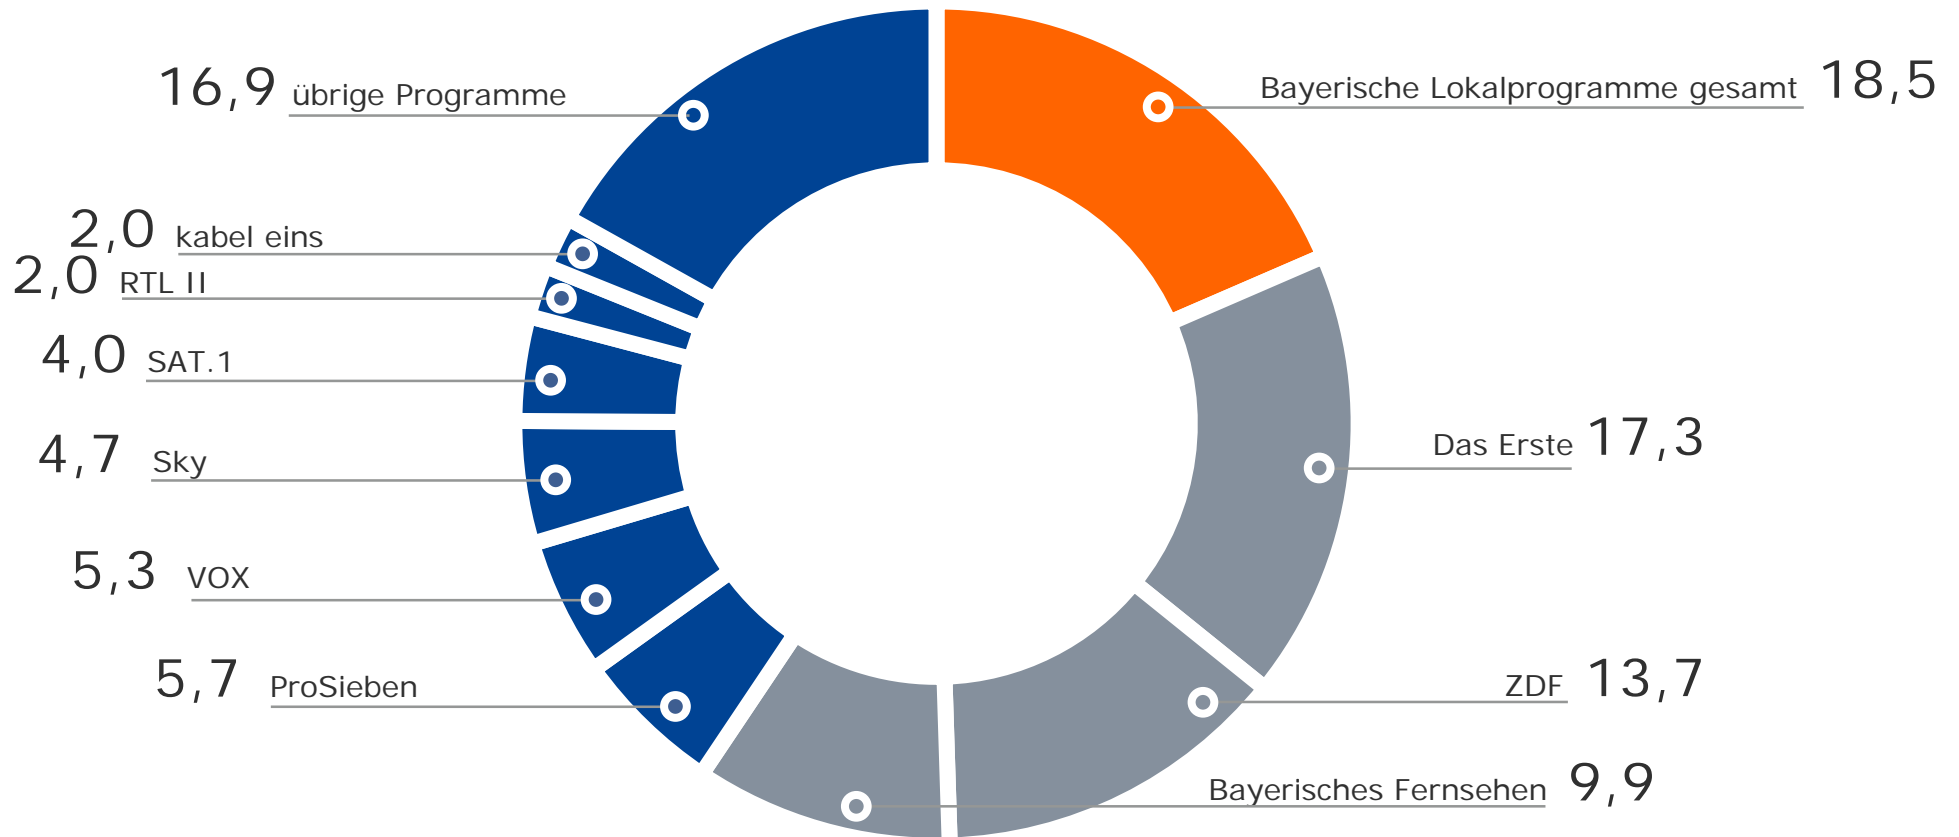

Bevölkerung ab 14 Jahre in Satellitenhaushalten in Mio. / %

Weitester Seherkreis: Seher letzte vier Wochen

Seher letzte zwei Wochen Bayerische Lokal-TV-Programme

Bevölkerung ab 14 Jahre in Bayern in Mio. / %

Bevölkerung ab 14 Jahre in Kabelhaushalten in Mio. / %

Bevölkerung ab 14 Jahre in Satellitenhaushalten in Mio. / %

Marktanteile

Montag bis Freitag 18.00 – 18.30 Uhr

Bevölkerung ab 14 Jahre in RTL-Fensterhaushalten in %

2018

Marktanteile Bayerische Lokal-TV-Programme

Montag bis Freitag 18.00 – 18.30 Uhr

Bevölkerung ab 14 Jahre in
RTL-Fensterhaushalten in %

Geschlecht in %

Alter in %

Marktanteil RTL-Lokalfensterprogramme im Zeitverlauf

Montag bis Freitag

Bevölkerung ab 14 Jahre in RTL-Fensterhaushalten in %

2018

Wochenende auf RTL: TV BAYERN LIVE (Sa): Zentrale Reichweitenwerte

Bevölkerung ab 14 Jahre

Weitester Seherkreis (4 Wo)
gesamt
in TSD