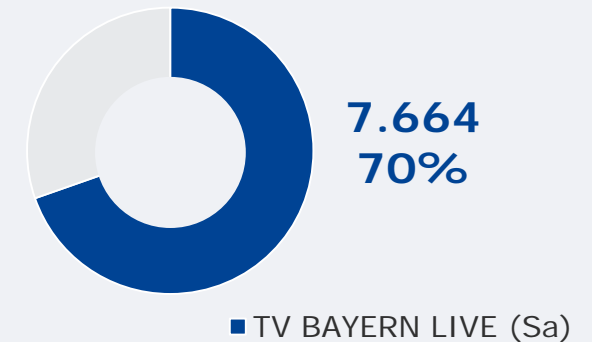

Montag bis Freitag

Bevölkerung ab 14 Jahre in RTL-Fensterhaushalten in %

2018

Wochenende auf RTL: TV BAYERN LIVE (Sa): Zentrale Reichweitenwerte

Bevölkerung ab 14 Jahre

Weitester Seherkreis (4 Wo)
gesamt
in TSD

290 TSD

Weitester Seherkreis (4 Wo)
in %

Marktanteile (Sa)
in RTL-FHH 17.45-18.45 Uhr
in %

Tagesreichweite (Sa) gesamt
in TSD

175 TSD

Tagesreichweite (Sa)
in %

Tatsächlicher Empfang
in TSD und %

Marktanteil TV Bayern Live (Sa) im Zeitverlauf