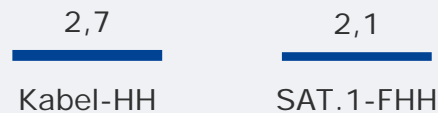

536 TSD

Weitester Seherkreis (4 Wo)
in %

Marktanteile (Sa)
in SAT.1-FHH 17.00-18.00 Uhr
in %

Tagesreichweite (Sa) gesamt
in TSD

159 TSD

Tagesreichweite (Sa)
in %

Tatsächlicher Empfang
in TSD und %

Bayerische Lokal-TV-Programme gesamt: Zentrale Reichweitenwerte