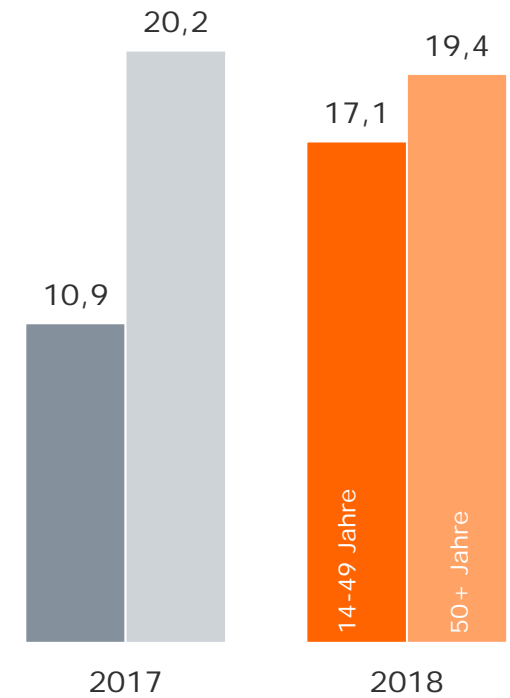

2018

Marktanteile Bayerische Lokal-TV-Programme

Montag bis Freitag 18.00 – 18.30 Uhr

Bevölkerung ab 14 Jahre in
RTL-Fensterhaushalten in %

Geschlecht in %

Alter in %

Marktanteil RTL-Lokalfensterprogramme im Zeitverlauf

Montag bis Freitag

Bevölkerung ab 14 Jahre in RTL-Fensterhaushalten in %

2018

Wochenende auf RTL: TV BAYERN LIVE (Sa): Zentrale Reichweitenwerte

Bevölkerung ab 14 Jahre

Weitester Seherkreis (4 Wo)
gesamt
in TSD

290 TSD

Weitester Seherkreis (4 Wo)
in %

Marktanteile (Sa)
in RTL-FHH 17.45-18.45 Uhr
in %

Tagesreichweite (Sa) gesamt
in TSD

175 TSD

Tagesreichweite (Sa)
in %

Tatsächlicher Empfang
in TSD und %

Marktanteil TV Bayern Live (Sa) im Zeitverlauf