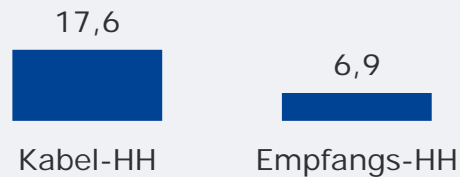

Tagesreichweite (Mo-Fr) gesamt
in TSD

18 TSD

Tagesreichweite (Mo-Fr)
in %