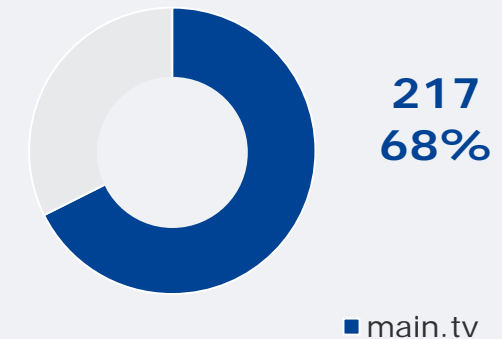

# main.tv (Aschaffenburg): Zentrale Reichweitenwerte

Bevölkerung ab 14 Jahre

Weitester Seherkreis (4 Wo)  
gesamt  
in TSD

**174 TSD**

Weitester Seherkreis (4 Wo)  
in %

Marktanteile (Mo-Fr)  
in RTL-FHH 18.00-18.30 Uhr  
in %

Tagesreichweite (Mo-Fr) gesamt  
in TSD

**18 TSD**

Tagesreichweite (Mo-Fr)  
in %

Tatsächlicher Empfang im  
Versorgungsgebiet in TSD und %