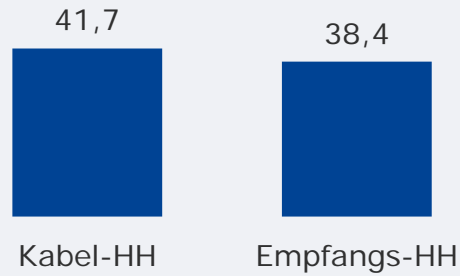

# Franken Fernsehen (Nürnberg): Zentrale Reichweitenwerte

Bevölkerung ab 14 Jahre

Weitester Seherkreis (4 Wo)  
gesamt  
in TSD

**719** TSD

Weitester Seherkreis (4 Wo)  
in %

Marktanteile (Mo-Fr)  
in RTL-FHH 18.00-18.30 Uhr  
in %