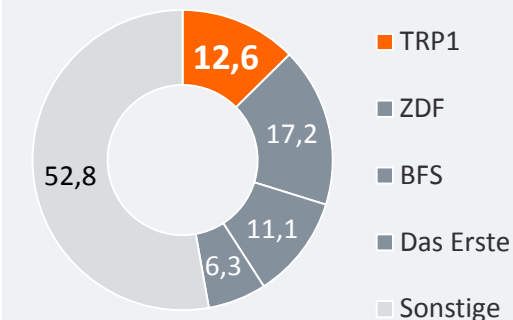

# Tele Regional Passau 1: Zentrale Reichweitenwerte

Bevölkerung ab 14 Jahre

Weitester Seherkreis (4 Wo)  
gesamt  
in TSD

**122 TSD**

Weitester Seherkreis (4 Wo)  
in %

Marktanteile (Mo-Fr)  
in RTL-FHH 18.00-18.30 Uhr  
in %

Tagesreichweite (Mo-Fr) gesamt  
in TSD

**17 TSD**

Tagesreichweite (Mo-Fr)  
in %

Tatsächlicher Empfang im  
Versorgungsgebiet in TSD und %