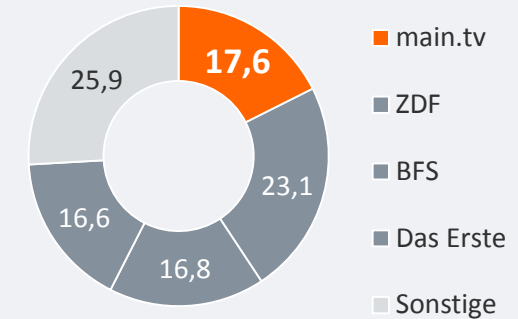

Tagesreichweite (Mo-Fr) gesamt  
in TSD

**52 TSD**

Tagesreichweite (Mo-Fr)  
in %

Tatsächlicher Empfang im  
Versorgungsgebiet in TSD und %

# main.tv (Aschaffenburg): Zentrale Reichweitenwerte

Bevölkerung ab 14 Jahre

Weitester Seherkreis (4 Wo)  
gesamt  
in TSD

**174 TSD**

Weitester Seherkreis (4 Wo)  
in %

Marktanteile (Mo-Fr)  
in RTL-FHH 18.00-18.30 Uhr  
in %

Tagesreichweite (Mo-Fr) gesamt  
in TSD

**18 TSD**

Tagesreichweite (Mo-Fr)  
in %

Tatsächlicher Empfang im  
Versorgungsgebiet in TSD und %