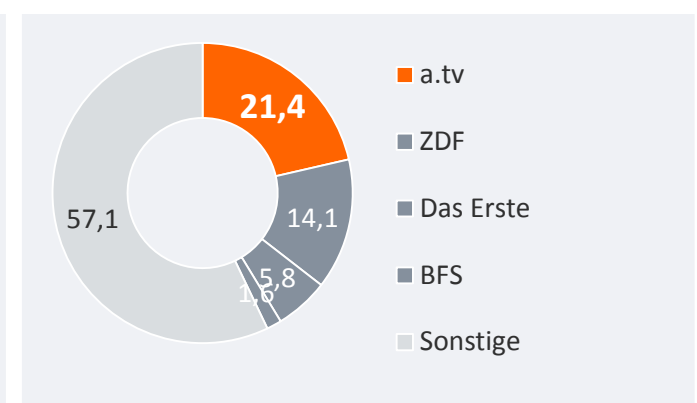

# main.tv (Aschaffenburg): Zentrale Reichweitenwerte

Bevölkerung ab 14 Jahre

Weitester Seherkreis (4 Wo)  
gesamt  
in TSD

**174 TSD**

Weitester Seherkreis (4 Wo)  
in %

Marktanteile (Mo-Fr)  
in RTL-FHH 18.00-18.30 Uhr  
in %

Tagesreichweite (Mo-Fr) gesamt  
in TSD

**18 TSD**

Tagesreichweite (Mo-Fr)  
in %

Tatsächlicher Empfang im  
Versorgungsgebiet in TSD und %

# a.tv-Fernsehen für Augsburg und Schwaben: Zentrale Reichweitenwerte

Bevölkerung ab 14 Jahre

# DONAU TV (Deggendorf): Zentrale Reichweitenwerte

Bevölkerung ab 14 Jahre

Weitester Seherkreis (4 Wo)  
gesamt  
in TSD

**190 TSD**

Weitester Seherkreis (4 Wo)  
in %

Marktanteile (Mo-Fr)  
in RTL-FHH 18.00-18.30 Uhr  
in %