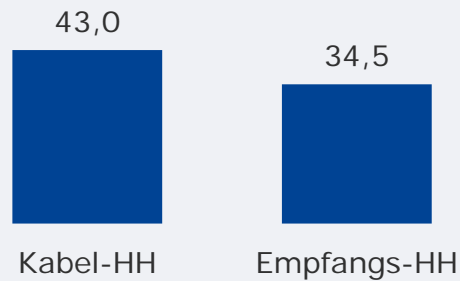

Tagesreichweite (Mo-Fr) gesamt  
in TSD

**52 TSD**

Tagesreichweite (Mo-Fr)  
in %

Tatsächlicher Empfang im  
Versorgungsgebiet in TSD und %

# main.tv (Aschaffenburg): Zentrale Reichweitenwerte

Bevölkerung ab 14 Jahre

Weitester Seherkreis (4 Wo)  
gesamt  
in TSD

**174 TSD**

Weitester Seherkreis (4 Wo)  
in %

Marktanteile (Mo-Fr)  
in RTL-FHH 18.00-18.30 Uhr  
in %

Tagesreichweite (Mo-Fr) gesamt  
in TSD

**18 TSD**

Tagesreichweite (Mo-Fr)  
in %

Tatsächlicher Empfang im  
Versorgungsgebiet in TSD und %