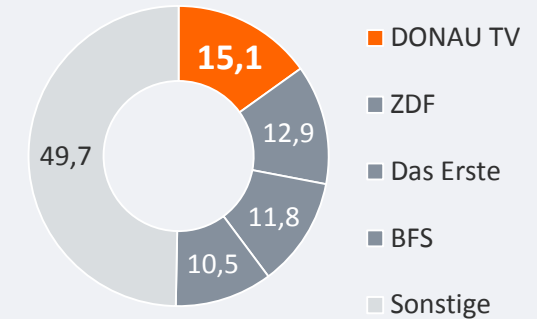

# DONAU TV (Deggendorf): Zentrale Reichweitenwerte

Bevölkerung ab 14 Jahre

Weitester Seherkreis (4 Wo)  
gesamt  
in TSD

**190 TSD**

Weitester Seherkreis (4 Wo)  
in %

Marktanteile (Mo-Fr)  
in RTL-FHH 18.00-18.30 Uhr  
in %

Tagesreichweite (Mo-Fr) gesamt  
in TSD

**23 TSD**

Tagesreichweite (Mo-Fr)  
in %

Tatsächlicher Empfang im  
Versorgungsgebiet in TSD und %

# intv – Regionalfernsehen (Ingolstadt): Zentrale Reichweitenwerte

Bevölkerung ab 14 Jahre

Weitester Seherkreis (4 Wo)  
gesamt  
in TSD

**300 TSD**

Weitester Seherkreis (4 Wo)  
in %

Marktanteile (Mo-Fr)  
in RTL-FHH 18.00-18.30 Uhr  
in %