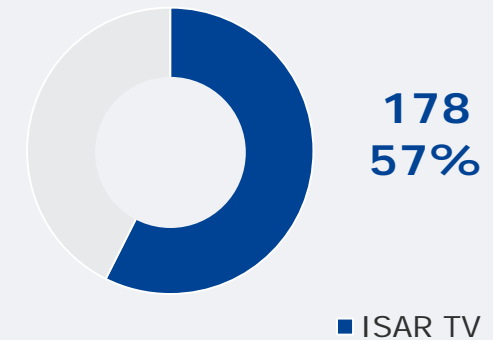

Tagesreichweite (Mo-Fr) gesamt  
in TSD

**21 TSD**

Tagesreichweite (Mo-Fr)  
in %

Tatsächlicher Empfang im  
Versorgungsgebiet in TSD und %

# münchen.tv/ RTL München Live: Zentrale Reichweitenwerte

Bevölkerung ab 14 Jahre

Weitester Seherkreis (4 Wo)  
gesamt  
in TSD

**664 TSD**

Weitester Seherkreis (4 Wo)  
in %

Marktanteile (Mo-Fr)  
in RTL-FHH 18.00-18.30 Uhr  
in %