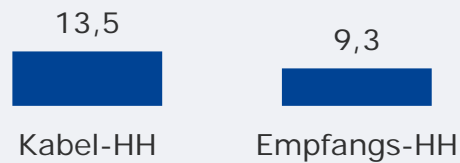

Tagesreichweite (Mo-Fr) gesamt
in TSD

21 TSD

Tagesreichweite (Mo-Fr)
in %