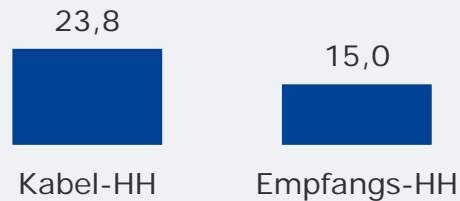

Tagesreichweite (Mo-Fr) gesamt
in TSD

52 TSD

Tagesreichweite (Mo-Fr)
in %