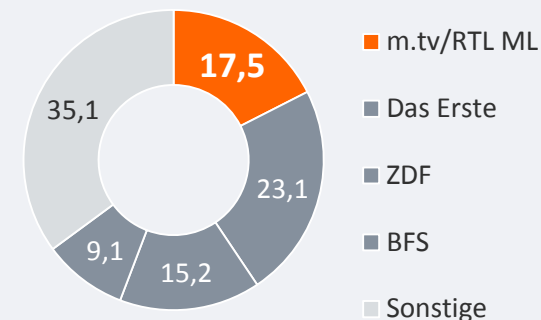

Tagesreichweite (Mo-Fr) gesamt  
in TSD

**21 TSD**

Tagesreichweite (Mo-Fr)  
in %

Tatsächlicher Empfang im  
Versorgungsgebiet in TSD und %

# münchen.tv/ RTL München Live: Zentrale Reichweitenwerte

Bevölkerung ab 14 Jahre

Weitester Seherkreis (4 Wo)  
gesamt  
in TSD

**664 TSD**

Weitester Seherkreis (4 Wo)  
in %

Marktanteile (Mo-Fr)  
in RTL-FHH 18.00-18.30 Uhr  
in %

Tagesreichweite (Mo-Fr) gesamt  
in TSD

**112 TSD**

Tagesreichweite (Mo-Fr)  
in %

Tatsächlicher Empfang im  
Versorgungsgebiet in TSD und %

# Regio TV Schwaben (Neu-Ulm): Zentrale Reichweitenwerte (in Bayern)

Bevölkerung ab 14 Jahre

Weitester Seherkreis (4 Wo)  
gesamt  
in TSD

**159 TSD**

Weitester Seherkreis (4 Wo)  
in %

Marktanteile (Mo-Fr)  
in RTL-FHH 18.00-18.30 Uhr  
in %