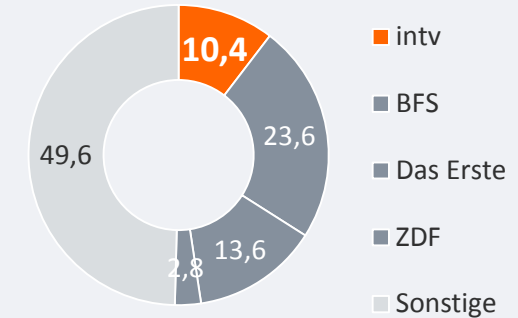

# DONAU TV (Deggendorf): Zentrale Reichweitenwerte

Bevölkerung ab 14 Jahre

Weitester Seherkreis (4 Wo)  
gesamt  
in TSD

**190 TSD**

Weitester Seherkreis (4 Wo)  
in %

Marktanteile (Mo-Fr)  
in RTL-FHH 18.00-18.30 Uhr  
in %

Tagesreichweite (Mo-Fr) gesamt  
in TSD

**23 TSD**

Tagesreichweite (Mo-Fr)  
in %

Tatsächlicher Empfang im  
Versorgungsgebiet in TSD und %

# intv – Regionalfernsehen (Ingolstadt): Zentrale Reichweitenwerte

Bevölkerung ab 14 Jahre

Weitester Seherkreis (4 Wo)  
gesamt  
in TSD

**300 TSD**

Weitester Seherkreis (4 Wo)  
in %

Marktanteile (Mo-Fr)  
in RTL-FHH 18.00-18.30 Uhr  
in %

Tagesreichweite (Mo-Fr) gesamt  
in TSD

**40 TSD**

Tagesreichweite (Mo-Fr)  
in %

Tatsächlicher Empfang im  
Versorgungsgebiet in TSD und %