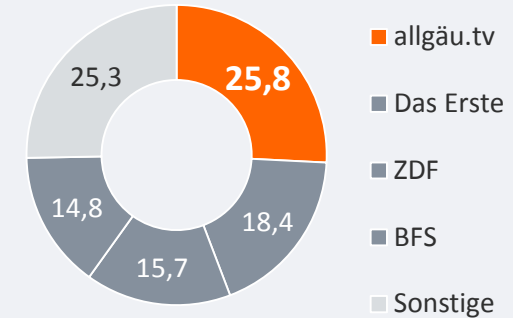

# allgäu.tv (Kempten): Zentrale Reichweitenwerte

Bevölkerung ab 14 Jahre

Weitester Seherkreis (4 Wo)  
gesamt  
in TSD

**219** TSD

Weitester Seherkreis (4 Wo)  
in %

54,1

Kabel-HH

45,6

Empfangs-HH

Marktanteile (Mo-Fr)  
in RTL-FHH 18.00-18.30 Uhr  
in %

Tagesreichweite (Mo-Fr) gesamt  
in TSD

**51** TSD

Tagesreichweite (Mo-Fr)  
in %

22,1

Kabel-HH

13,1