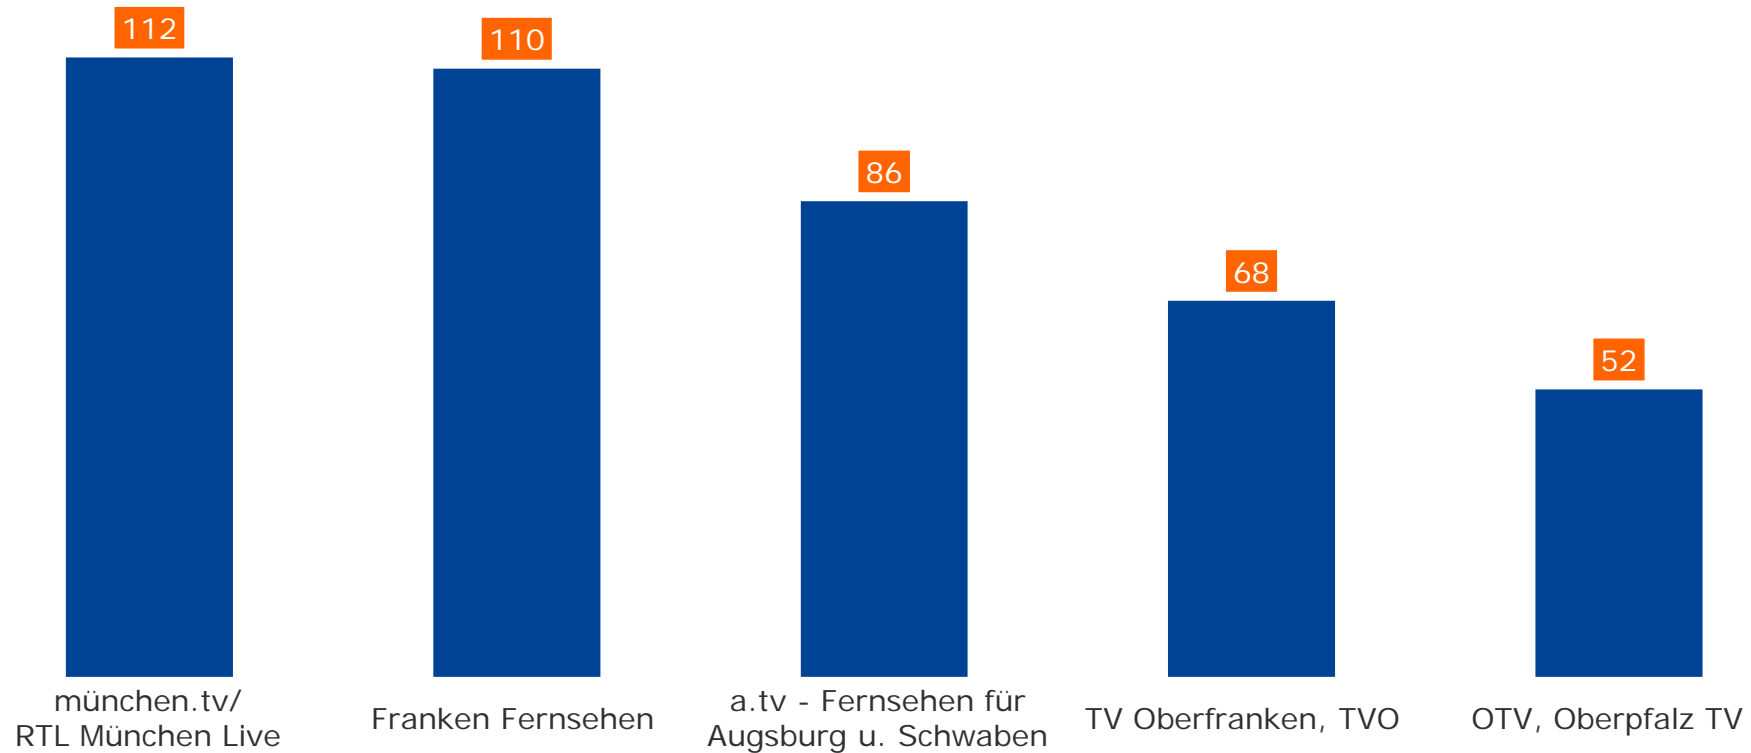

# TOP 5 Weitester Seherkreis (4 Wochen) Bayerische Lokal-TV-Programme

Bevölkerung ab 14 Jahre in Bayern in TSD

2018

Weitester Seherkreis: Seher letzte vier Wochen

# TOP 5 Weitester Seherkreis (4 Wochen) Bayerische Lokal-TV-Programme

Bevölkerung ab 14 Jahre in Empfangshaushalten Bayerischer Lokal-TV-Programme in %

2018

Weitester Seherkreis: Seher letzte vier Wochen

# TOP 5 Tagesreichweite Bayerische Lokal-TV-Programme

Montag bis Freitag

Bevölkerung ab 14 Jahre in Bayern in TSD

2018