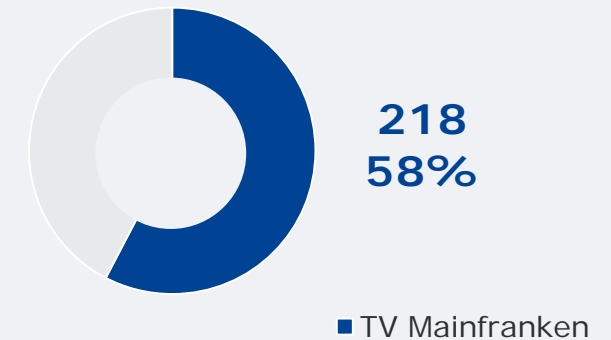

Tagesreichweite (Mo-Fr)  
TV Mainfranken gesamt  
in TSD

**46 TSD**

Tagesreichweite (Mo-Fr)  
in %

Tatsächlicher Empfang im  
Versorgungsgebiet in TSD und %