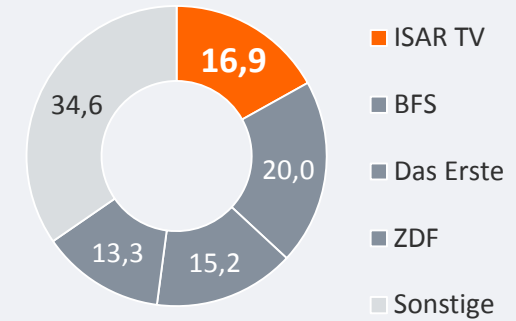

# ISAR TV (Landshut): Zentrale Reichweitenwerte

Bevölkerung ab 14 Jahre

Weitester Seherkreis (4 Wo)  
gesamt  
in TSD

**166 TSD**

Weitester Seherkreis (4 Wo)  
in %

Marktanteile (Mo-Fr)  
in RTL-FHH 18.00-18.30 Uhr  
in %

Tagesreichweite (Mo-Fr) gesamt  
in TSD

**21 TSD**

Tagesreichweite (Mo-Fr)  
in %

Tatsächlicher Empfang im  
Versorgungsgebiet in TSD und %

# münchen.tv/ RTL München Live: Zentrale Reichweitenwerte

Bevölkerung ab 14 Jahre

Weitester Seherkreis (4 Wo)  
gesamt  
in TSD

**664 TSD**

Weitester Seherkreis (4 Wo)  
in %

Marktanteile (Mo-Fr)  
in RTL-FHH 18.00-18.30 Uhr  
in %