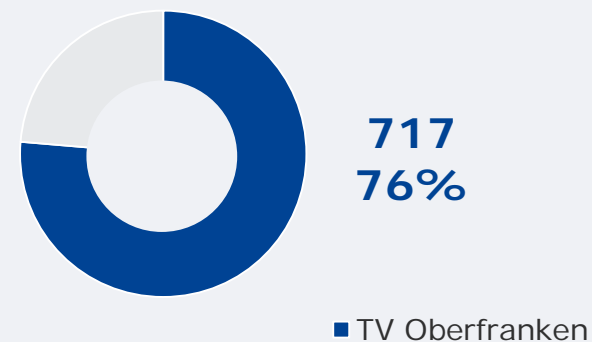

Tagesreichweite (Mo-Fr) gesamt in TSD

**68 TSD**

Tagesreichweite (Mo-Fr) in %

Tatsächlicher Empfang im Versorgungsgebiet in TSD und %