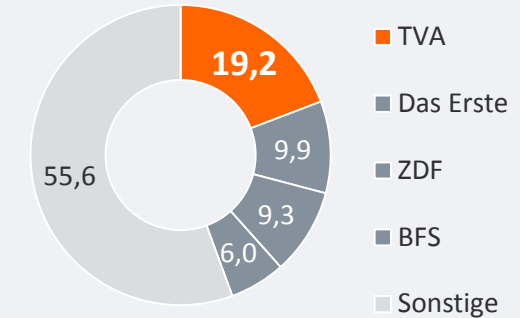

# TVA Ostbayern (Regensburg): Zentrale Reichweitenwerte

Bevölkerung ab 14 Jahre

Weitester Seherkreis (4 Wo)  
gesamt  
in TSD

**464 TSD**

Weitester Seherkreis (4 Wo)  
in %

Marktanteile (Mo-Fr)  
in RTL-FHH 18.00-18.30 Uhr  
in %