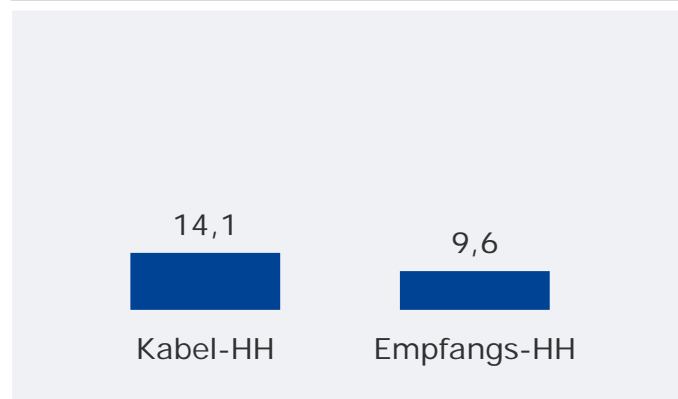

Regional Fernsehen Oberbayern (Rosenheim): Zentrale Reichweitenwerte

Bevölkerung ab 14 Jahre