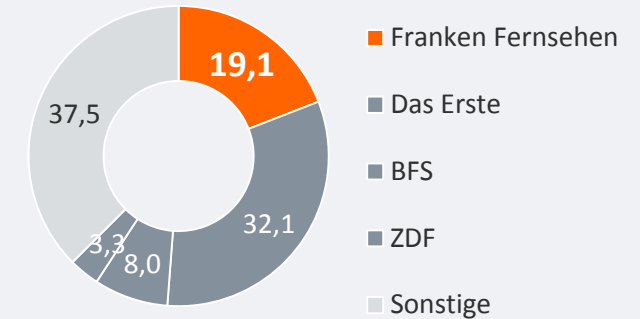

# Franken Fernsehen (Nürnberg): Zentrale Reichweitenwerte

Bevölkerung ab 14 Jahre

Weitester Seherkreis (4 Wo)  
gesamt  
in TSD

**719** TSD

Weitester Seherkreis (4 Wo)  
in %

Marktanteile (Mo-Fr)  
in RTL-FHH 18.00-18.30 Uhr  
in %