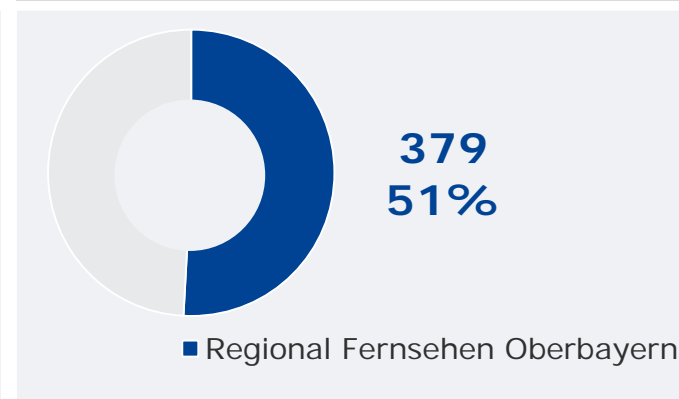

Regional Fernsehen Oberbayern (Rosenheim): Zentrale Reichweitenwerte

Bevölkerung ab 14 Jahre