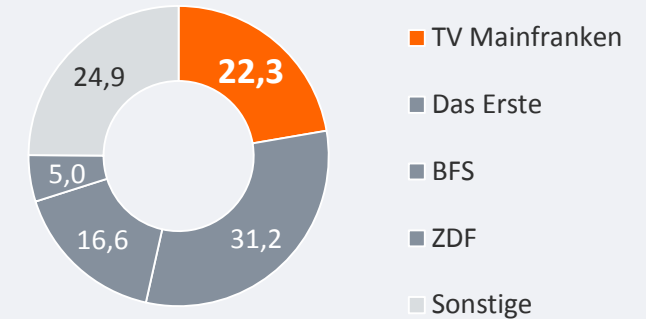

# TV Mainfranken (Würzburg): Zentrale Reichweitenwerte

Bevölkerung ab 14 Jahre

Weitester Seherkreis (4 Wo)  
TV Mainfranken gesamt  
in TSD

**300 TSD**

Weitester Seherkreis (4 Wo)  
in %

Marktanteile (Mo-Fr)  
in RTL-FHH 18.00-18.30 Uhr  
in %