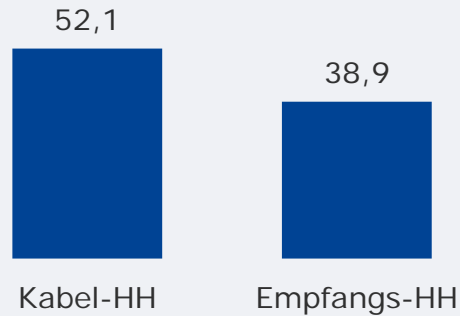

# TV Mainfranken (Würzburg): Zentrale Reichweitenwerte

Bevölkerung ab 14 Jahre

Weitester Seherkreis (4 Wo)  
TV Mainfranken gesamt  
in TSD

**300 TSD**

Weitester Seherkreis (4 Wo)  
in %

Marktanteile (Mo-Fr)  
in RTL-FHH 18.00-18.30 Uhr  
in %