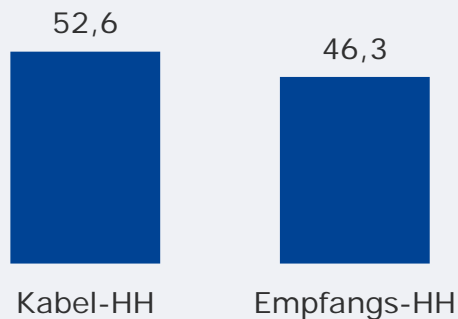

# TV Oberfranken, TVO: Zentrale Reichweitenwerte

Bevölkerung ab 14 Jahre

Weitester Seherkreis (4 Wo) gesamt in TSD

**433 TSD**

Weitester Seherkreis (4 Wo) in %

Marktanteile (Mo-Fr) in RTL-FHH 18.00-18.30 Uhr in %