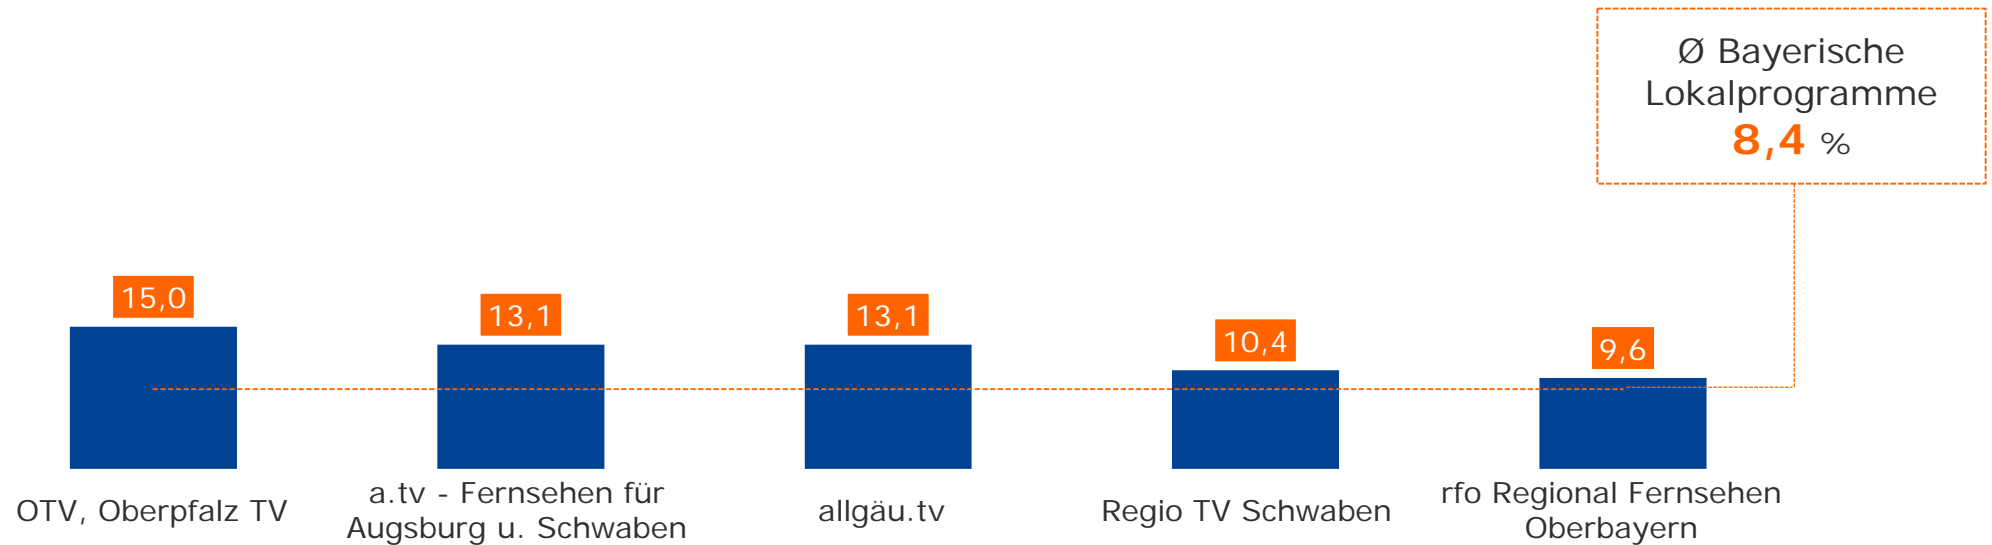

TOP 5 Tagesreichweite Bayerische Lokal-TV-Programme

Montag bis Freitag

Bevölkerung ab 14 Jahre in Empfangshaushalten Bayerischer Lokal-TV-Programme in %

2018