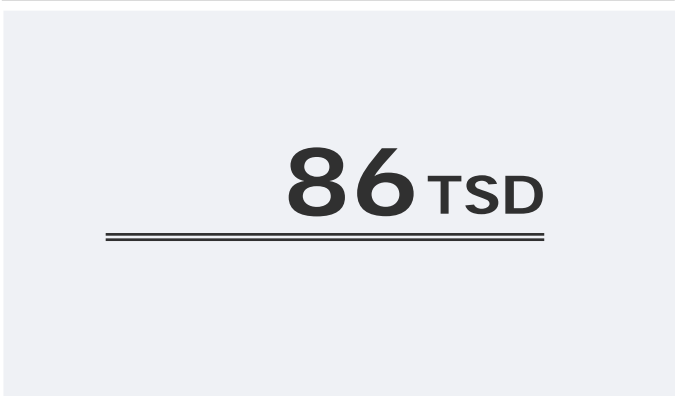

# main.tv (Aschaffenburg): Zentrale Reichweitenwerte

Bevölkerung ab 14 Jahre

Weitester Seherkreis (4 Wo)  
gesamt  
in TSD

**174 TSD**

Weitester Seherkreis (4 Wo)  
in %

Marktanteile (Mo-Fr)  
in RTL-FHH 18.00-18.30 Uhr  
in %

Tagesreichweite (Mo-Fr) gesamt  
in TSD

**18 TSD**

Tagesreichweite (Mo-Fr)  
in %

Tatsächlicher Empfang im  
Versorgungsgebiet in TSD und %

# a.tv-Fernsehen für Augsburg und Schwaben: Zentrale Reichweitenwerte

Bevölkerung ab 14 Jahre