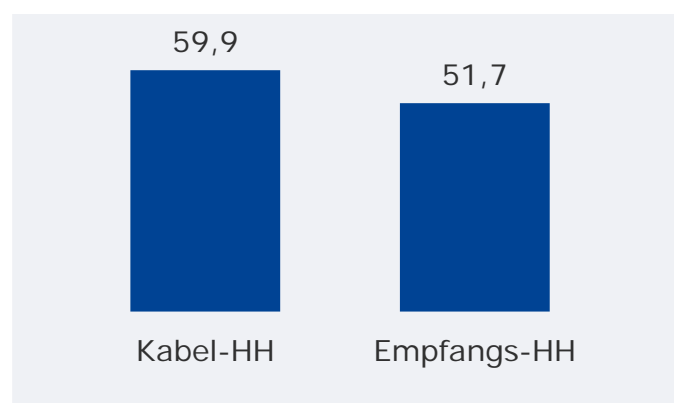

# main.tv (Aschaffenburg): Zentrale Reichweitenwerte

Bevölkerung ab 14 Jahre

Weitester Seherkreis (4 Wo)  
gesamt  
in TSD

**174 TSD**

Weitester Seherkreis (4 Wo)  
in %

Marktanteile (Mo-Fr)  
in RTL-FHH 18.00-18.30 Uhr  
in %

Tagesreichweite (Mo-Fr) gesamt  
in TSD

**18 TSD**

Tagesreichweite (Mo-Fr)  
in %

Tatsächlicher Empfang im  
Versorgungsgebiet in TSD und %

# a.tv-Fernsehen für Augsburg und Schwaben: Zentrale Reichweitenwerte

Bevölkerung ab 14 Jahre

# DONAU TV (Deggendorf): Zentrale Reichweitenwerte

Bevölkerung ab 14 Jahre

Weitester Seherkreis (4 Wo)  
gesamt  
in TSD

**190 TSD**

Weitester Seherkreis (4 Wo)  
in %

Marktanteile (Mo-Fr)  
in RTL-FHH 18.00-18.30 Uhr  
in %