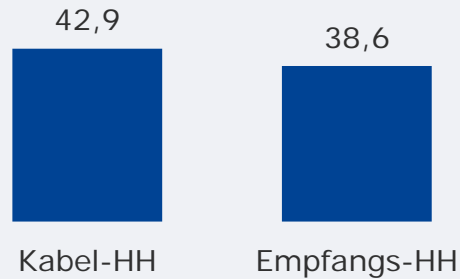

# intv – Regionalfernsehen (Ingolstadt): Zentrale Reichweitenwerte

Bevölkerung ab 14 Jahre

Weitester Seherkreis (4 Wo)  
gesamt  
in TSD

**300 TSD**

Weitester Seherkreis (4 Wo)  
in %

Marktanteile (Mo-Fr)  
in RTL-FHH 18.00-18.30 Uhr  
in %