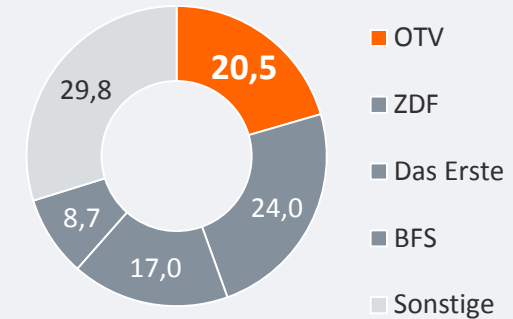

Empfangs-HH

Tatsächlicher Empfang im  
Versorgungsgebiet in TSD und %

# Oberpfalz TV, OTV (Amberg / Weiden): Zentrale Reichweitenwerte

Bevölkerung ab 14 Jahre

Weitester Seherkreis (4 Wo)  
gesamt  
in TSD

**215 TSD**

Weitester Seherkreis (4 Wo)  
in %

Marktanteile (Mo-Fr)  
in RTL-FHH 18.00-18.30 Uhr  
in %

Tagesreichweite (Mo-Fr) gesamt  
in TSD

**52 TSD**

Tagesreichweite (Mo-Fr)  
in %

Tatsächlicher Empfang im  
Versorgungsgebiet in TSD und %

# main.tv (Aschaffenburg): Zentrale Reichweitenwerte

Bevölkerung ab 14 Jahre

Weitester Seherkreis (4 Wo)  
gesamt  
in TSD

**174 TSD**

Weitester Seherkreis (4 Wo)  
in %

Marktanteile (Mo-Fr)  
in RTL-FHH 18.00-18.30 Uhr  
in %