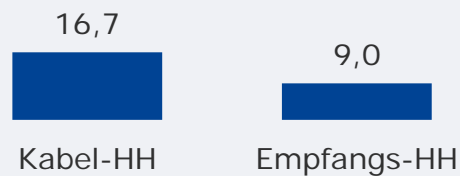

Tagesreichweite (Mo-Fr)
TV Mainfranken gesamt
in TSD

46 TSD

Tagesreichweite (Mo-Fr)
in %