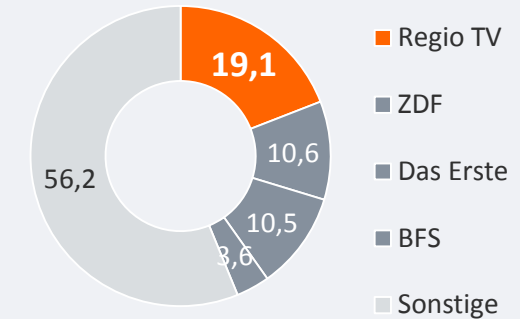

# münchen.tv/ RTL München Live: Zentrale Reichweitenwerte

Bevölkerung ab 14 Jahre

Weitester Seherkreis (4 Wo)  
gesamt  
in TSD

**664 TSD**

Weitester Seherkreis (4 Wo)  
in %

Marktanteile (Mo-Fr)  
in RTL-FHH 18.00-18.30 Uhr  
in %

# Regio TV Schwaben (Neu-Ulm): Zentrale Reichweitenwerte (in Bayern)

Bevölkerung ab 14 Jahre

Weitester Seherkreis (4 Wo)  
gesamt  
in TSD

**159 TSD**

Weitester Seherkreis (4 Wo)  
in %

Marktanteile (Mo-Fr)  
in RTL-FHH 18.00-18.30 Uhr  
in %

Tagesreichweite (Mo-Fr) gesamt  
in TSD

**15 TSD**

Tagesreichweite (Mo-Fr)  
in %

Tatsächlicher Empfang im  
Versorgungsgebiet in TSD und %