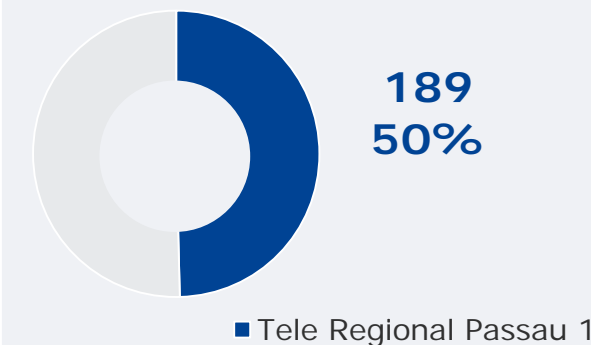

Tagesreichweite (Mo-Fr) gesamt  
in TSD

**17 TSD**

Tagesreichweite (Mo-Fr)  
in %

Tatsächlicher Empfang im  
Versorgungsgebiet in TSD und %