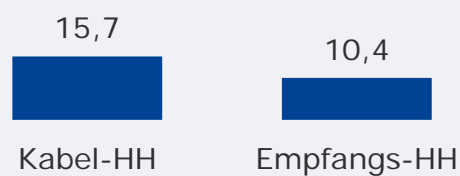

Tagesreichweite (Mo-Fr) gesamt
in TSD

15 TSD

Tagesreichweite (Mo-Fr)
in %