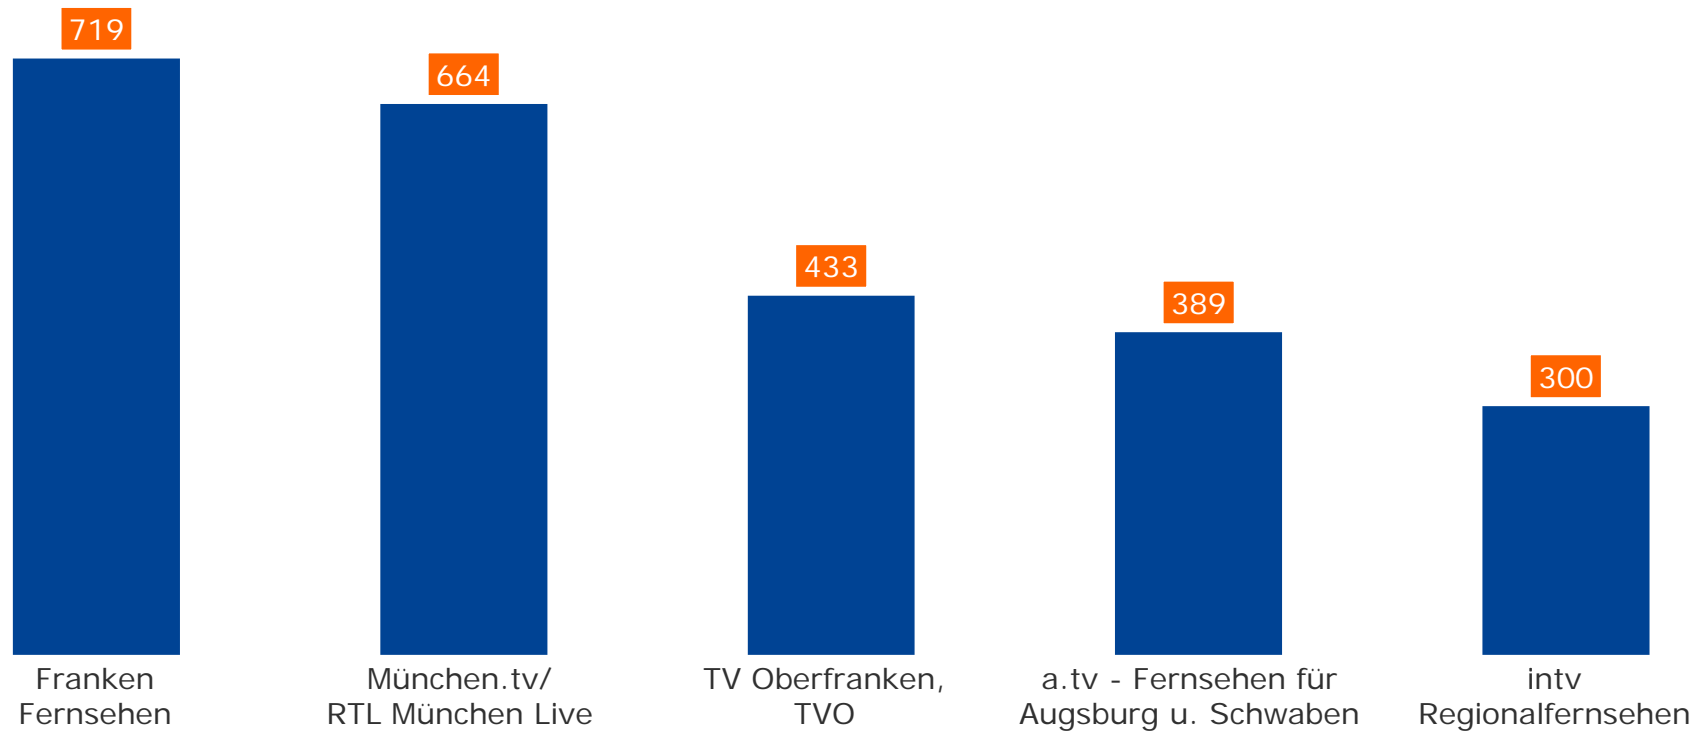

# TOP 5 Weitester Seherkreis (4 Wochen) Bayerische Lokal-TV-Programme

Bevölkerung ab 14 Jahre in Bayern in TSD

2018

Weitester Seherkreis: Seher letzte vier Wochen

# TOP 5 Weitester Seherkreis (4 Wochen) Bayerische Lokal-TV-Programme

Bevölkerung ab 14 Jahre in Empfangshaushalten Bayerischer Lokal-TV-Programme in %

2018

Weitester Seherkreis: Seher letzte vier Wochen