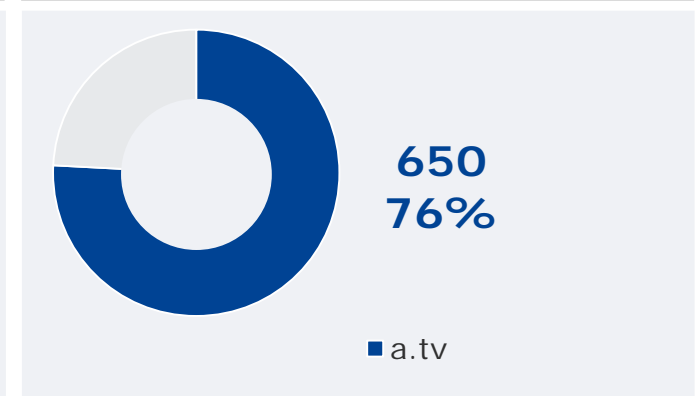

# main.tv (Aschaffenburg): Zentrale Reichweitenwerte

Bevölkerung ab 14 Jahre

Weitester Seherkreis (4 Wo)  
gesamt  
in TSD

**174 TSD**

Weitester Seherkreis (4 Wo)  
in %

Marktanteile (Mo-Fr)  
in RTL-FHH 18.00-18.30 Uhr  
in %

Tagesreichweite (Mo-Fr) gesamt  
in TSD

**18 TSD**

Tagesreichweite (Mo-Fr)  
in %

Tatsächlicher Empfang im  
Versorgungsgebiet in TSD und %

# a.tv-Fernsehen für Augsburg und Schwaben: Zentrale Reichweitenwerte

Bevölkerung ab 14 Jahre

# DONAU TV (Deggendorf): Zentrale Reichweitenwerte

Bevölkerung ab 14 Jahre

Weitester Seherkreis (4 Wo)  
gesamt  
in TSD

**190 TSD**

Weitester Seherkreis (4 Wo)  
in %

Marktanteile (Mo-Fr)  
in RTL-FHH 18.00-18.30 Uhr  
in %