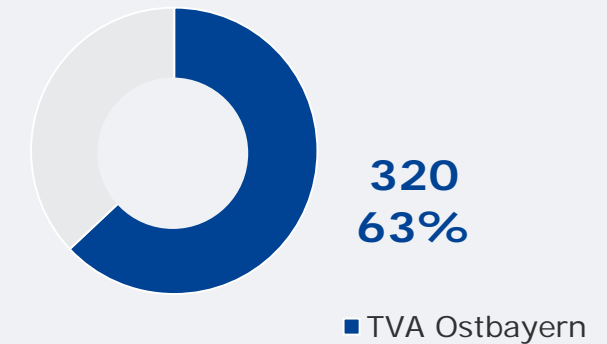

Tagesreichweite (Mo-Fr) gesamt  
in TSD

**50 TSD**

Tagesreichweite (Mo-Fr)  
in %

Tatsächlicher Empfang im  
Versorgungsgebiet in TSD und %