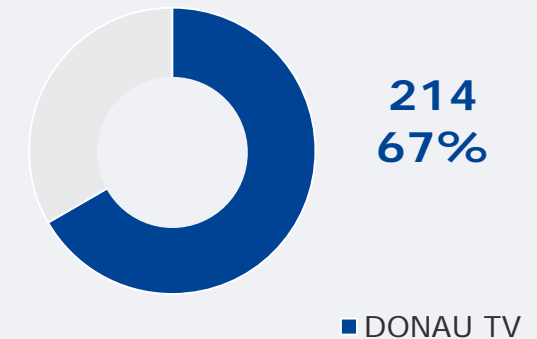

# DONAU TV (Deggendorf): Zentrale Reichweitenwerte

Bevölkerung ab 14 Jahre

Weitester Seherkreis (4 Wo)  
gesamt  
in TSD

**190 TSD**

Weitester Seherkreis (4 Wo)  
in %

Marktanteile (Mo-Fr)  
in RTL-FHH 18.00-18.30 Uhr  
in %

Tagesreichweite (Mo-Fr) gesamt  
in TSD

**23 TSD**

Tagesreichweite (Mo-Fr)  
in %

Tatsächlicher Empfang im  
Versorgungsgebiet in TSD und %

# intv – Regionalfernsehen (Ingolstadt): Zentrale Reichweitenwerte

Bevölkerung ab 14 Jahre

Weitester Seherkreis (4 Wo)  
gesamt  
in TSD

**300 TSD**

Weitester Seherkreis (4 Wo)  
in %

Marktanteile (Mo-Fr)  
in RTL-FHH 18.00-18.30 Uhr  
in %