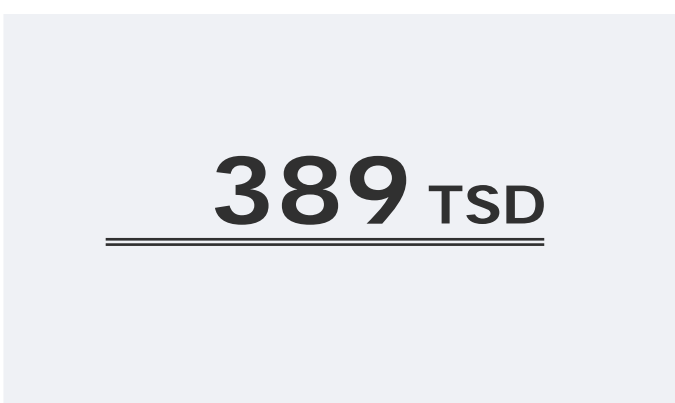

a.tv-Fernsehen für Augsburg und Schwaben: Zentrale Reichweitenwerte

Bevölkerung ab 14 Jahre