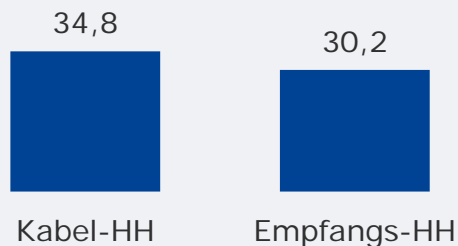

# münchen.tv/ RTL München Live: Zentrale Reichweitenwerte

Bevölkerung ab 14 Jahre

Weitester Seherkreis (4 Wo)  
gesamt  
in TSD

**664 TSD**

Weitester Seherkreis (4 Wo)  
in %

Marktanteile (Mo-Fr)  
in RTL-FHH 18.00-18.30 Uhr  
in %