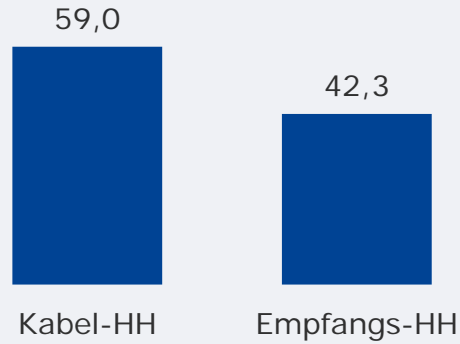

# münchen.tv/ RTL München Live: Zentrale Reichweitenwerte

Bevölkerung ab 14 Jahre

Weitester Seherkreis (4 Wo)  
gesamt  
in TSD

**664 TSD**

Weitester Seherkreis (4 Wo)  
in %

Marktanteile (Mo-Fr)  
in RTL-FHH 18.00-18.30 Uhr  
in %

Tagesreichweite (Mo-Fr) gesamt  
in TSD

**112 TSD**

Tagesreichweite (Mo-Fr)  
in %

Tatsächlicher Empfang im  
Versorgungsgebiet in TSD und %

# Regio TV Schwaben (Neu-Ulm): Zentrale Reichweitenwerte (in Bayern)

Bevölkerung ab 14 Jahre

Weitester Seherkreis (4 Wo)  
gesamt  
in TSD

**159 TSD**

Weitester Seherkreis (4 Wo)  
in %

Marktanteile (Mo-Fr)  
in RTL-FHH 18.00-18.30 Uhr  
in %

Tagesreichweite (Mo-Fr) gesamt  
in TSD

**15 TSD**

Tagesreichweite (Mo-Fr)  
in %

Tatsächlicher Empfang im  
Versorgungsgebiet in TSD und %