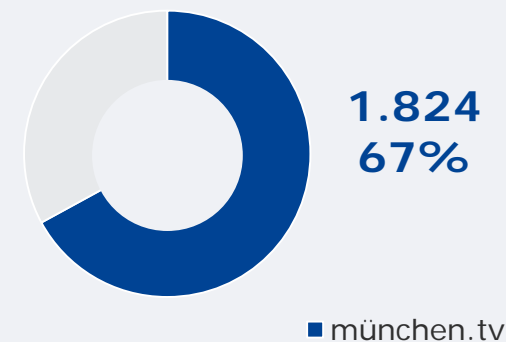

# münchen.tv/ RTL München Live: Zentrale Reichweitenwerte

Bevölkerung ab 14 Jahre

Weitester Seherkreis (4 Wo)  
gesamt  
in TSD

**664 TSD**

Weitester Seherkreis (4 Wo)  
in %

Marktanteile (Mo-Fr)  
in RTL-FHH 18.00-18.30 Uhr  
in %

Tagesreichweite (Mo-Fr) gesamt  
in TSD

**112 TSD**

Tagesreichweite (Mo-Fr)  
in %

Tatsächlicher Empfang im  
Versorgungsgebiet in TSD und %

# Regio TV Schwaben (Neu-Ulm): Zentrale Reichweitenwerte (in Bayern)

Bevölkerung ab 14 Jahre

Weitester Seherkreis (4 Wo)  
gesamt  
in TSD

**159 TSD**

Weitester Seherkreis (4 Wo)  
in %

Marktanteile (Mo-Fr)  
in RTL-FHH 18.00-18.30 Uhr  
in %