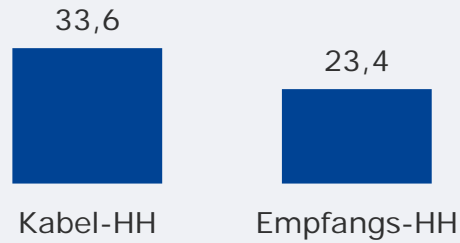

# TV Mainfranken (Schweinfurt): Zentrale Reichweitenwerte

Bevölkerung ab 14 Jahre

Weitester Seherkreis (4 Wo)  
TV Mainfranken gesamt  
in TSD

**300 TSD**

Weitester Seherkreis (4 Wo)  
in %

Marktanteile (Mo-Fr)  
in RTL-FHH 18.00-18.30 Uhr  
in %