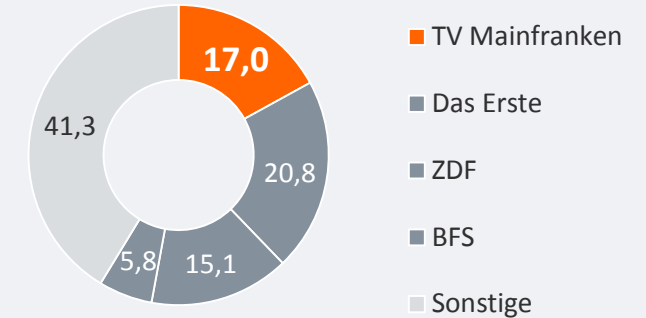

# TV Mainfranken (Schweinfurt): Zentrale Reichweitenwerte

Bevölkerung ab 14 Jahre

Weitester Seherkreis (4 Wo)  
TV Mainfranken gesamt  
in TSD

**300 TSD**

Weitester Seherkreis (4 Wo)  
in %

Marktanteile (Mo-Fr)  
in RTL-FHH 18.00-18.30 Uhr  
in %