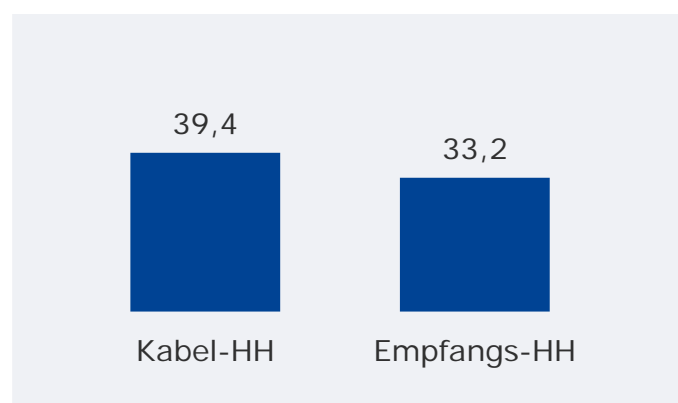

Regional Fernsehen Oberbayern (Rosenheim): Zentrale Reichweitenwerte

Bevölkerung ab 14 Jahre