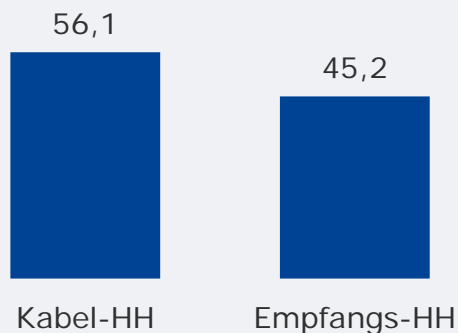

# Tele Regional Passau 1: Zentrale Reichweitenwerte

Bevölkerung ab 14 Jahre

Weitester Seherkreis (4 Wo)  
gesamt  
in TSD

**122 TSD**

Weitester Seherkreis (4 Wo)  
in %

Marktanteile (Mo-Fr)  
in RTL-FHH 18.00-18.30 Uhr  
in %