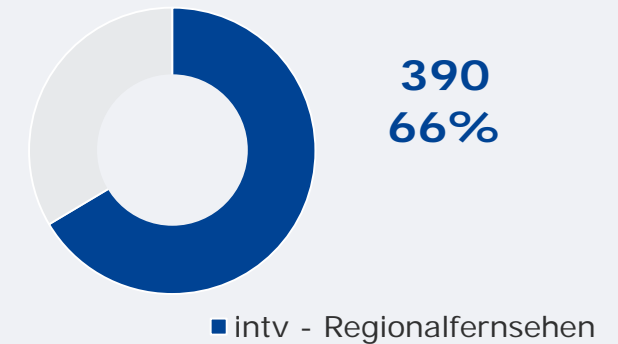

# intv – Regionalfernsehen (Ingolstadt): Zentrale Reichweitenwerte

Bevölkerung ab 14 Jahre

Weitester Seherkreis (4 Wo)  
gesamt  
in TSD

**300 TSD**

Weitester Seherkreis (4 Wo)  
in %

Marktanteile (Mo-Fr)  
in RTL-FHH 18.00-18.30 Uhr  
in %

Tagesreichweite (Mo-Fr) gesamt  
in TSD

**40 TSD**

Tagesreichweite (Mo-Fr)  
in %

Tatsächlicher Empfang im  
Versorgungsgebiet in TSD und %

# ISAR TV (Landshut): Zentrale Reichweitenwerte

Bevölkerung ab 14 Jahre

Weitester Seherkreis (4 Wo)  
gesamt  
in TSD

**166 TSD**

Weitester Seherkreis (4 Wo)  
in %

Marktanteile (Mo-Fr)  
in RTL-FHH 18.00-18.30 Uhr  
in %