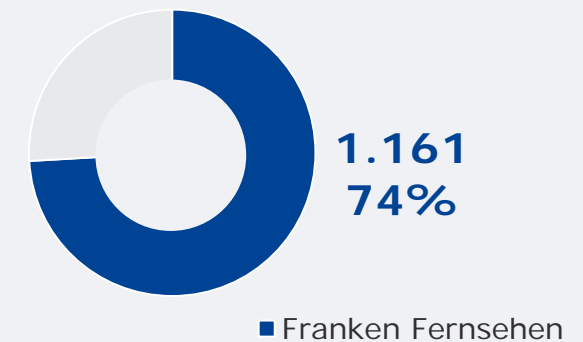

Tagesreichweite (Mo-Fr) gesamt  
in TSD

**110** TSD

Tagesreichweite (Mo-Fr)  
in %

Tatsächlicher Empfang im  
Versorgungsgebiet in TSD und %