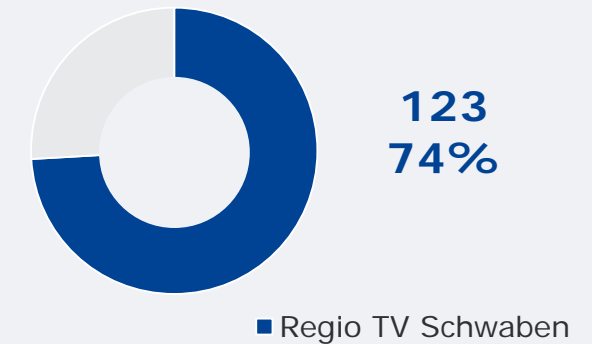

Tagesreichweite (Mo-Fr) gesamt  
in TSD

**15 TSD**

Tagesreichweite (Mo-Fr)  
in %

Tatsächlicher Empfang im  
Versorgungsgebiet in TSD und %