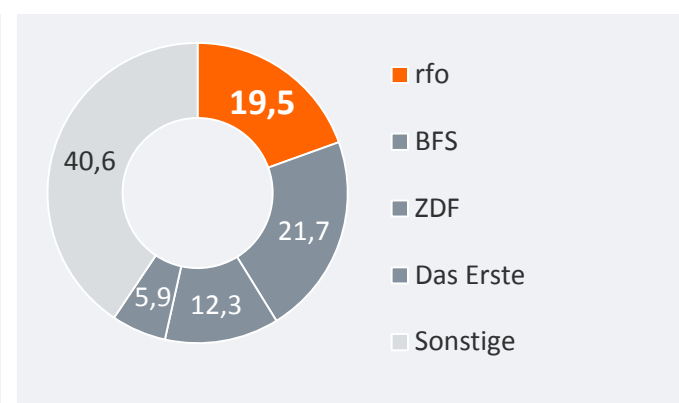

Regional Fernsehen Oberbayern (Rosenheim): Zentrale Reichweitenwerte

Bevölkerung ab 14 Jahre