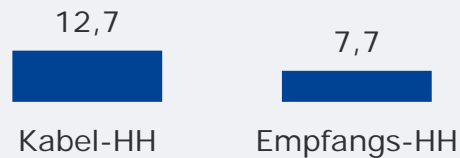

Tagesreichweite (Mo-Fr) gesamt
in TSD

23 TSD

Tagesreichweite (Mo-Fr)
in %