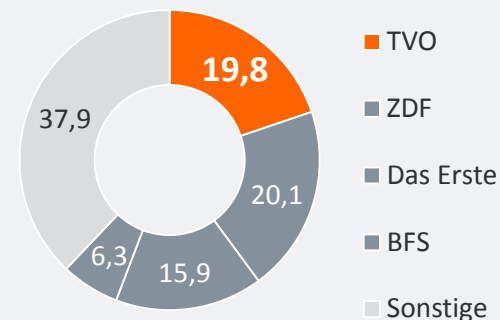

# TV Oberfranken, TVO: Zentrale Reichweitenwerte

Bevölkerung ab 14 Jahre

Weitester Seherkreis (4 Wo) gesamt in TSD

**433 TSD**

Weitester Seherkreis (4 Wo) in %

Marktanteile (Mo-Fr) in RTL-FHH 18.00-18.30 Uhr in %