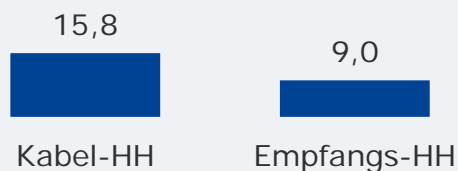

Tagesreichweite (Mo-Fr) gesamt in TSD

68 TSD

Tagesreichweite (Mo-Fr) in %