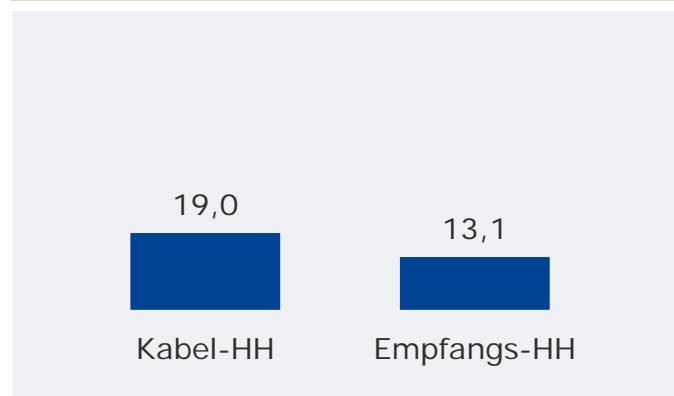

# main.tv (Aschaffenburg): Zentrale Reichweitenwerte

Bevölkerung ab 14 Jahre

Weitester Seherkreis (4 Wo)  
gesamt  
in TSD

**174 TSD**

Weitester Seherkreis (4 Wo)  
in %

Marktanteile (Mo-Fr)  
in RTL-FHH 18.00-18.30 Uhr  
in %

Tagesreichweite (Mo-Fr) gesamt  
in TSD

**18 TSD**

Tagesreichweite (Mo-Fr)  
in %

Tatsächlicher Empfang im  
Versorgungsgebiet in TSD und %

# a.tv-Fernsehen für Augsburg und Schwaben: Zentrale Reichweitenwerte

Bevölkerung ab 14 Jahre

# DONAU TV (Deggendorf): Zentrale Reichweitenwerte

Bevölkerung ab 14 Jahre

Weitester Seherkreis (4 Wo)  
gesamt  
in TSD

**190 TSD**

Weitester Seherkreis (4 Wo)  
in %

Marktanteile (Mo-Fr)  
in RTL-FHH 18.00-18.30 Uhr  
in %