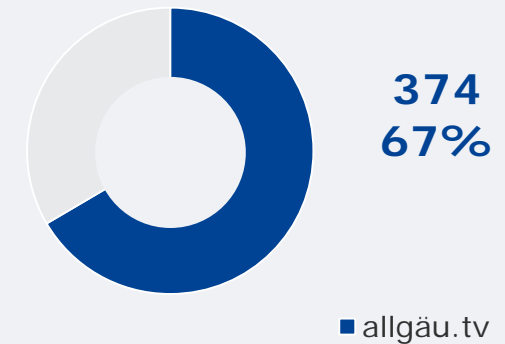

Tagesreichweite (Mo-Fr) gesamt
in TSD

51 TSD

Tagesreichweite (Mo-Fr)
in %

22,1

Kabel-HH

13,1

Empfangs-HH

Tatsächlicher Empfang im
Versorgungsgebiet in TSD und %