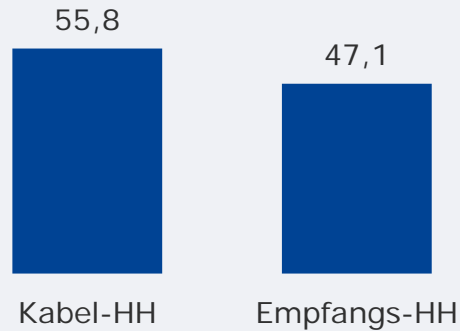

# TVA Ostbayern (Regensburg): Zentrale Reichweitenwerte

Bevölkerung ab 14 Jahre

Weitester Seherkreis (4 Wo)  
gesamt  
in TSD

**464 TSD**

Weitester Seherkreis (4 Wo)  
in %

Marktanteile (Mo-Fr)  
in RTL-FHH 18.00-18.30 Uhr  
in %