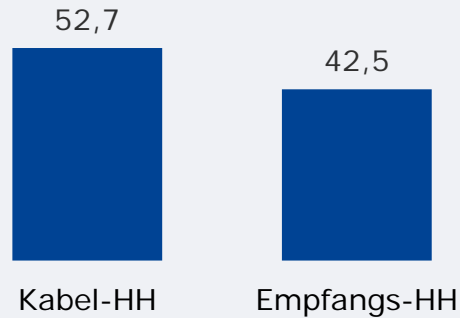

Empfangs-HH

Tatsächlicher Empfang im  
Versorgungsgebiet in TSD und %

# Oberpfalz TV, OTV (Amberg / Weiden): Zentrale Reichweitenwerte

Bevölkerung ab 14 Jahre

Weitester Seherkreis (4 Wo)  
gesamt  
in TSD

**215 TSD**

Weitester Seherkreis (4 Wo)  
in %

Marktanteile (Mo-Fr)  
in RTL-FHH 18.00-18.30 Uhr  
in %

Tagesreichweite (Mo-Fr) gesamt  
in TSD

**52 TSD**

Tagesreichweite (Mo-Fr)  
in %

Tatsächlicher Empfang im  
Versorgungsgebiet in TSD und %

# main.tv (Aschaffenburg): Zentrale Reichweitenwerte

Bevölkerung ab 14 Jahre

Weitester Seherkreis (4 Wo)  
gesamt  
in TSD

**174 TSD**

Weitester Seherkreis (4 Wo)  
in %

Marktanteile (Mo-Fr)  
in RTL-FHH 18.00-18.30 Uhr  
in %