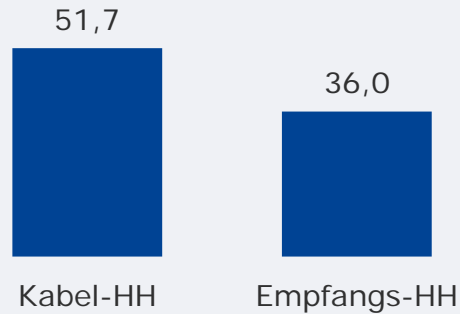

# a.tv-Fernsehen für Augsburg und Schwaben: Zentrale Reichweitenwerte

Bevölkerung ab 14 Jahre

# DONAU TV (Deggendorf): Zentrale Reichweitenwerte

Bevölkerung ab 14 Jahre

Weitester Seherkreis (4 Wo)  
gesamt  
in TSD

**190 TSD**

Weitester Seherkreis (4 Wo)  
in %

Marktanteile (Mo-Fr)  
in RTL-FHH 18.00-18.30 Uhr  
in %

Tagesreichweite (Mo-Fr) gesamt  
in TSD

**23 TSD**

Tagesreichweite (Mo-Fr)  
in %

Tatsächlicher Empfang im  
Versorgungsgebiet in TSD und %