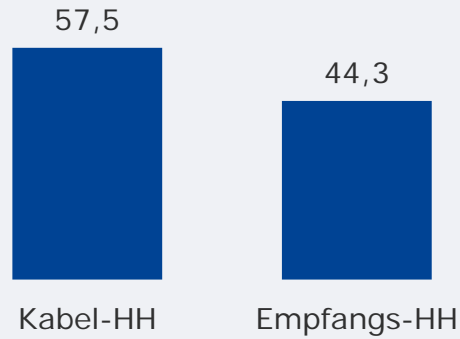

Tagesreichweite (Mo-Fr) gesamt  
in TSD

**40 TSD**

Tagesreichweite (Mo-Fr)  
in %

Tatsächlicher Empfang im  
Versorgungsgebiet in TSD und %

# ISAR TV (Landshut): Zentrale Reichweitenwerte

Bevölkerung ab 14 Jahre

Weitester Seherkreis (4 Wo)  
gesamt  
in TSD

**166 TSD**

Weitester Seherkreis (4 Wo)  
in %

Marktanteile (Mo-Fr)  
in RTL-FHH 18.00-18.30 Uhr  
in %

Tagesreichweite (Mo-Fr) gesamt  
in TSD

**21 TSD**

Tagesreichweite (Mo-Fr)  
in %

Tatsächlicher Empfang im  
Versorgungsgebiet in TSD und %

# münchen.tv/ RTL München Live: Zentrale Reichweitenwerte

Bevölkerung ab 14 Jahre

Weitester Seherkreis (4 Wo)  
gesamt  
in TSD

**664 TSD**

Weitester Seherkreis (4 Wo)  
in %

Marktanteile (Mo-Fr)  
in RTL-FHH 18.00-18.30 Uhr  
in %