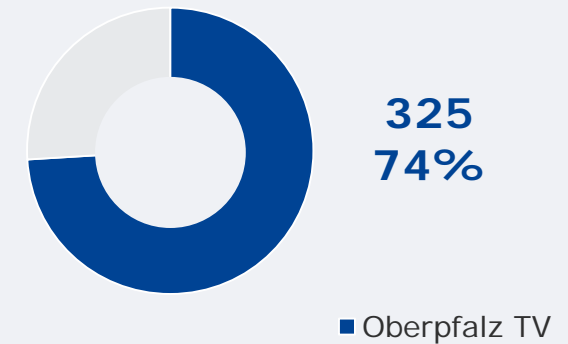

Tagesreichweite (Mo-Fr) gesamt  
in TSD

**52 TSD**

Tagesreichweite (Mo-Fr)  
in %

Tatsächlicher Empfang im  
Versorgungsgebiet in TSD und %

# main.tv (Aschaffenburg): Zentrale Reichweitenwerte

Bevölkerung ab 14 Jahre

Weitester Seherkreis (4 Wo)  
gesamt  
in TSD

**174 TSD**

Weitester Seherkreis (4 Wo)  
in %

Marktanteile (Mo-Fr)  
in RTL-FHH 18.00-18.30 Uhr  
in %