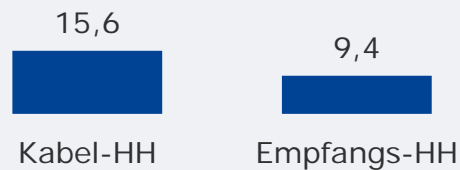

Tagesreichweite (Mo-Fr) gesamt
in TSD

50 TSD

Tagesreichweite (Mo-Fr)
in %