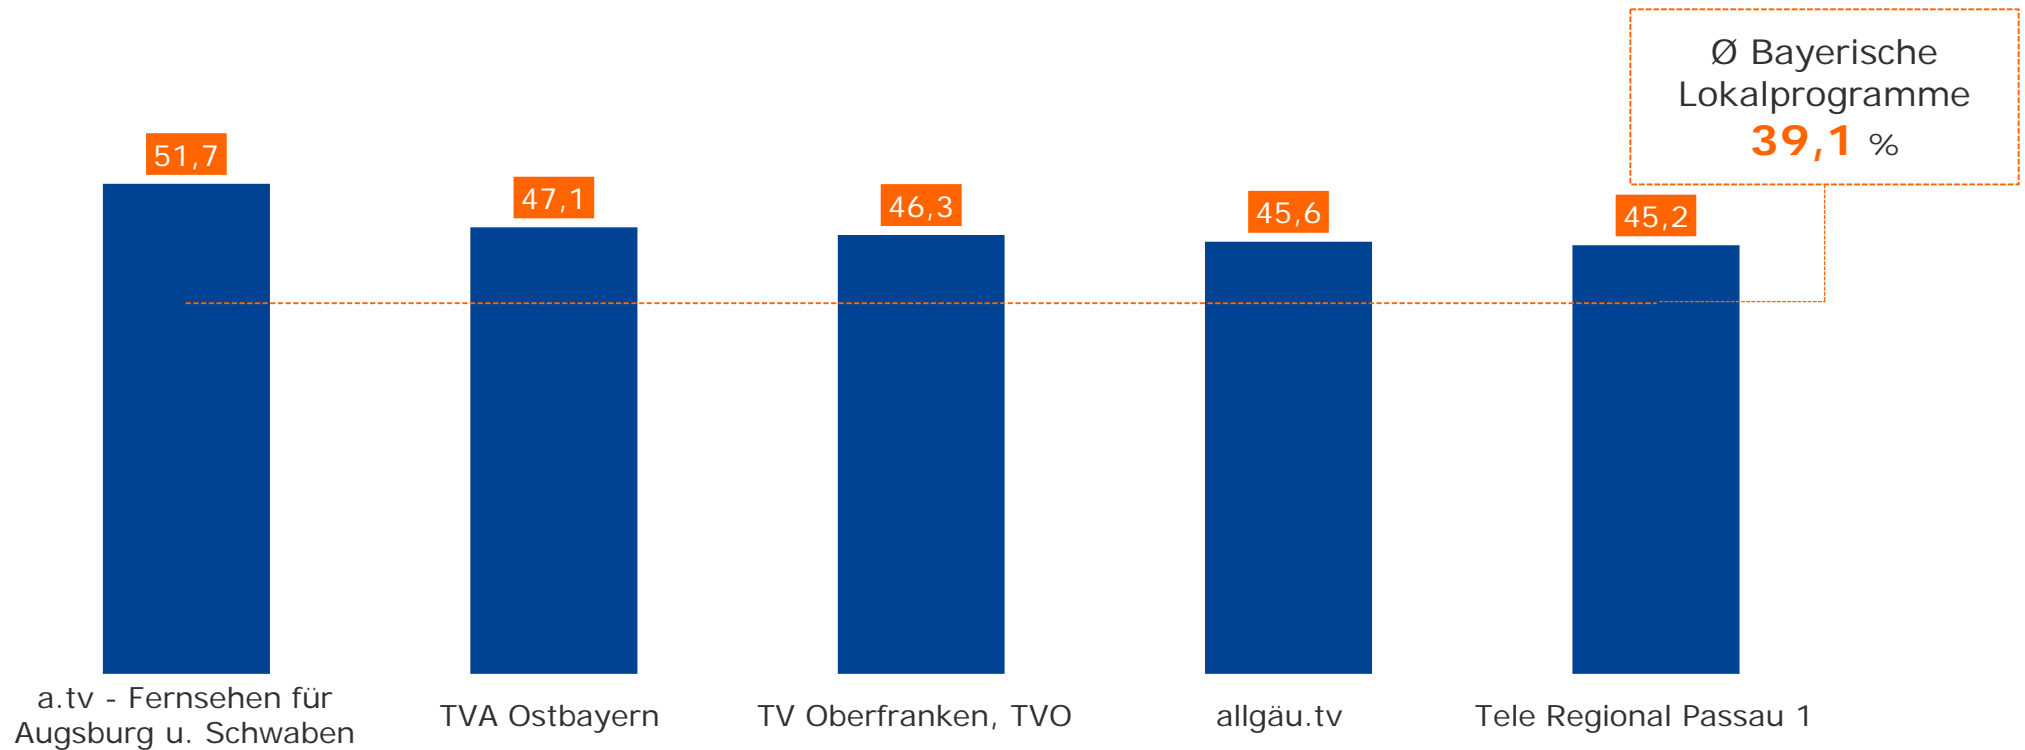

# TOP 5 Weitester Seherkreis (4 Wochen) Bayerische Lokal-TV-Programme

Bevölkerung ab 14 Jahre in Bayern in TSD

2018

Weitester Seherkreis: Seher letzte vier Wochen

# TOP 5 Weitester Seherkreis (4 Wochen) Bayerische Lokal-TV-Programme

Bevölkerung ab 14 Jahre in Empfangshaushalten Bayerischer Lokal-TV-Programme in %

2018

Weitester Seherkreis: Seher letzte vier Wochen