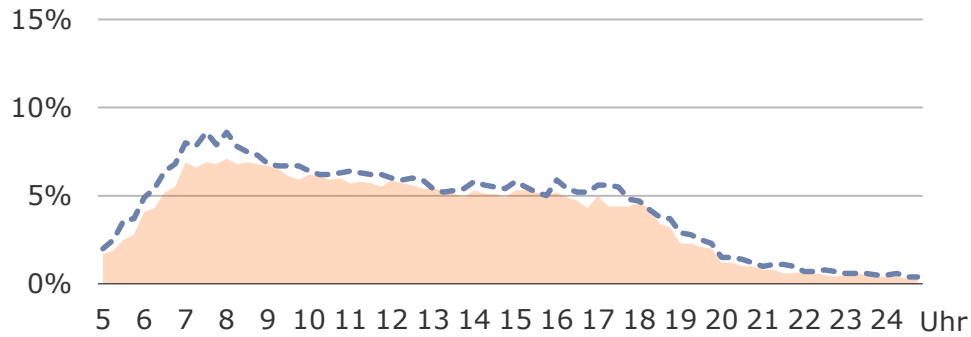

Viertelstundenreichweiten

Montag bis Freitag, Bevölkerung ab 14 Jahre in Bayern

Lokalprogramme gesamt in %

ANTENNE BAYERN in %

Bayern 1 in %

Bayern 3 in %