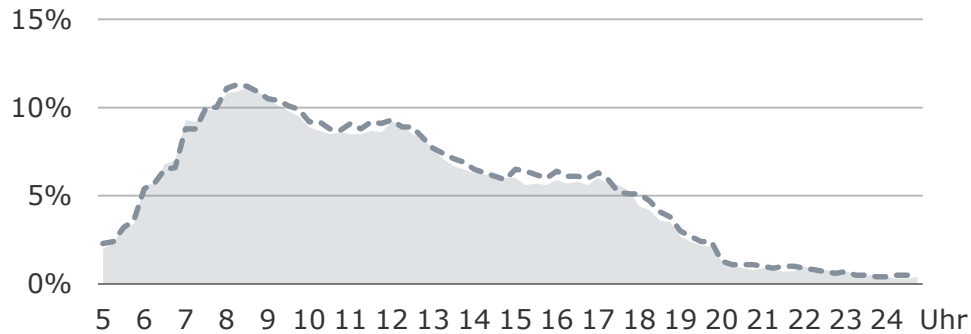

Viertelstundenreichweiten

Montag bis Freitag, Bevölkerung ab 14 Jahre in Bayern

Lokalprogramme gesamt in %

ANTENNE BAYERN in %

Bayern 1 in %

Bayern 3 in %