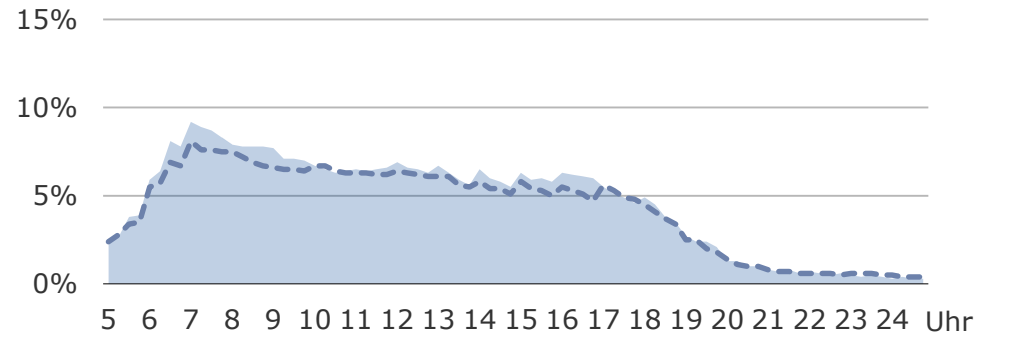

Viertelstundenreichweiten

Montag bis Freitag, Bevölkerung ab 14 Jahre in Bayern

Lokalprogramme gesamt in %

ANTENNE BAYERN in %

Bayern 1 in %

Bayern 3 in %