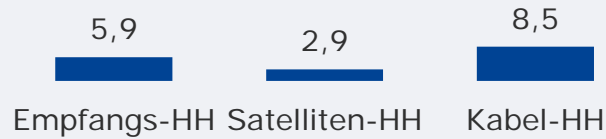

Wochenende auf RTL: TV BAYERN LIVE (Sa): Zentrale Reichweitenwerte

Bevölkerung ab 14 Jahre

Weitester Seherkreis (3 Monate)
gesamt
in TSD

518 TSD

Weitester Seherkreis (3 Monate)
nach Empfangsart
in %

Marktanteile (Sa)
in RTL-FHH 17.45-18.45 Uhr
in %

Tagesreichweite (Sa)
gesamt
in TSD

298 TSD

Tagesreichweite (Sa)
in Empfangsart
in %

Tatsächlicher Empfang
gesamt
in TSD und %